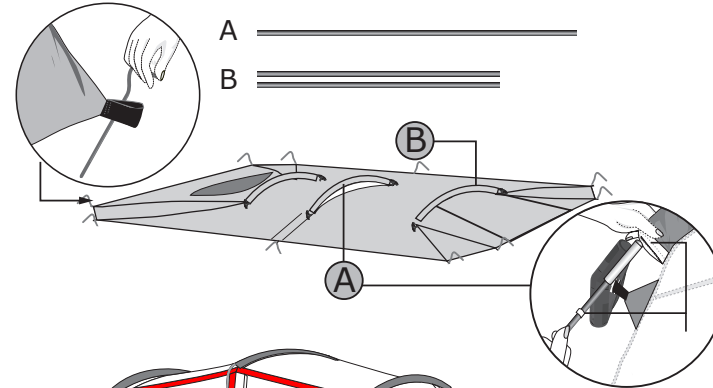

Stückliste
Liste des pièces
Elementi in dotazione

1x

Zeltsack
Sac de tente
Sacca per tenda

1x

Innenzelt (Polyester)
Tente intérieur (polyester)
Tenda interne (poliestere)

1x

Aussenzelt (Polyester)
Double-toit (polyester)
Tenda esterna (poliestere)

27x

Heringe
Piquets d'ancrage
Picchetti di ancoraggio

12x

Abspannleinen
Haubans
Tiranti

1x

Fiberglasstange 12-teilig
Arceaux en fibre de verre de 12 pièces
Aste in fibra di vetro da 12 pezzi
ø 11 mm/9 mm

2x

Fiberglasstangen 12-teilig
Arceaux en fibre de verre de 12 pièces
Aste in fibra di vetro da 12 pezzi
ø 11 mm/9 mm

Aufbauanleitung
Instructions de montage
Istruzioni per il montaggio

Gleichfarbige
Markierung
même couleur
stesso colore