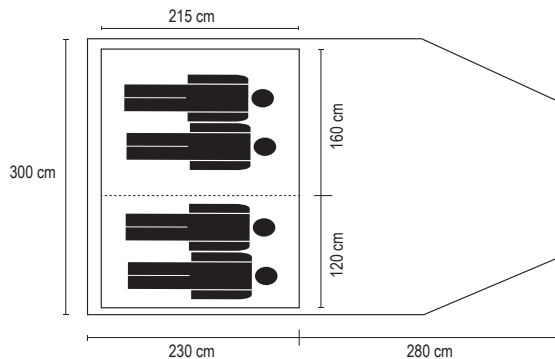

SPACE TRUCK

4905.346

Tunnelzelt für 4+ Personen

4.000 mm Wassersäule
Fiberglasgestänge
großer Vorbau, 2 Eingänge
Dauerventilation, große Klarsichtfenster
abnehmbare Bodenplane

Tente à tunnel pour 4+ personnes

4.000 mm colonne d'eau
arceaux en fibre de verre
grand auvent, 2 entrées
Ventilation permanente, grande fenêtre transparente
Tapis de sol amovible

Tenda a tunnel per 4+ persone

4.000 mm impermeabile
aste in fibra di vetro
grande pensilina, 2 ingressi
Ventilazione costante, grande finestra trasparente
Fondo rimovibili

2x

Fiberglasstangen 12-teilig
 Arceaux en fibre de verre de 12 pièces
 Aste in fibra di vetro da 12 pezzi
 ø 11 mm/9 mm

Aufbauanleitung
Instructions de montage
Istruzioni per il montaggio

Gleichfarbige
 Markierung
 même couleur
 stesso colore