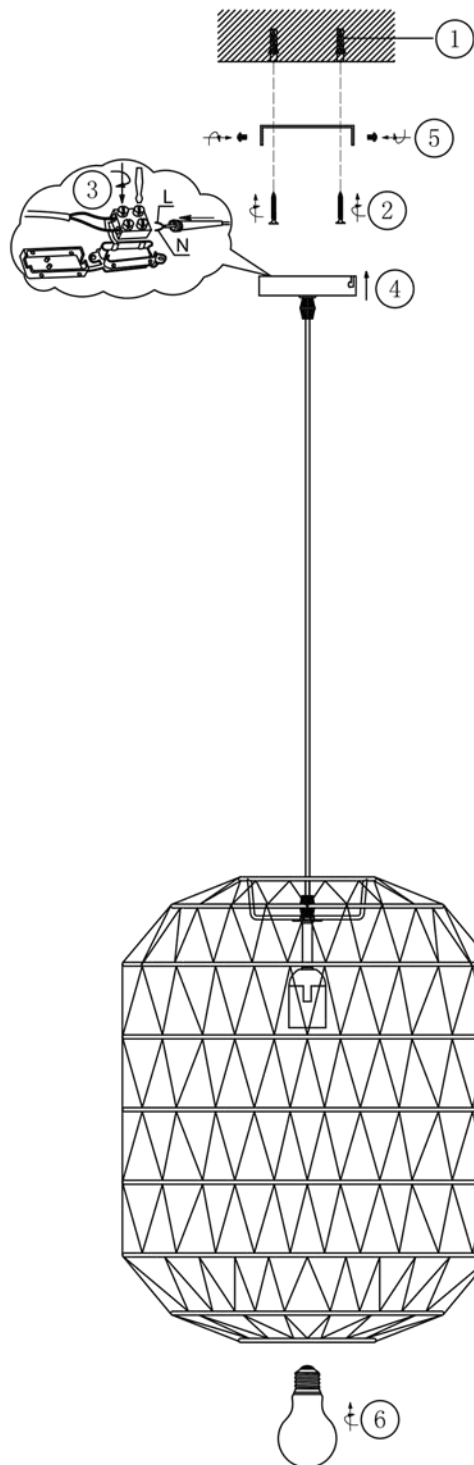

MY-IGOR

BY GO4LIGHT

CE
60W MAX
LED / FL
E27
ON/OFF

40064_1

 Diese Leuchte eignet sich nur für Innenräume

 Die maximale Leistung der Leuchtenfassung darf nie überschritten werden

 Vergewissern Sie sich stets, dass die Stromzufuhr vor der Montage und dem Leuchtmittelwechsel oder anderen Tätigkeiten an der Leuchte unterbrochen ist

 Leuchten gehören nicht in den Hauskehricht

Cette lampe est uniquement utilisable à l'intérieur

Veillez à ne jamais dépasser la puissance maximale de la douille

Assurez-vous toujours que l'alimentation électrique est bien coupée avant de monter la lampe, de changer une ampoule ou d'effectuer toute autre opération sur le luminaire.