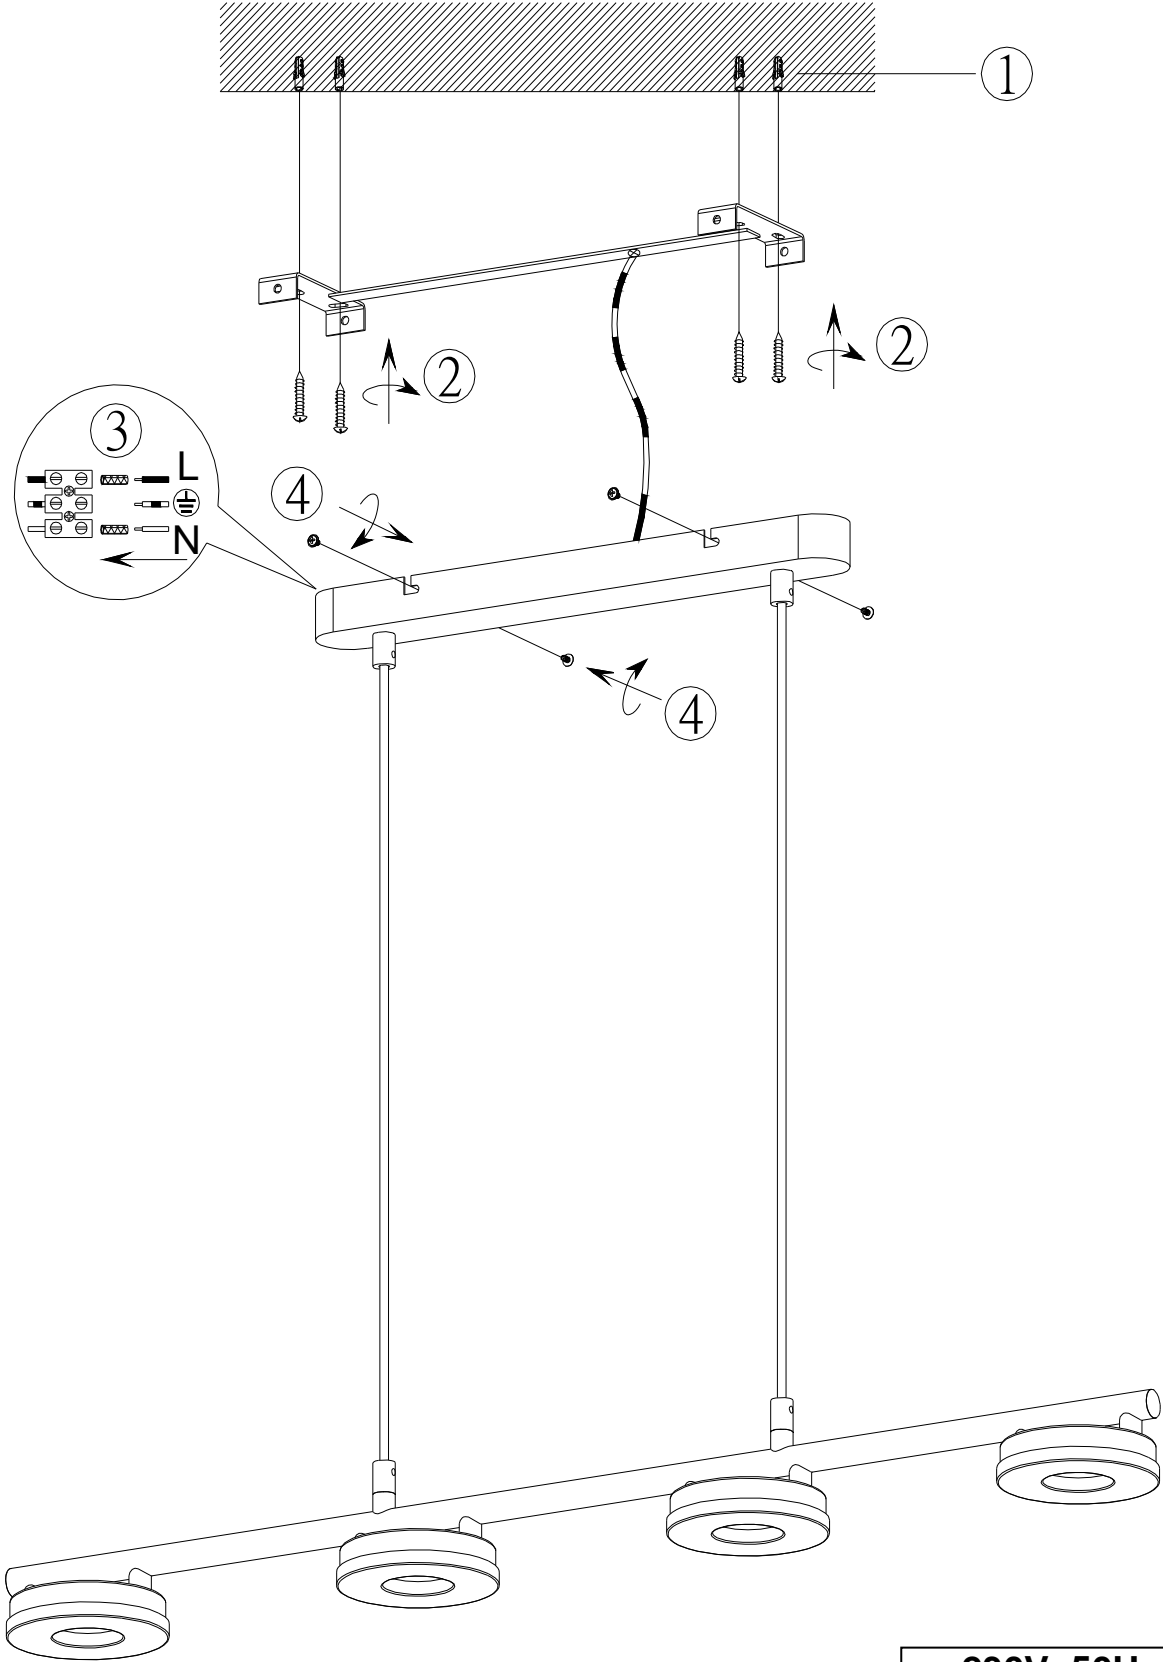

R324141XX

Art.-Nr.: R324141XX

230V~50Hz
4 x LED 4W