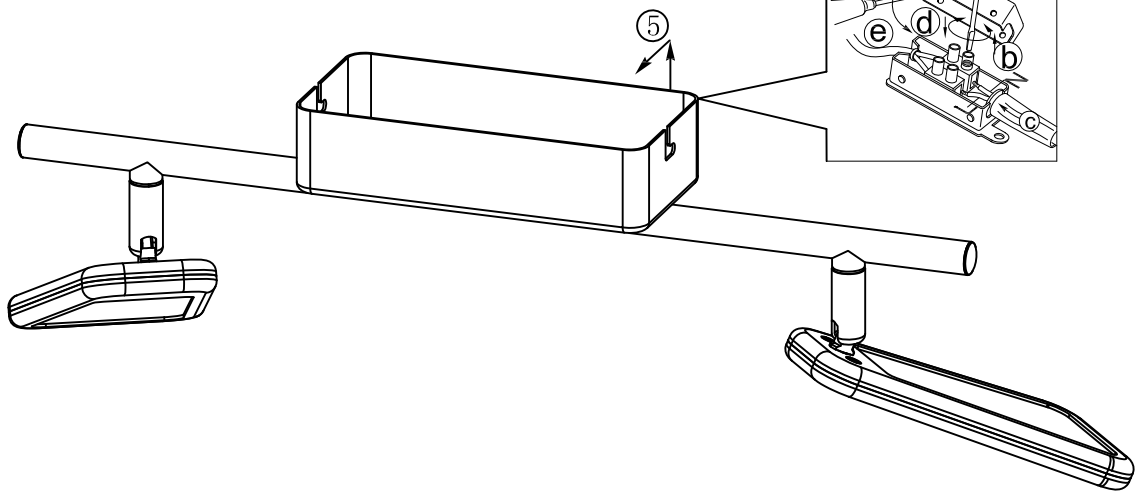

A

B

C

BLA95449

A5单面印刷

 东莞东进照明有限公司		名称	2016-113B两头射灯	
绘图	谭亮		货号	95449
校对			通用	
审核		版次	V:1.0	
批准		日期	20151225	