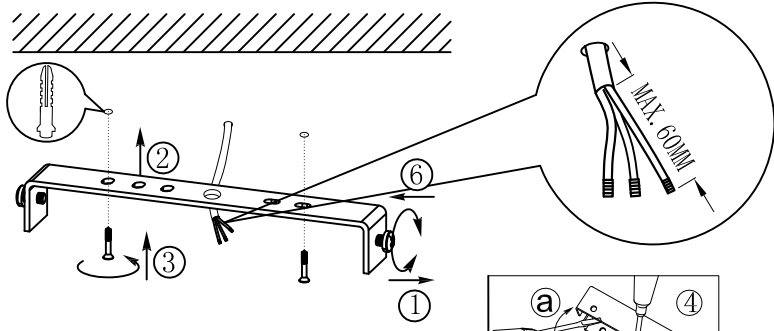

A

B

C

BLA95449

A5单面印刷

 东莞东进照明有限公司		名称	2016-113B两头射灯	
绘图	谭亮		货号	95449
校对			通用	
审核		版次	V:1.0	
批准		日期	20151225	