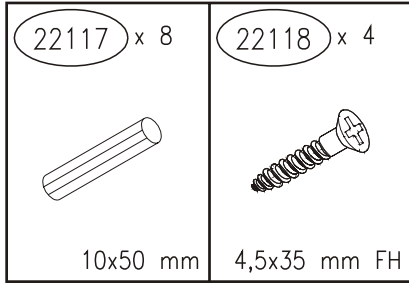

FLEXA®

7134113/14/15
7134213/14/15

Flexa Bett Nelly
natur:
4048.532/533/410/
414
weiss:
4048.534/535/539/
541

Monterings- og brugsvejledning

Assembling instructions and directions for use

Montageanleitung und Gebrauchsanweisung