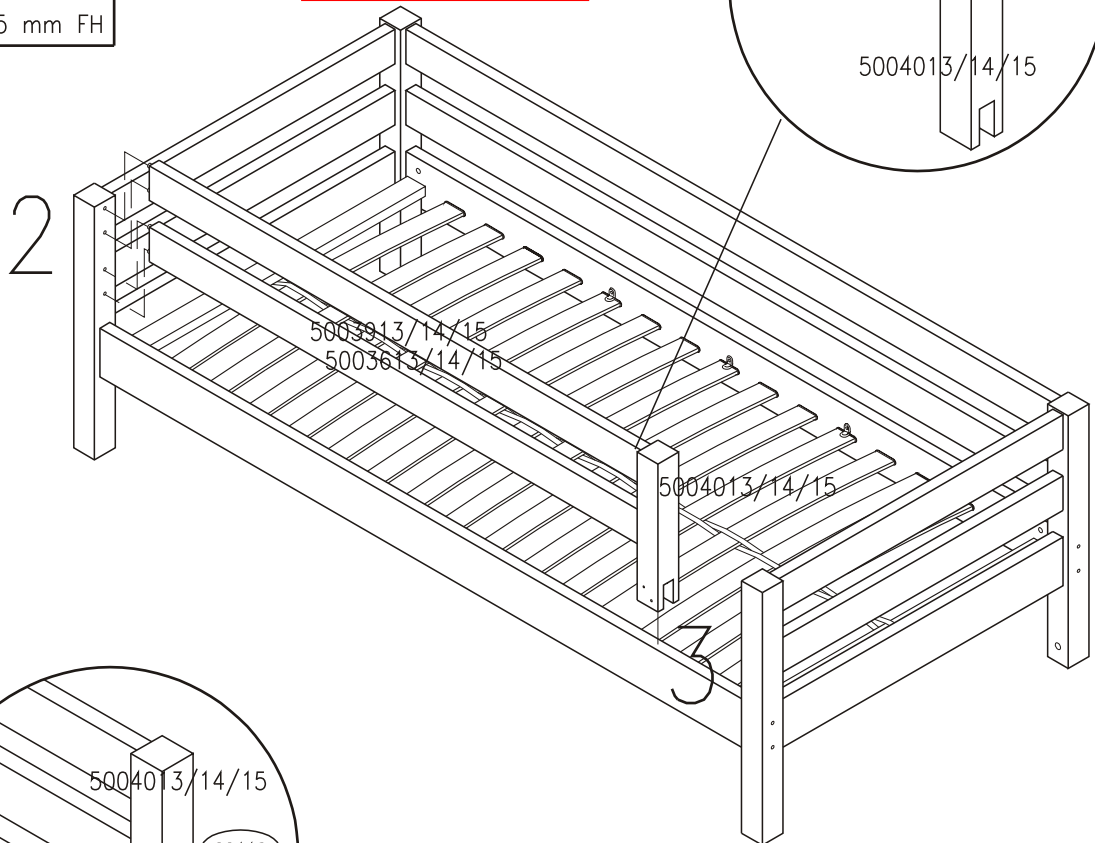

FLEXA®

7134113/14/15
7134213/14/15

Flexa Bett Nelly
natur:
4048.532/533/410/
414
weiss:
4048.534/535/539/
541

Monterings- og brugsvejledning

Assembling instructions and directions for use

Montageanleitung und Gebrauchsanweisung