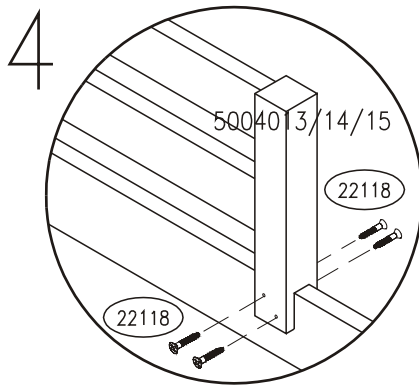

FLEXA®

7134113/14/15
7134213/14/15

Flexa Bett Nelly
natur:
4048.532/533/410/
414
weiss:
4048.534/535/539/
541

Monterings- og brugsvejledning

Assembling instructions and directions for use

Montageanleitung und Gebrauchsanweisung