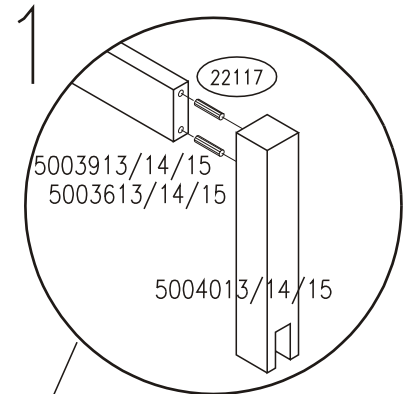

FLEXA®

7134113/14/15
7134213/14/15

Flexa Bett Nelly
natur:
4048.532/533/410/
414
weiss:
4048.534/535/539/
541

Monterings- og brugsvejledning

Assembling instructions and directions for use

Montageanleitung und Gebrauchsanweisung