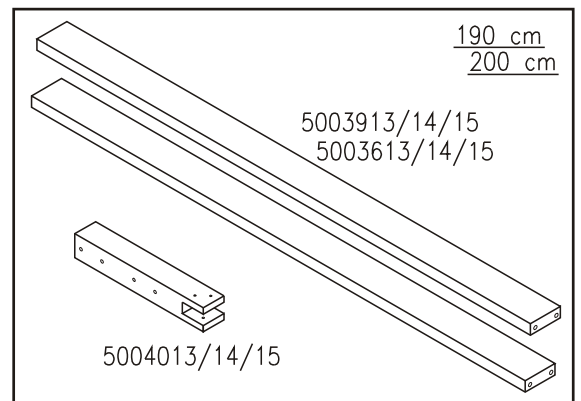

FLEXA®

7134113/14/15
7134213/14/15

Flexa Bett Nelly
natur:
4048.532/533/410/
414
weiss:
4048.534/535/539/
541

Monterings- og brugsvejledning

Assembling instructions and directions for use

Montageanleitung und Gebrauchsanweisung