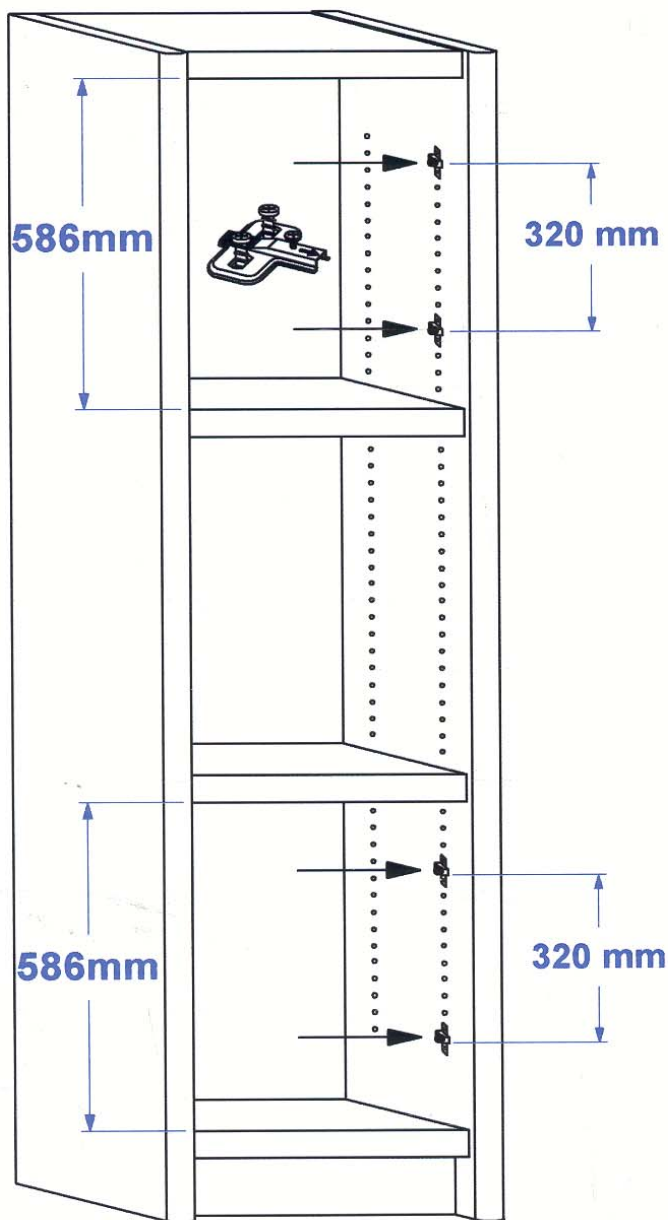

## Türenset schmal

Art. Nr. weiss 4006.043  
 Art. Nr. ahorn 4006.044  
 Art. Nr. kirsche 4006.045

1 x

1 x

4 x

2 x

2 x

**micasa**