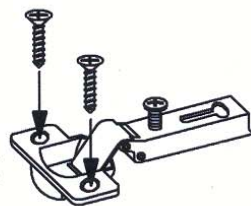

## Türenset schmal

Art. Nr. weiss 4006.043  
 Art. Nr. ahorn 4006.044  
 Art. Nr. kirsche 4006.045

1 x

1 x

4 x

2 x

2 x

**micasa**