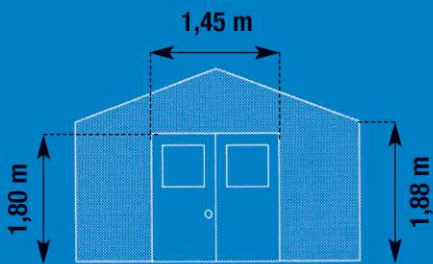

Haus 5 m²

Beschreibung

Weißer Paneel mit grau-blauem Relief + grau-blauen Pfosten

Art.-Nr. : 22 305 1 39 EAN-Nummer : 3 100038 07248 6

Weißer Paneel mit grau-Grün Relief + grau-Grün Pfosten

Art.-Nr. : 22 305 1 40 EAN-Nummer : 3 100038 07249 3

Garantie

Pflegeleicht

Unverwüstlich

Grundfläche	2,63 x 1,78 m
Außenmaß	4,68 m ²
Nutzfläche	4,29 m ²
Wandstärke	26 mm
Wandhöhe	1,88 m
Firsthöhe	2,40 m
Bedachung	Kunststoff-Paneel aus PVC
Dachschräge	20° - 36 %
Türen mit Glaseinsatz	2 0,72 x 1,80 m
Glaseinsatz	2 B 0,545 x H 0,600 m
Art des Schlosses	1 Türgriff mit Schloßgarnitur
Fenster	- -
Gewicht	140 kg
Abmessung	3,20 x 2,40 m
Beton-Bodenplatte	
Material	Kunststoff-Paneel aus PVC + Metall
Zubehör	Seitenfenster Fachwerk