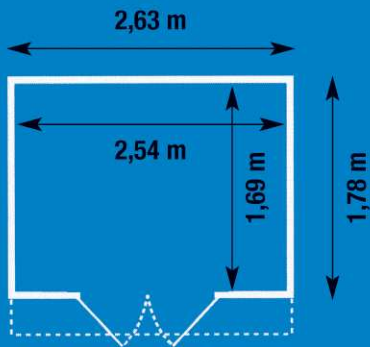

Haus 5 m²

Beschreibung

Weißer Paneel mit grau-blauem Relief + grau-blauen Pfosten

Art.-Nr. : 22 305 1 39 EAN-Nummer : 3 100038 07248 6

Weißer Paneel mit grau-Grün Relief + grau-Grün Pfosten

Art.-Nr. : 22 305 1 40 EAN-Nummer : 3 100038 07249 3

Garantie

Pflegeleicht

Unverwüstlich

Grundfläche	2,63 x 1,78 m
Außenmaß	4,68 m ²
Nutzfläche	4,29 m ²
Wandstärke	26 mm
Wandhöhe	1,88 m
Firsthöhe	2,40 m
Bedachung	Kunststoff-Paneel aus PVC
Dachschräge	20° - 36 %
Türen mit Glaseinsatz	2 0,72 x 1,80 m
Glaseinsatz	2 B 0,545 x H 0,600 m
Art des Schlosses	1 Türgriff mit Schloßgarnitur
Fenster	- -
Gewicht	140 kg
Abmessung	3,20 x 2,40 m
Beton-Bodenplatte	
Material	Kunststoff-Paneel aus PVC + Metall
Zubehör	Seitenfenster Fachwerk