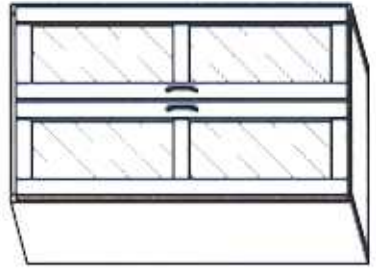

PROFIT - Glasrahmentür - montage

Art. Nr. 4027.155 1 Türen Silber
 Art. Nr. 4027.156 1 Türen Weiss
 Art. Nr. 4027.157 1 Türen Ahorn

4027.158 2 Türen Silber
 4027.159 2 Türen Weiss
 4027.160 2 Türen Ahorn

Profit - Schrank - Glasrahmentüren

" Varianten "

Schrank 1 Türen

Schrank 2 Türen

Schrank 3 Türen

Schrank 4 Türen

Schrank 5 Türen