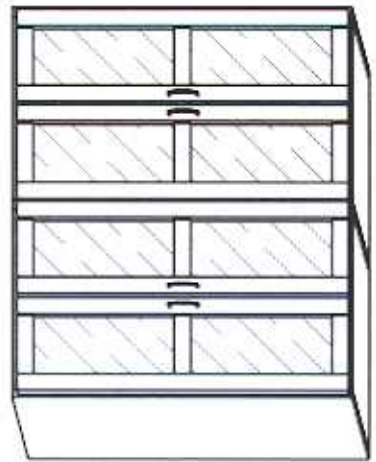

PROFIT - Glasrahmentür - montage

Art. Nr. 4027.155 1 Türen Silber
 Art. Nr. 4027.156 1 Türen Weiss
 Art. Nr. 4027.157 1 Türen Ahorn

4027.158 2 Türen Silber
 4027.159 2 Türen Weiss
 4027.160 2 Türen Ahorn

Profit - Schrank - Glasrahmentüren

" Varianten "

Schrank 1 Türen

Schrank 2 Türen

Schrank 3 Türen

Schrank 4 Türen

Schrank 5 Türen