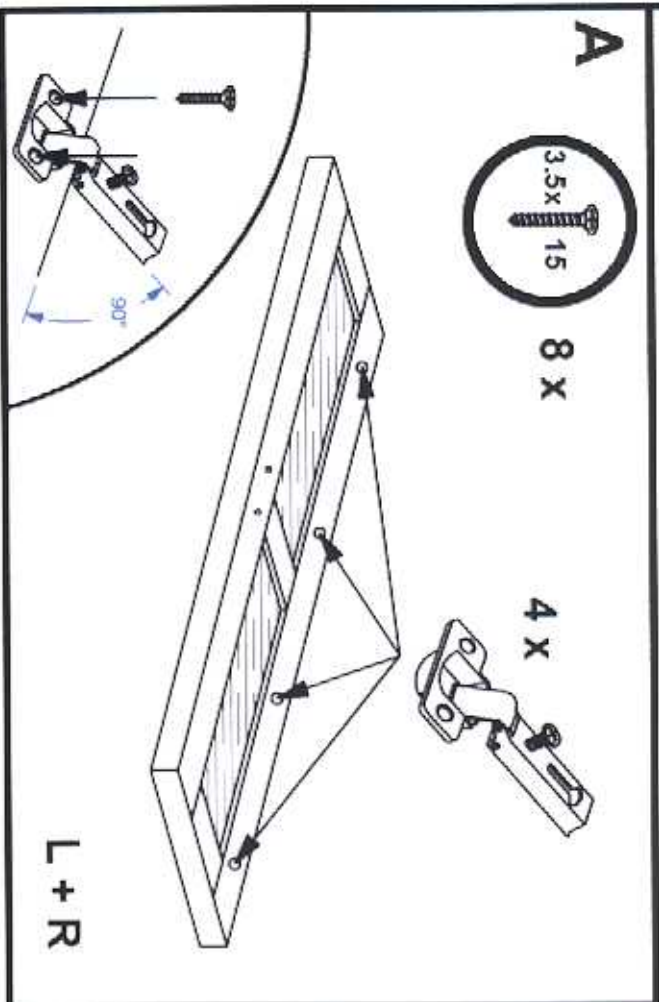

PROFIT - Glasrahmentür - montage

Art. Nr. 4027.155 1 Türen Silber
 Art. Nr. 4027.156 1 Türen Weiss
 Art. Nr. 4027.157 1 Türen Ahorn

4027.158 2 Türen Silber
 4027.159 2 Türen Weiss
 4027.160 2 Türen Ahorn