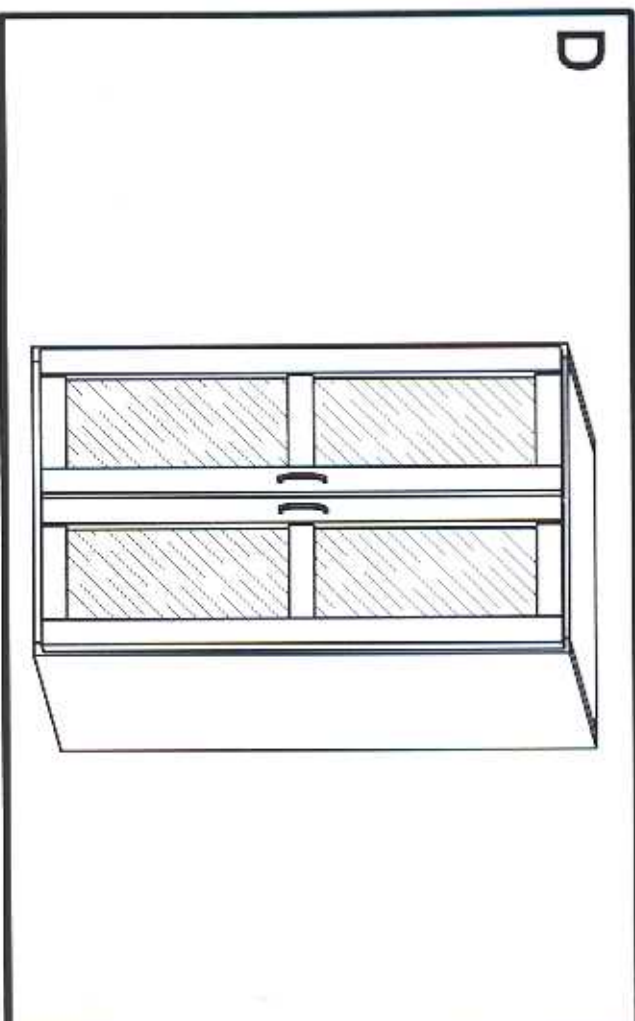

PROFIT - Glasrahmentür - montage

Art. Nr. 4027.155 1 Türen Silber
 Art. Nr. 4027.156 1 Türen Weiss
 Art. Nr. 4027.157 1 Türen Ahorn

4027.158 2 Türen Silber
 4027.159 2 Türen Weiss
 4027.160 2 Türen Ahorn

Profit - Schrank - Glasrahmentüren

" Varianten "

Schrank 1 Türen

Schrank 2 Türen

Schrank 3 Türen

Schrank 4 Türen

Schrank 5 Türen