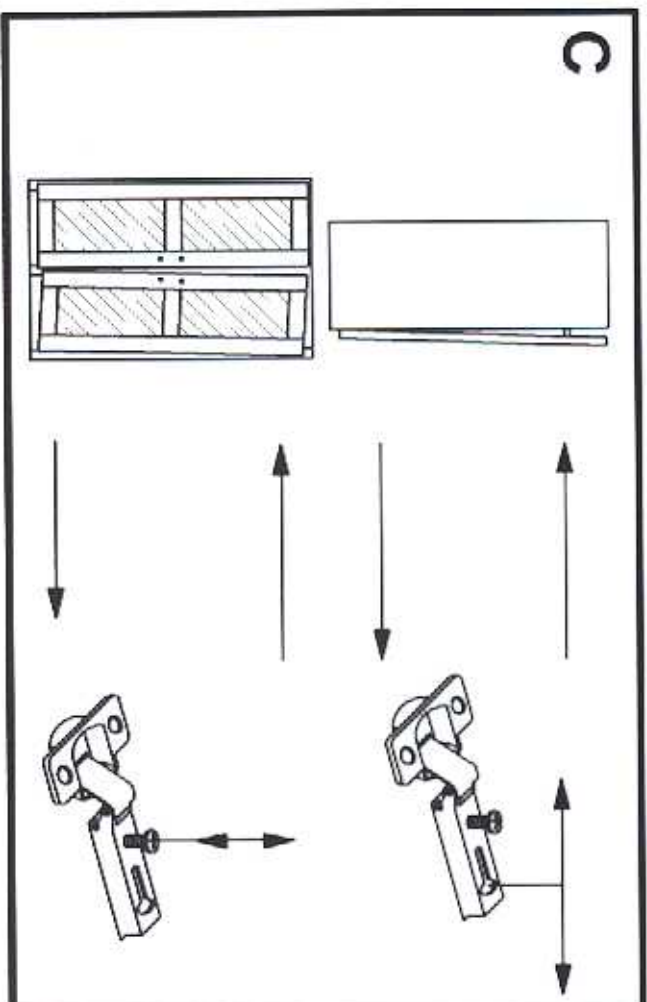

PROFIT - Glasrahmentür - montage

Art. Nr. 4027.155 1 Türen Silber
 Art. Nr. 4027.156 1 Türen Weiss
 Art. Nr. 4027.157 1 Türen Ahorn

4027.158 2 Türen Silber
 4027.159 2 Türen Weiss
 4027.160 2 Türen Ahorn

Profit - Schrank - Glasrahmentüren

" Varianten "

Schrank 1 Türen

Schrank 2 Türen

Schrank 3 Türen

Schrank 4 Türen

Schrank 5 Türen