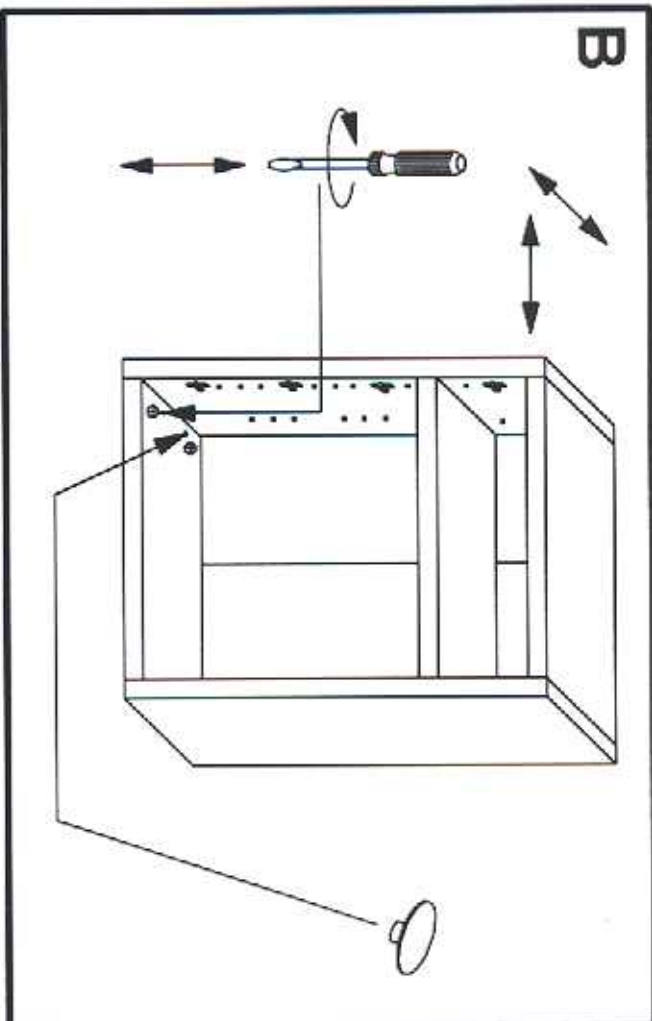

PROFIT - Glasrahmentür - montage

Art. Nr. 4027.155 1 Türen Silber
 Art. Nr. 4027.156 1 Türen Weiss
 Art. Nr. 4027.157 1 Türen Ahorn

4027.158 2 Türen Silber
 4027.159 2 Türen Weiss
 4027.160 2 Türen Ahorn

Profit - Schrank - Glasrahmentüren

" Varianten "

Schrank 1 Türen

Schrank 2 Türen

Schrank 3 Türen

Schrank 4 Türen

Schrank 5 Türen