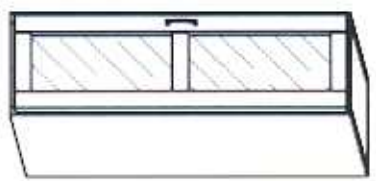

PROFIT - Glasrahmentür - montage

Art. Nr. 4027.155 1 Türen Silber
 Art. Nr. 4027.156 1 Türen Weiss
 Art. Nr. 4027.157 1 Türen Ahorn

4027.158 2 Türen Silber
 4027.159 2 Türen Weiss
 4027.160 2 Türen Ahorn

Profit - Schrank - Glasrahmentüren

" Varianten "

Schrank 1 Türen

Schrank 2 Türen

Schrank 3 Türen

Schrank 4 Türen

Schrank 5 Türen