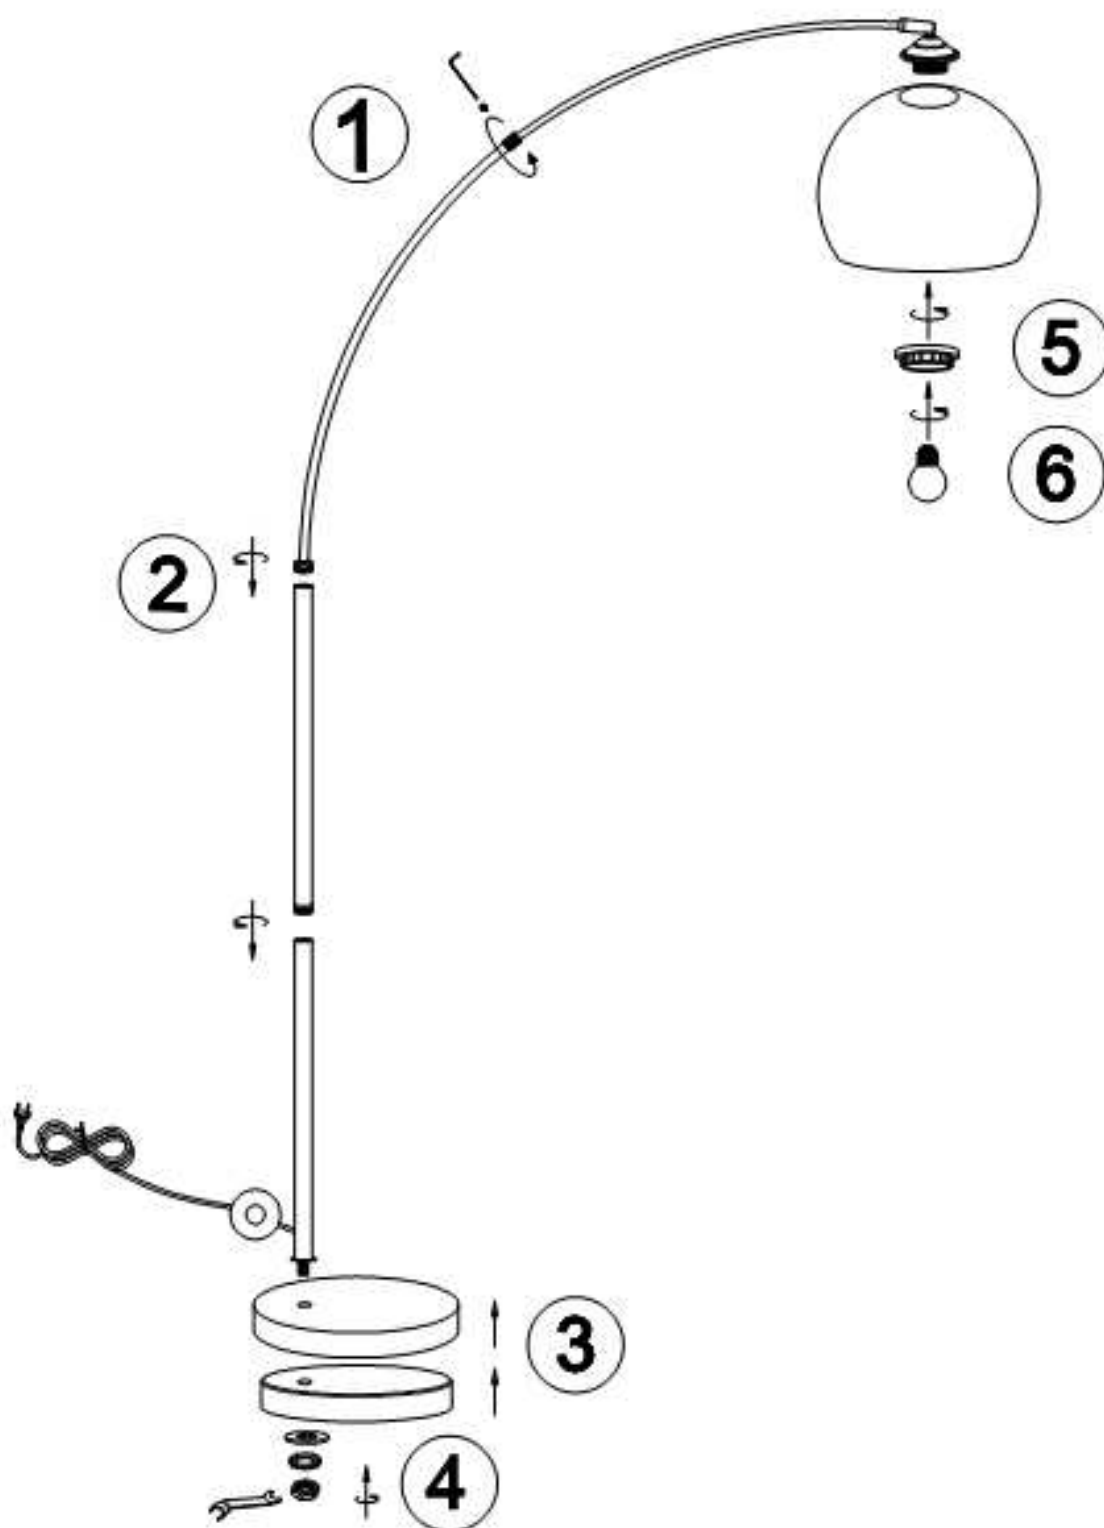

**R46031006**

Art.-Nr.:R46031006

230V~50Hz  
1 x E27 max.60W