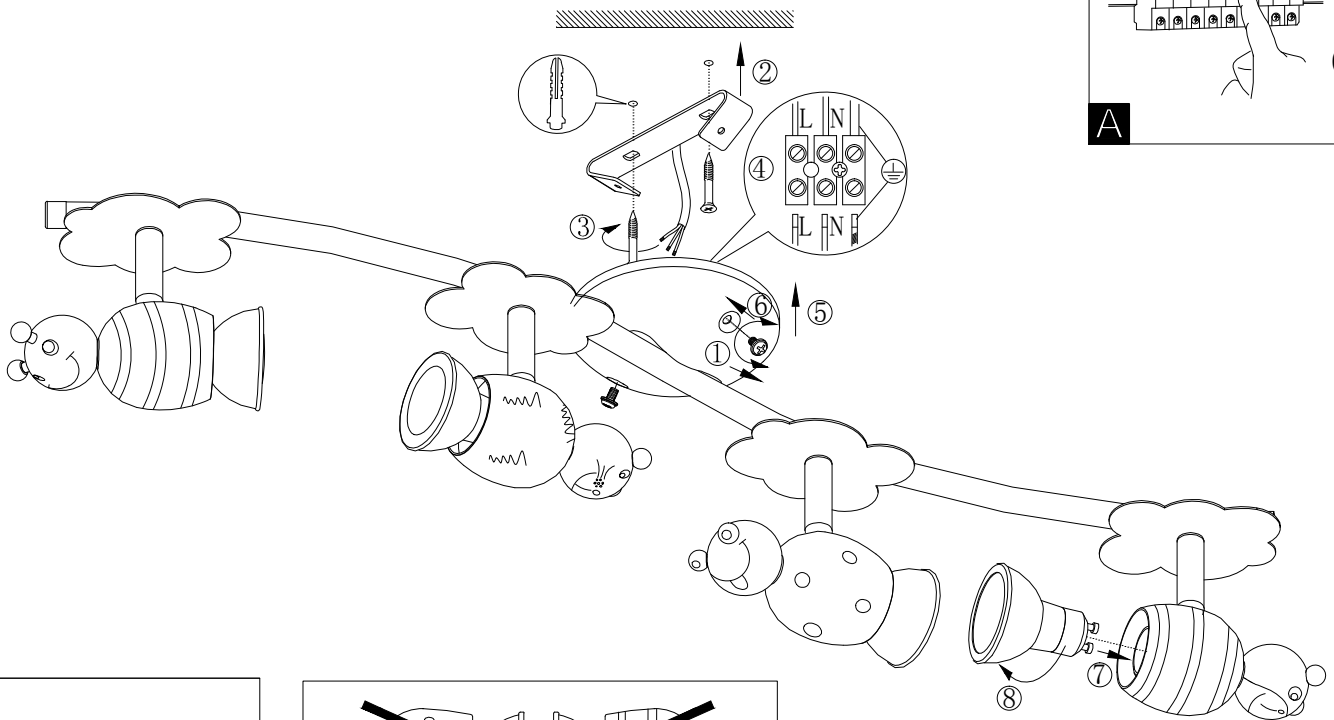

B

BLA93143

A5印制

		名称	塔雅四头波浪管灯		
绘图	李炯根		货号	93143	
校对			通用		
检查		版次	V: 1.0	货号	
审核		日期	20130523		
approved by EGL0					