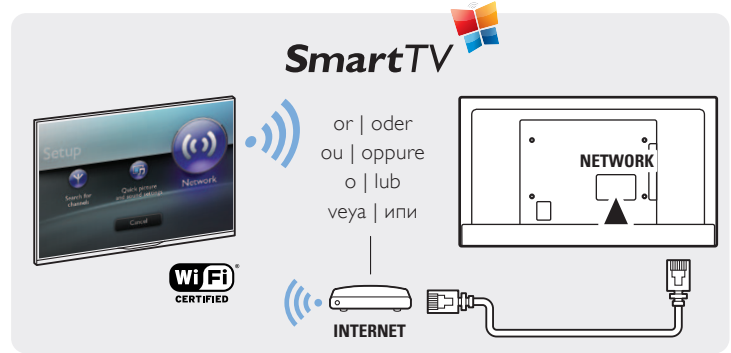

Türkçe Güvenlik talimatlarını okuyun.
Українська Читайте інструкції з техніки безпеки.

العربية قراءة تعليمات السلامة.
עברית קראו את הוראות הבטיחות

B

p.6

VESA (x, y)
400x200 M6

Always here to help you

www.philips.com/support