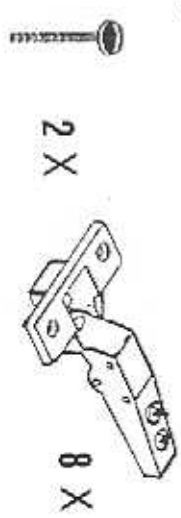

PROFIL

Grundkorpus, 2 Türen

Artikel Nr. 4027.300 Weiss

Artikel Nr. 4027.303 Buche

Artikel Nr. 4027.148 Silber

24 X