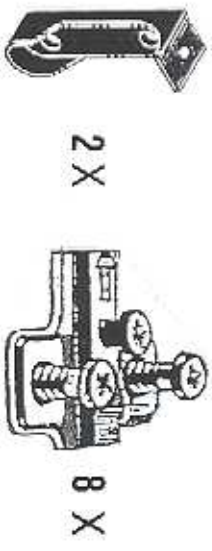

PROFIL

Grundkorpus, 2 Türen

Artikel Nr. 4027.300 Weiss

Artikel Nr. 4027.303 Buche

Artikel Nr. 4027.148 Silber

24 X