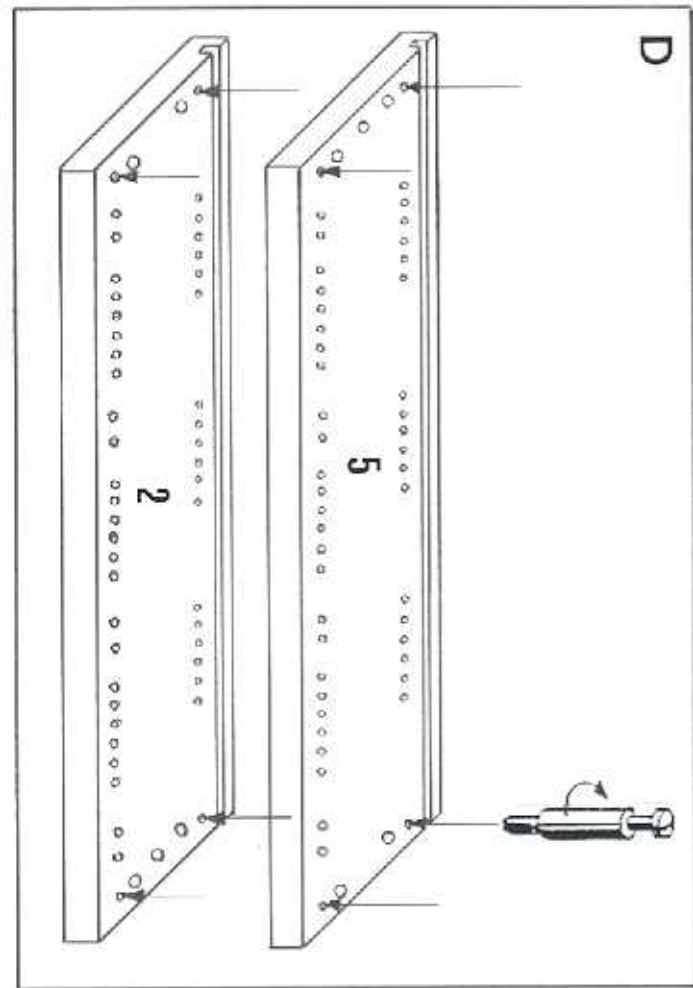

PROFIL

Grundkorpus, 2 Türen

Artikel Nr. 4027.300 Weiss

Artikel Nr. 4027.303 Buche

Artikel Nr. 4027.148 Silber

24 X