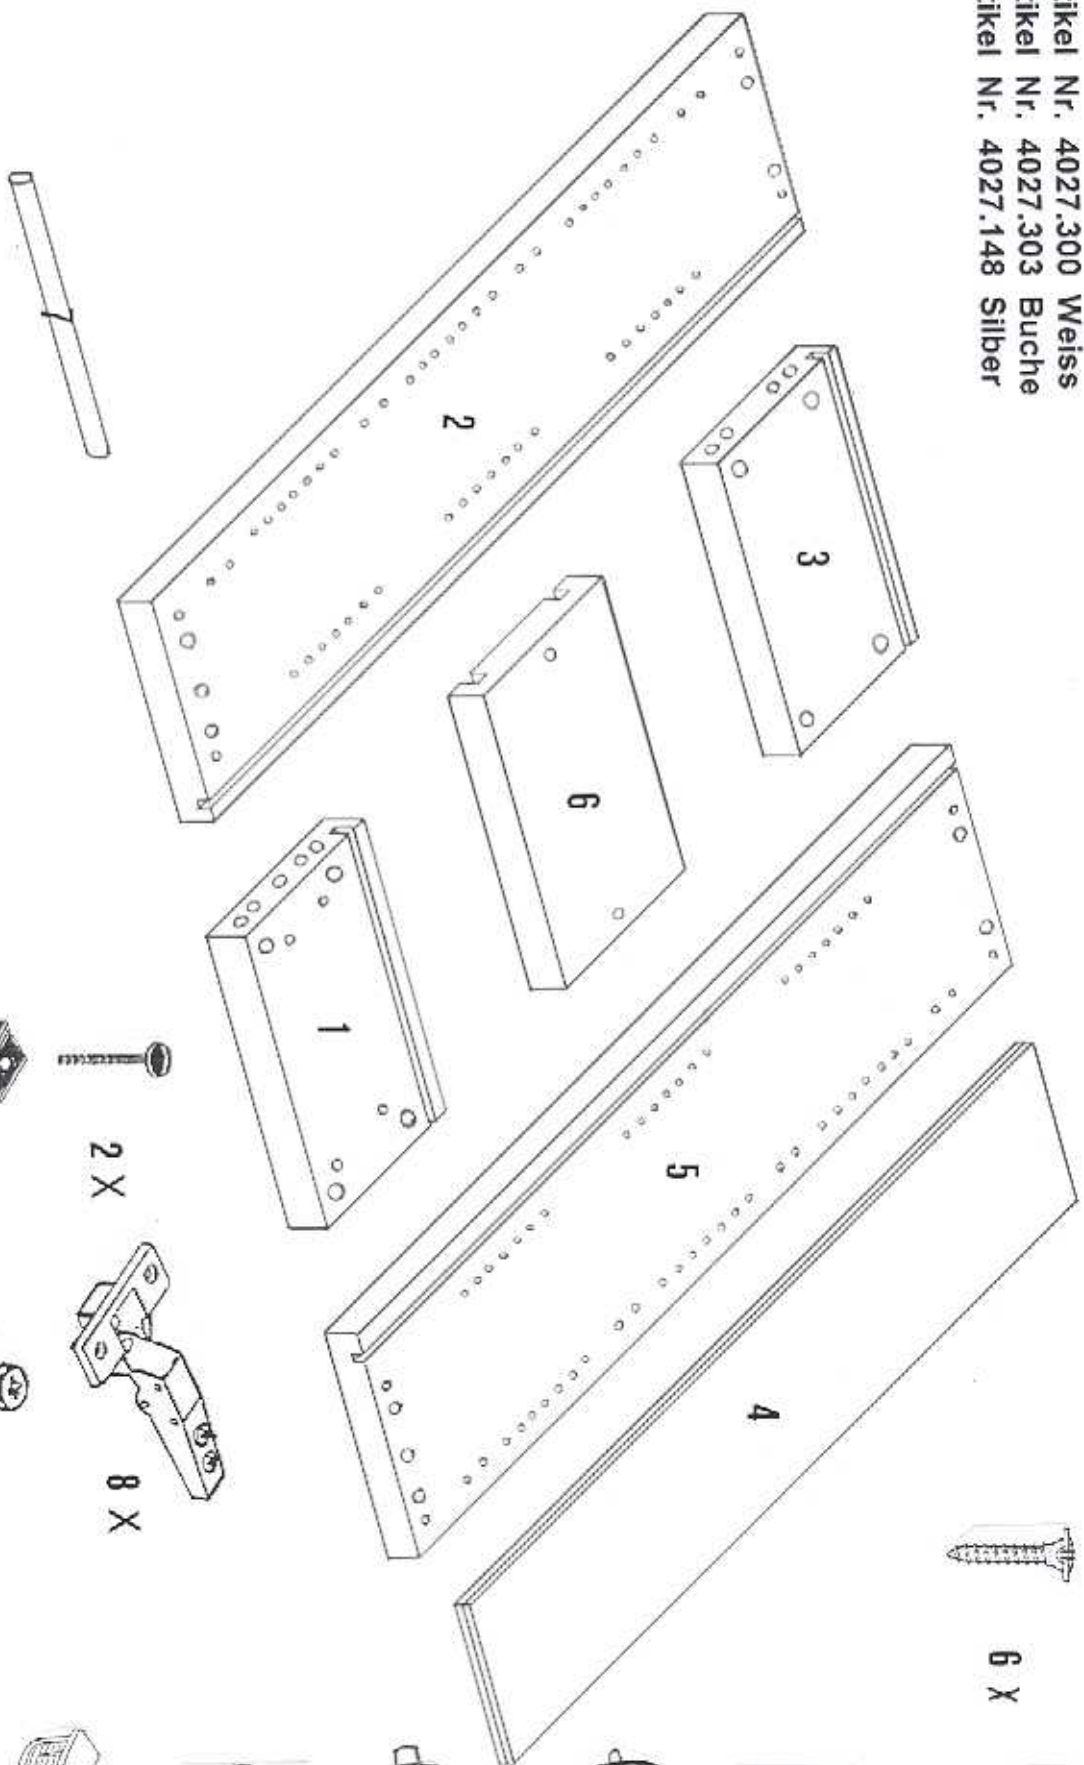

PROFIL

Grundkorpus, 2 Türen

Artikel Nr. 4027.300 Weiss

Artikel Nr. 4027.303 Buche

Artikel Nr. 4027.148 Silber

24 X