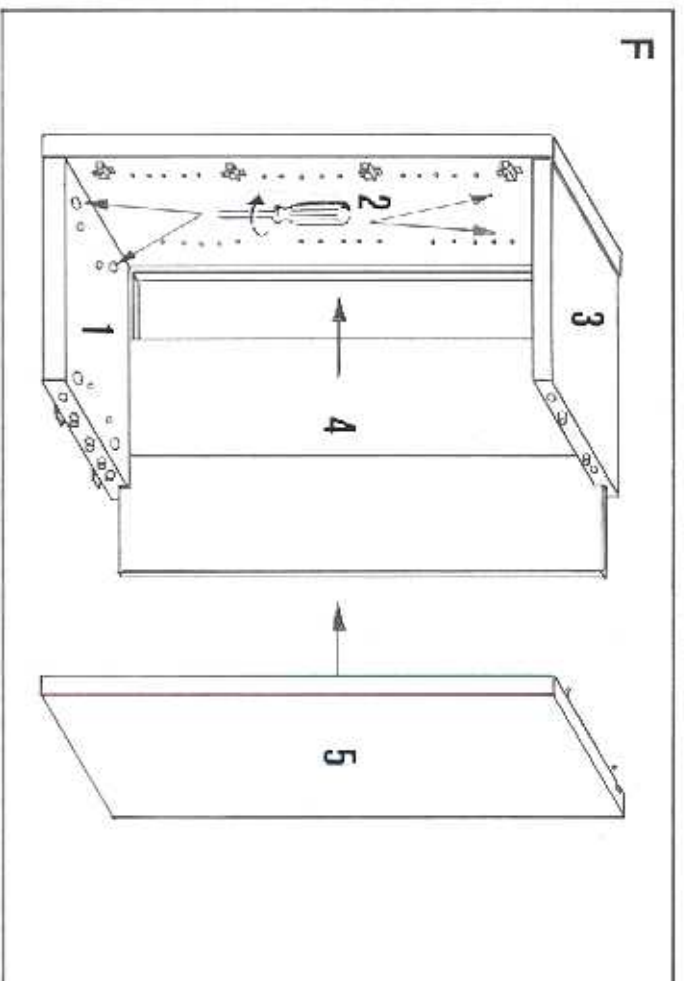

PROFIL

Grundkorpus, 2 Türen

Artikel Nr. 4027.300 Weiss

Artikel Nr. 4027.303 Buche

Artikel Nr. 4027.148 Silber

24 X