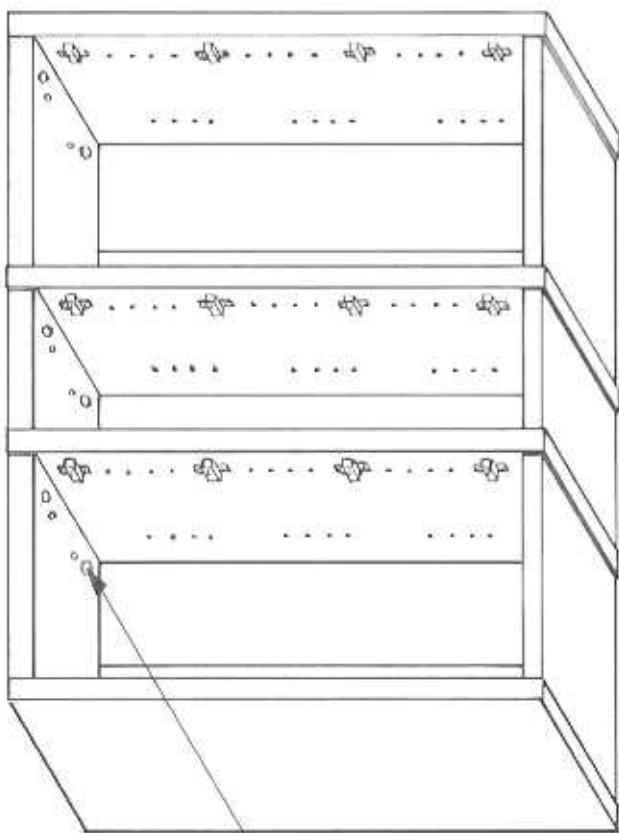

PROFIL

Grundkorpus, 2 Türen

Artikel Nr. 4027.300 Weiss

Artikel Nr. 4027.303 Buche

Artikel Nr. 4027.148 Silber

24 X