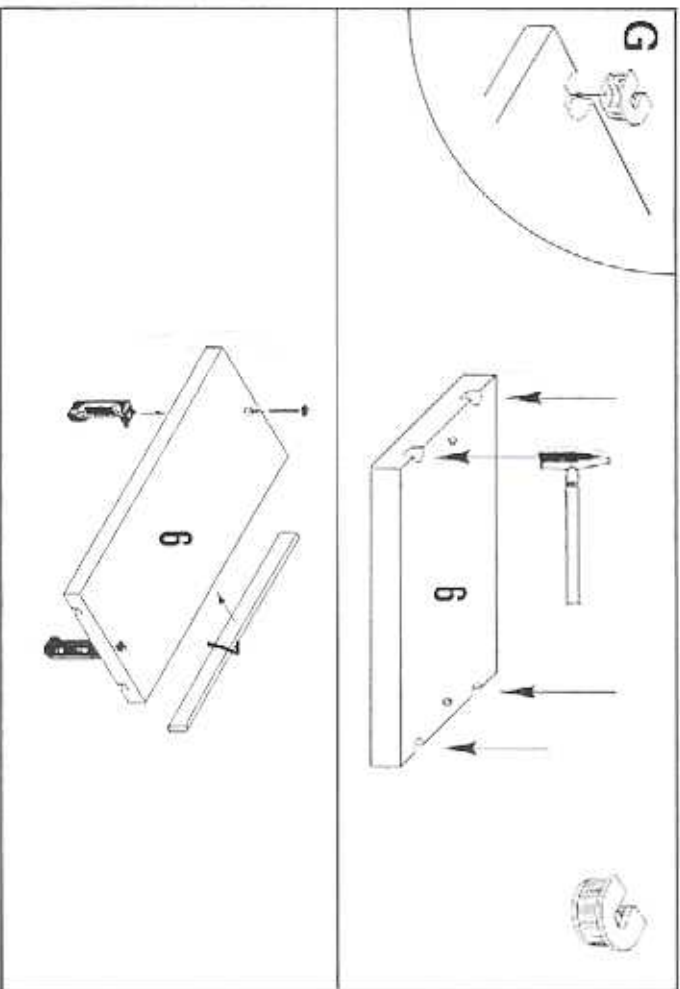

PROFIL

Grundkorpus, 2 Türen

Artikel Nr. 4027.300 Weiss

Artikel Nr. 4027.303 Buche

Artikel Nr. 4027.148 Silber

24 X