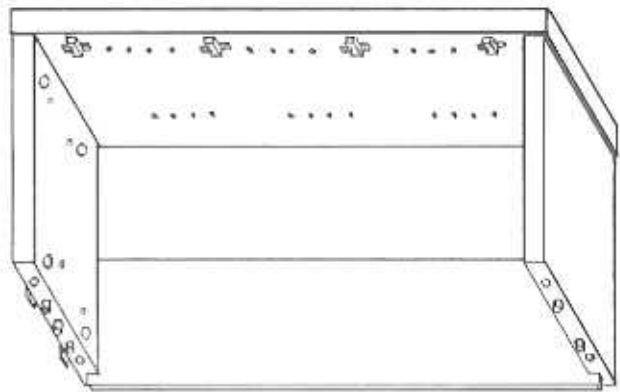

PROFIL

Grundkorpus, 2 Türen

Artikel Nr. 4027.300 Weiss

Artikel Nr. 4027.303 Buche

Artikel Nr. 4027.148 Silber

24 X