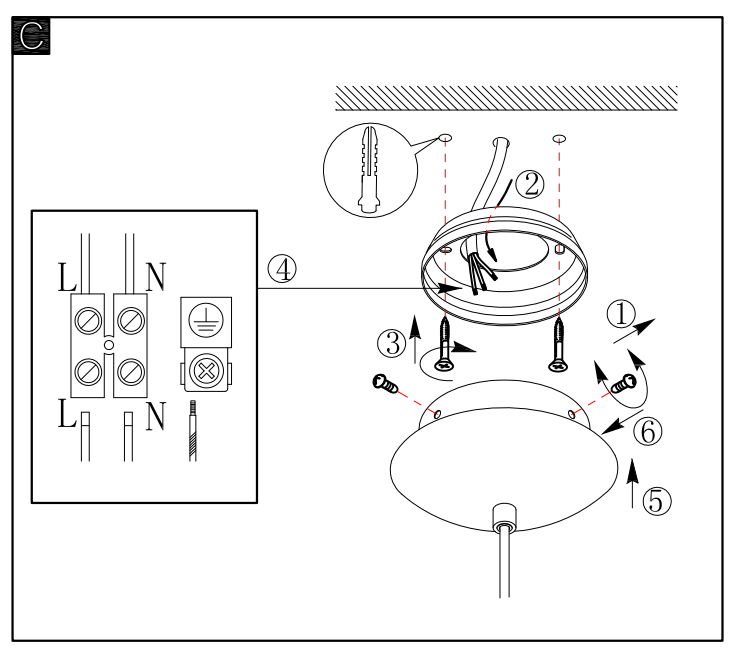

BLA94742

A5印刷

 东莞东进照明有限公司		名称	94742单头吊灯
校对		货号	94742
绘图	杨小波	通用	
审核		货号	
批准		版次	V:
		日期	2015-03-23
approved by EGO			