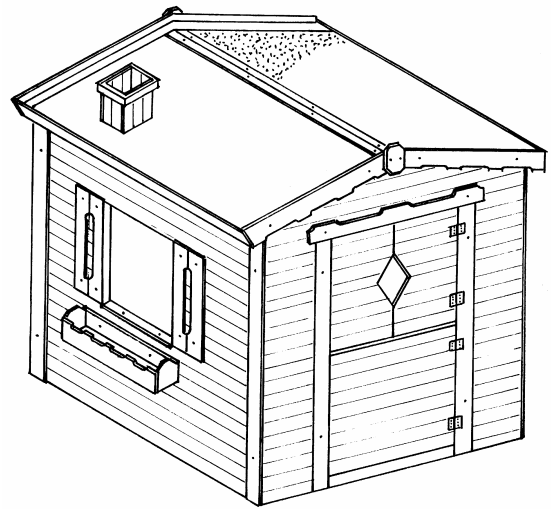

Montageanleitung / Assembly Instruction
Instructions de montage / Istruzioni di montaggio

Spielhaus „Villa Kunterbunt“
 playhouse "Villa Kunterbunt"
 Art.-Nr. / Item no. 357/1

- A x 22st   $\varnothing 4 \times 50$
- B x 4 st   $\varnothing 3.5 \times 35$
- C x 16 st   $\varnothing 3.5 \times 30$
- D x 32 st   $\varnothing 3.5 \times 25$
- E x 24 st   $\varnothing 3 \times 20$
- F x 2 st    50×25