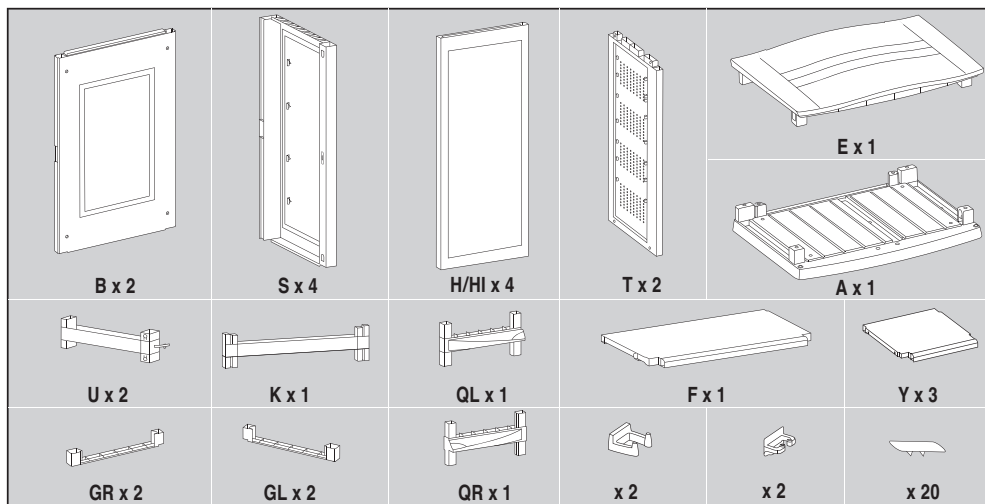

13

14

15

16

A-1700

Assembly Instructions · Instrucciones de ensamble · Montageanleitung
 Instrucciones de montaje · Instruções de montagem
 Istruzioni di montaggio · Οδηγίες συναρμολόγησης

1

2

8

10

- Recommendation: Secure Shed to wall and floor.
- Conseil: Fixez la Remise au mur et au sol.
- Empfehlung: Schuppen an Boden und Wand befestigen.
- Recomendación: Asegure el Cobertizo a la pared y al piso.
- Recomendação: Fixe o abrigo na parede e assoalho.
- Si raccomanda: De fissare il Magazzino alla parete e al pavimento.
- Σύσταση: Ασφαλίστε την αποθήκη στον τοίχο και το πάτωμα.