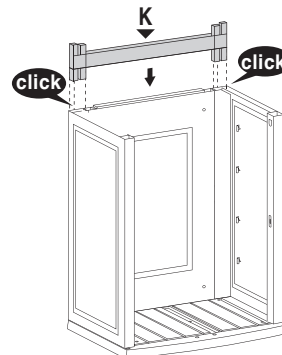

13

14

15

16

A-1700

Assembly Instructions · Instrucciones de ensamble · Montageanleitung
Instrucciones de montaje · Instruções de montagem
Istruzioni di montaggio · Οδηγίες συναρμολόγησης

1

2

3

4