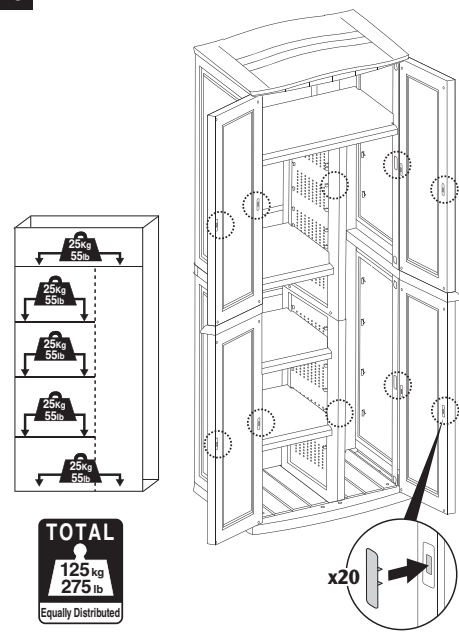

13

14

15

16

A-1700

Assembly Instructions · Instrucciones de ensamble · Montageanleitung
 Instrucciones de montaje · Instruções de montagem
 Istruzioni di montaggio · Οδηγίες συναρμολόγησης

1

2

8

10

- Recommendation: Secure Shed to wall and floor.
- Conseil: Fixez la Remise au mur et au sol.
- Empfehlung: Schuppen an Boden und Wand befestigen.
- Recomendación: Asegure el Cobertizo a la pared y al piso.
- Recomendação: Fixe o abrigo na parede e assoalho.
- Si raccomanda: De fissare il Magazzino alla parete e al pavimento.
- Σύσταση: Ασφαλίστε την αποθήκη στον τοίχο και το πάτωμα.