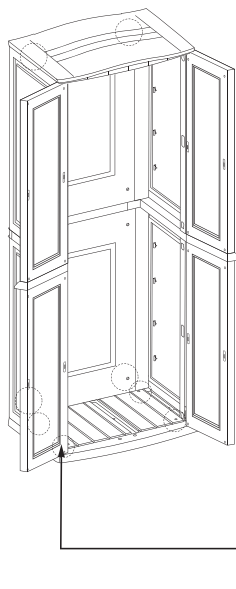

13

14

15

16

A-1700

Assembly Instructions · Instrucciones de ensamble · Montageanleitung
 Instrucciones de montaje · Instruções de montagem
 Istruzioni di montaggio · Οδηγίες συναρμολόγησης

1

2

8

10

- Recommendation: Secure Shed to wall and floor.
- Conseil: Fixez la Remise au mur et au sol.
- Empfehlung: Schuppen an Boden und Wand befestigen.
- Recomendación: Asegure el Cobertizo a la pared y al piso.
- Recomendação: Fixe o abrigo na parede e assoalho.
- Si raccomanda: De fissare il Magazzino alla parete e al pavimento.
- Σύσταση: Ασφαλίστε την αποθήκη στον τοίχο και το πάτωμα.