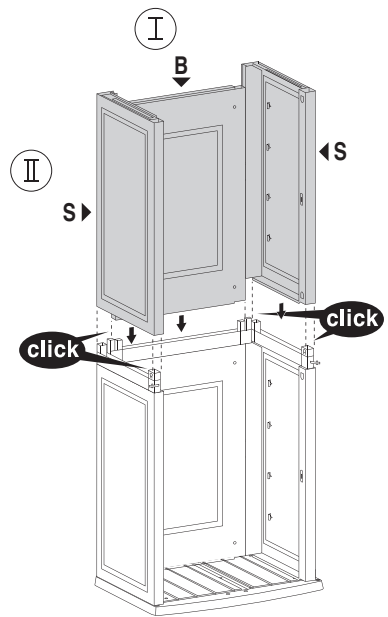

5

6

!

- LEAVE OPEN
- LAISSEZ OUVERT
- OFFEN LASSEN
- DEJAR ABIERTO
- DEIXAR ABERTO
- LASCIARE APERTO
- ΑΦΗΣΤΕ ΑΝΟΙΧΤΟ

9

7

8

10

- Recommendation: Secure Shed to wall and floor.
- Conseil: Fixez la Remise au mur et au sol.
- Empfehlung: Schuppen an Boden und Wand befestigen.
- Recomendación: Asegure el Cobertizo a la pared y al piso.
- Recomendação: Fixe o abrigo na parede e assoalho.
- Si raccomanda: De fissare il Magazzino alla parete e al pavimento.
- Σύσταση: Ασφαλίστε την αποθήκη στον τοίχο και το πάτωμα.

11

12