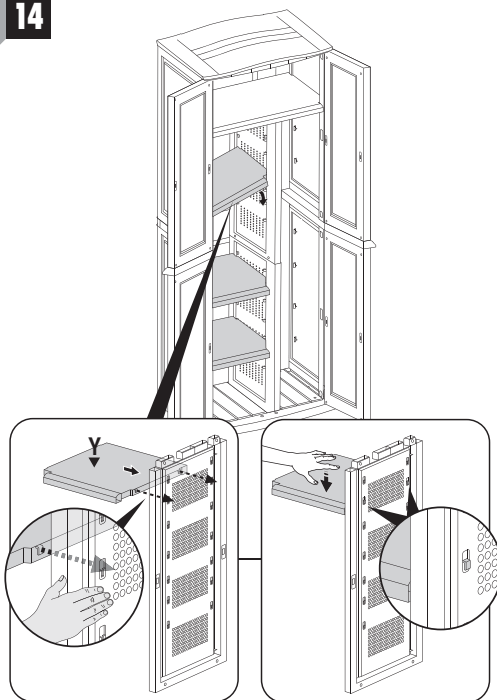

13

14

15

16

A-1700

Assembly Instructions · Instrucciones de ensamble · Montageanleitung
 Instrucciones de montaje · Instruções de montagem
 Istruzioni di montaggio · Οδηγίες συναρμολόγησης

1

2

8

10

- Recommendation: Secure Shed to wall and floor.
- Conseil: Fixez la Remise au mur et au sol.
- Empfehlung: Schuppen an Boden und Wand befestigen.
- Recomendación: Asegure el Cobertizo a la pared y al piso.
- Recomendação: Fixe o abrigo na parede e assoalho.
- Si raccomanda: De fissare il Magazzino alla parete e al pavimento.
- Σύσταση: Ασφαλίστε την αποθήκη στον τοίχο και το πάτωμα.