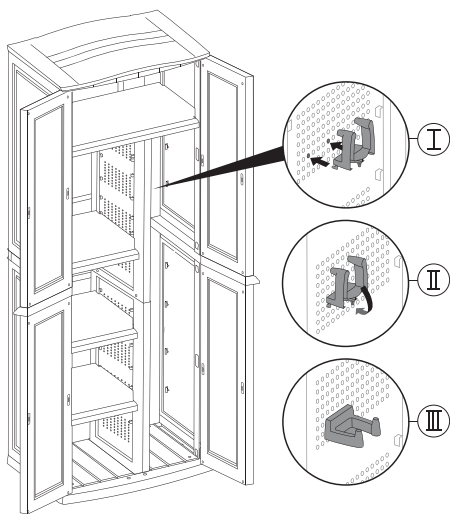

13

14

15

16

A-1700

Assembly Instructions · Instrucciones de ensamble · Montageanleitung
 Instrucciones de montaje · Instruções de montagem
 Istruzioni di montaggio · Οδηγίες συναρμολόγησης

1

2

8

10

- Recommendation: Secure Shed to wall and floor.
- Conseil: Fixez la Remise au mur et au sol.
- Empfehlung: Schuppen an Boden und Wand befestigen.
- Recomendación: Asegure el Cobertizo a la pared y al piso.
- Recomendação: Fixe o abrigo na parede e assoalho.
- Si raccomanda: De fissare il Magazzino alla parete e al pavimento.
- Σύσταση: Ασφαλίστε την αποθήκη στον τοίχο και το πάτωμα.