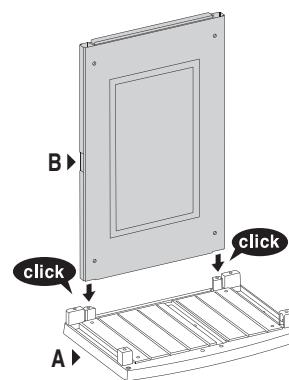

13

14

15

16

A-1700

Assembly Instructions · Instrucciones de ensamble · Montageanleitung
 Instrucciones de montaje · Instruções de montagem
 Istruzioni di montaggio · Οδηγίες συναρμολόγησης

1

2

8

10

- Recommendation: Secure Shed to wall and floor.
- Conseil: Fixez la Remise au mur et au sol.
- Empfehlung: Schuppen an Boden und Wand befestigen.
- Recomendación: Asegure el Cobertizo a la pared y al piso.
- Recomendação: Fixe o abrigo na parede e assoalho.
- Si raccomanda: De fissare il Magazzino alla parete e al pavimento.
- Σύσταση: Ασφαλίστε την αποθήκη στον τοίχο και το πάτωμα.