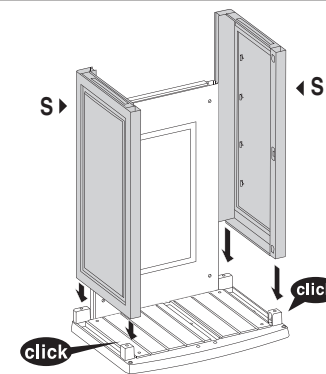

13

14

15

16

A-1700

Assembly Instructions · Instrucciones de ensamble · Montageanleitung
 Instrucciones de montaje · Instruções de montagem
 Istruzioni di montaggio · Οδηγίες συναρμολόγησης

1

2

8

10

- Recommendation: Secure Shed to wall and floor.
- Conseil: Fixez la Remise au mur et au sol.
- Empfehlung: Schuppen an Boden und Wand befestigen.
- Recomendación: Asegure el Cobertizo a la pared y al piso.
- Recomendação: Fixe o abrigo na parede e assoalho.
- Si raccomanda: De fissare il Magazzino alla parete e al pavimento.
- Σύσταση: Ασφαλίστε την αποθήκη στον τοίχο και το πάτωμα.