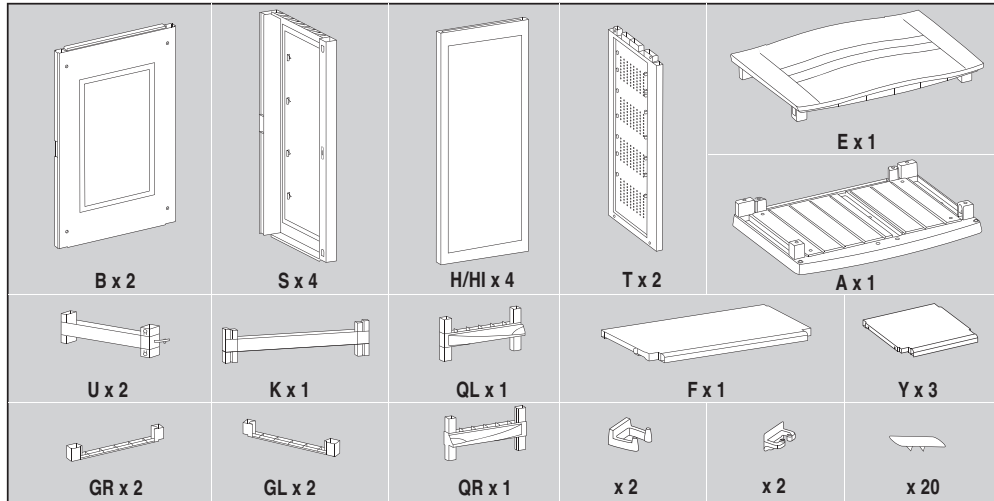

Assembly Instructions · Instrucciones de ensamble · Montageanleitung
Instrucciones de montaje · Instruções de montagem
Istruzioni di montaggio · Οδηγίες συναρμολόγησης

5

6

!

- LEAVE OPEN
- LAISSEZ OUVERT
- OFFEN LASSEN
- DEJAR ABIERTO
- DEIXAR ABERTO
- LASCIARE APERTO
- ΑΦΗΣΤΕ ΑΝΟΙΧΤΟ

9

7

8

10

- Recommendation: Secure Shed to wall and floor.
- Conseil: Fixez la Remise au mur et au sol.
- Empfehlung: Schuppen an Boden und Wand befestigen.
- Recomendación: Asegure el Cobertizo a la pared y al piso.
- Recomendação: Fixe o abrigo na parede e assoalho.
- Si raccomanda: De fissare il Magazzino alla parete e al pavimento.
- Σύσταση: Ασφαλίστε την αποθήκη στον τοίχο και το πάτωμα.