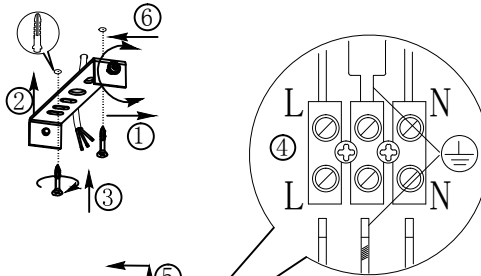

B

BLA95481-1

A5单面印刷

		东莞东进照明有限公司		名称	2016-117D四头射灯
绘图	谭亮			货号	95481 95485
校对				通用	
审核		版次	V:1.1	货号	
批准		日期	20151124		