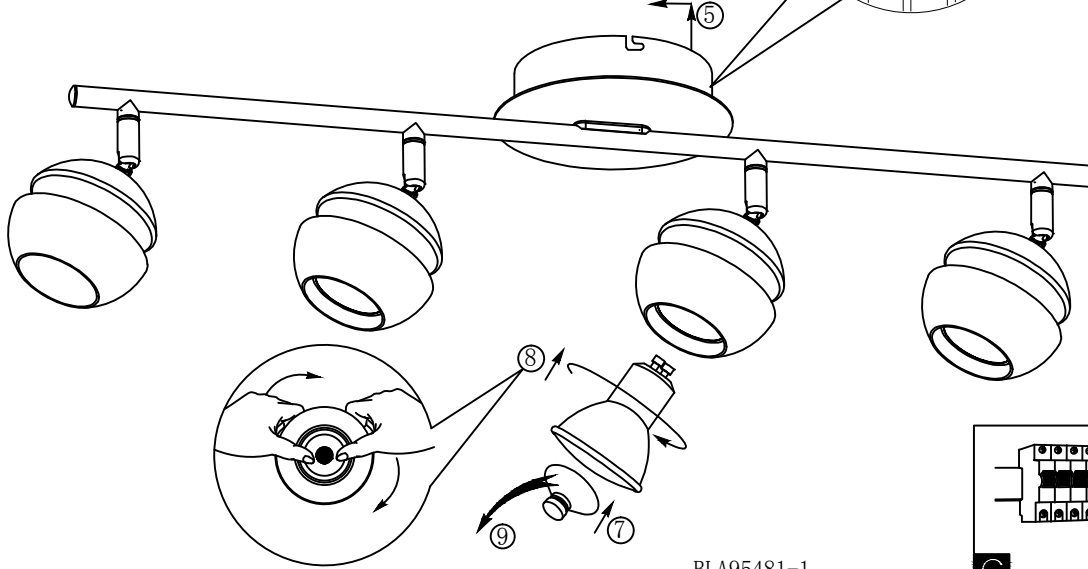

B

BLA95481-1

A5单面印刷

		东莞东进照明有限公司		名称	2016-117D四头射灯
绘图	谭亮			货号	95481 95485
校对				通用	
审核		版次	V:1.1	货号	
批准		日期	20151124		