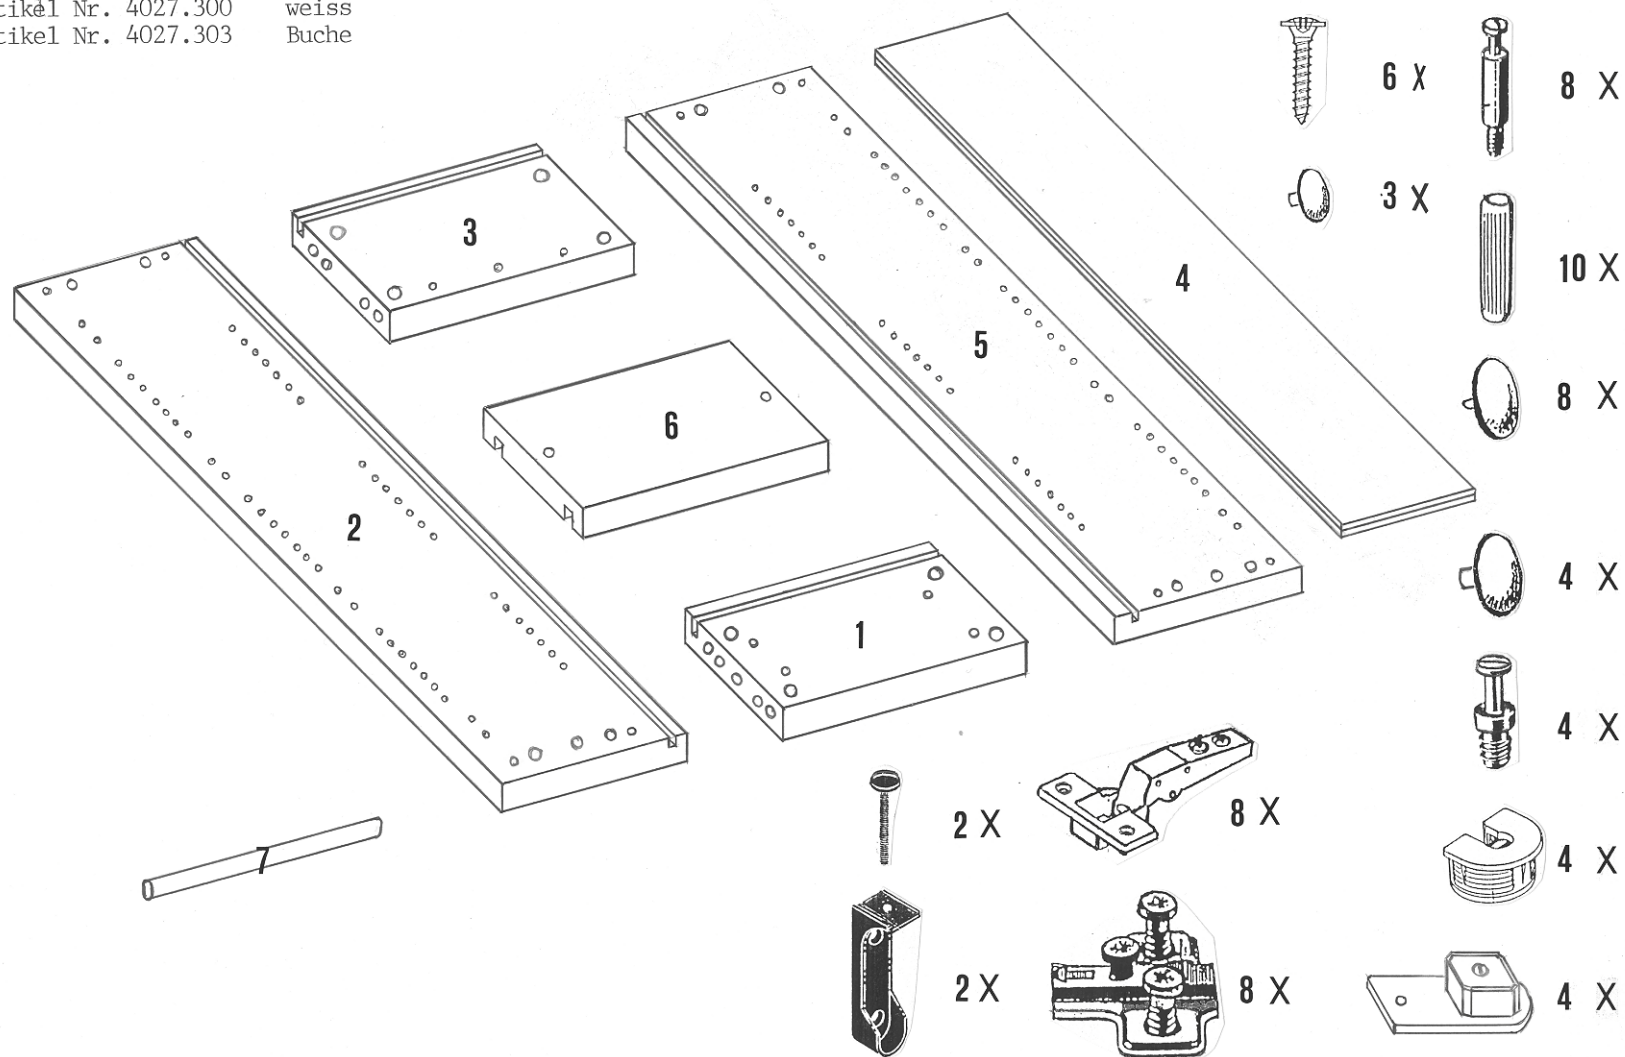

PROFIT

Grundkorpus, 2 Türen

Artikel Nr. 4027.300

Artikel Nr. 4027.303

weiss

Buche

E

Achtung : Grundplatten für Falttüren

Attention : Plaque de fond pour porte pliable

Attention : Platte per il fondo per la porta piegande

**F****G****H**

1

24 x

6 x