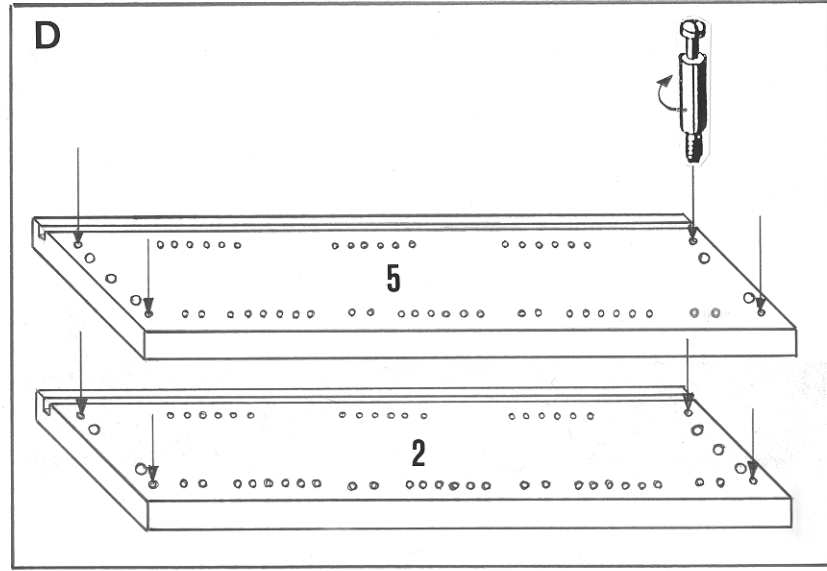

PROFIT

Grundkorpus, 2 Türen

Artikel Nr. 4027.300

Artikel Nr. 4027.303

weiss

Buche

E

Achtung : Grundplatten für Falttüren

Attention : Plaque de fond pour porte pliable

Attention : Platte per il fondo per la porta piegande

**F****G****H**

1

24 x

6 x