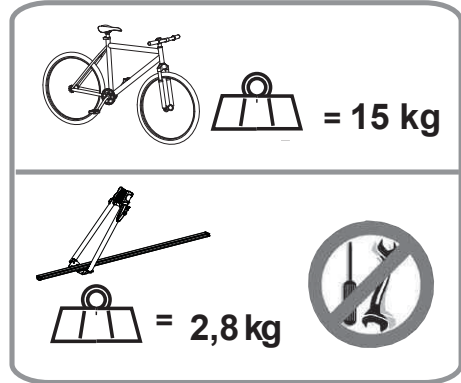

FR Garder cette notice pour les utilisations futures.
GB Keep these instructions for future use.
DE Die Anleitung zur späteren Benutzung aufbewahren.
IT Conservare queste istruzioni per ogni ulteriore consultazione.
ES Guardar este manual para futuras utilizaciones.
PL Zachować instrukcję w przypadku użytkowania w przyszłości.
NL Bewaar deze gebruiksaanwijzing voor toekomstige raadpleging.
PT Guardar este manual para as utilizações futuras.
HU Őrizze meg ezt a használati utasítást későbbi felhasználás céljából.
RU Сохраните эту инструкцию для дальнейшего пользования.
GR Φυλάξτε αυτό το εγχειρίδιο οδηγιών για μελλοντικές χρήσεις.
DK Gem denne vejledning til senere brug.
CZ Uchovajte návod pro pozdější použití.
RO Păstrați instrucțiunile pentru consultarea lor ulterioară.
LT Saglabąjiet šio instrukciją turpmākai lietošanai.
LV Saugokite šią instrukciją, kad ateityje galėtumėte ja pasinaudoti.
EE Hoidke need juhised edaspidiseks kasutuseks alles.
SK Tento návod si uchovajte pre ďalšie použitie.
SI Sačuvajte ovaj priručnik za buduću upotrebu.
HR Čuvati ove upute za daljnju uporabu.
RS Čuvajte instrukcije za dalju upotrebu.

Ref. Imp.: 057850 / A13-2

Mont Blanc France
24-30 Rue Claude Bernard - C.S. 61768
35417 Saint Malo Cédex - France
Office : +33 (0)2 99 21 12 70
Fax : +33 (0)2 99 21 12 71

www.montblancgroup.com