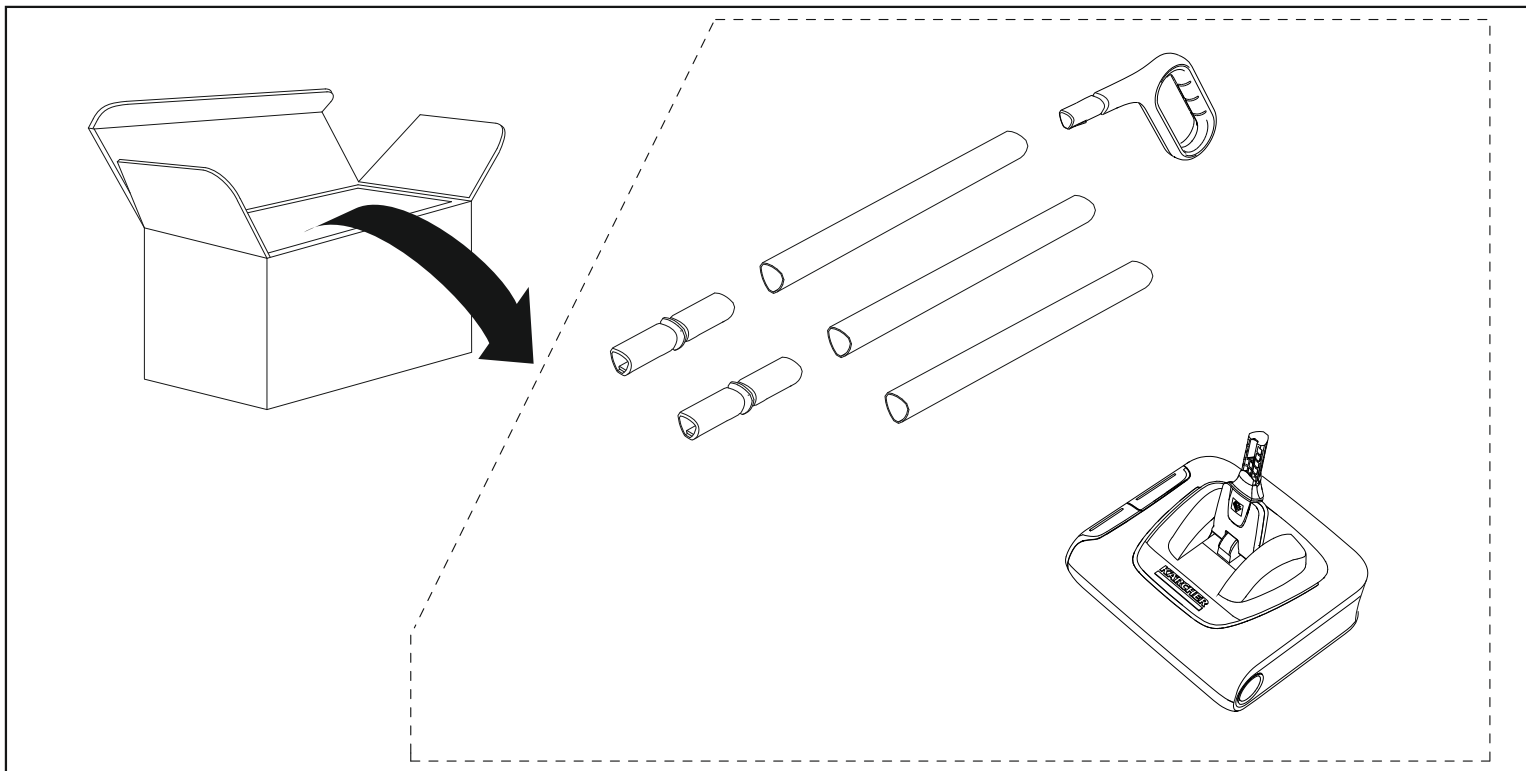

KB 5

3,7 V

Li-Ion

370 ml

1,2 kg

20 W

55 db(A)

180 min