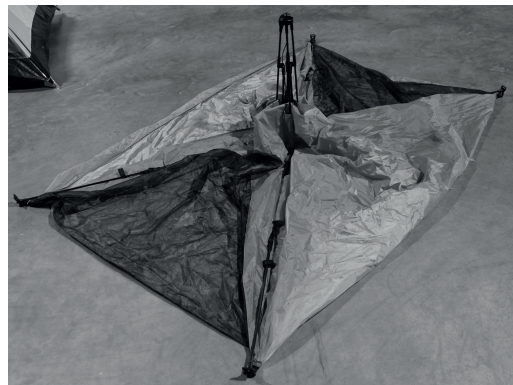

Stückliste
Liste des pièces
Elementi in dotazione

1x Zeltsack
Sac de tente
Sacca per tenda

1x Aussenzelt (Polyester)
Double-toit (polyester)
Tenda esterna (poliestere)

4x Heringe
Piquets d'ancrage
Picchetti di ancoraggio

1x Fiberglasstangen -System (integriert)
Système de Arceaux en fibre de verre (intégré)
Sistema di aste in fibra di vetro (integrato)

Aufbauanleitung
Instructions de montage
Istruzioni per il montaggio