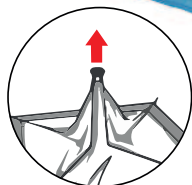

BEACH 2

4905.3520

ONE TOUCH Strandmuschel für 2 Personen

Einfacher Aufbau in Sekundenschnelle
Fest eingenähter Boden
Fiberglasgestänge
UV 50+ Schutzfaktor (nach EU-Norm)

Coquille de plage ONE TOUCH pour 2 personnes

Montage simple en quelques secondes
Fond solide cousu
Arceaux en fibre de verre
Protection contre les rayons UV 50+
(norme européenne)

ONE TOUCH Conchiglia da spiaggia per 2 persone

Facile da montare in pochi secondi
Fondo cucito saldamente
L'asta in fibra di vetro
Fattore di protezione dai raggi UV 50+ (a norma EU)