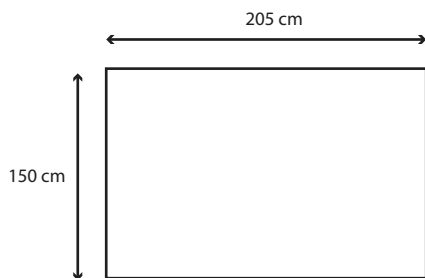

BEACH 2

4905.3520

ONE TOUCH Strandmuschel für 2 Personen

Einfacher Aufbau in Sekundenschnelle
Fest eingenähter Boden
Fiberglasgestänge
UV 50+ Schutzfaktor (nach EU-Norm)

Coquille de plage ONE TOUCH pour 2 personnes