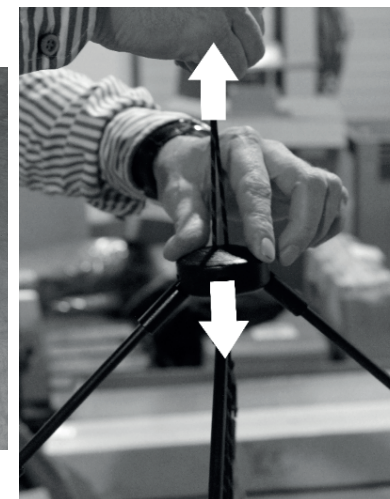

Montage simple en quelques secondes
Fond solide cousu
Arceaux en fibre de verre
Protection contre les rayons UV 50+
(norme européenne)

ONE TOUCH Conchiglia da spiaggia per 2 persone

Facile da montare in pochi secondi
Fondo cucito saldamente
L'asta in fibra di vetro
Fattore di protezione dai raggi UV 50+ (a norma EU)

1x Fiberglasstangen -System (integriert)
Système de Arceaux en fibre de verre (intégré)
Sistema di aste in fibra di vetro (integrato)

Aufbauanleitung
Instructions de montage
Istruzioni per il montaggio