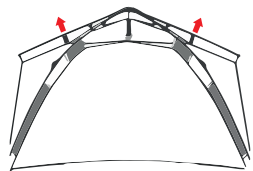

Stückliste
Liste des pièces
Elementi in dotazione

1x Zeltsack
Sac de tente
Sacca per tenda

1x Aussenzelt (Polyester)
Double-toit (polyester)
Tenda esterna (poliestere)

4x Heringe
Piquets d'ancrage
Picchetti di ancoraggio

1x Fiberglasstangen -System (integriert)
Système de Arceaux en fibre de verre (intégré)
Sistema di aste in fibra di vetro (integrato)

Aufbauanleitung
Instructions de montage
Istruzioni per il montaggio

Abbauanleitung
Instructions de demontage
Istruzioni per il smontaggio