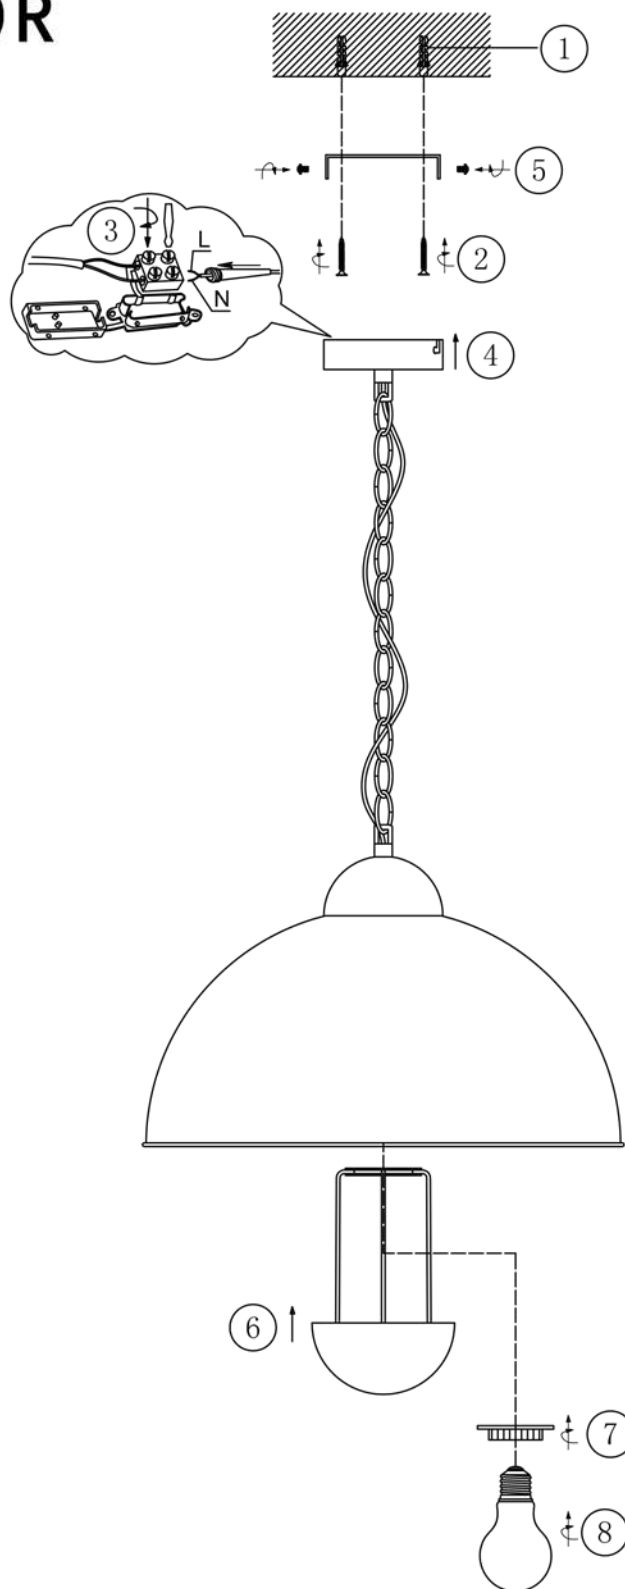

MY-IGOR

BY GO4LIGHT

CE
60W MAX.
LED / FL
E27
ON/OFF

44048_1

Diese Leuchte eignet sich nur für Innenräume

Die maximale Leistung der Leuchtenfassung darf nie überschritten werden

Vergewissern Sie sich stets, dass die Stromzufuhr vor der Montage und dem Leuchtmittelwechsel oder anderen Tätigkeiten an der Leuchte unterbrochen ist

Leuchten gehören nicht in den Hauskehricht

Cette lampe est uniquement utilisable à l'intérieur

Veillez à ne jamais dépasser la puissance maximale de la douille

Assurez-vous toujours que l'alimentation électrique est bien coupée avant de monter la lampe, de changer une ampoule ou d'effectuer toute autre opération sur le luminaire.