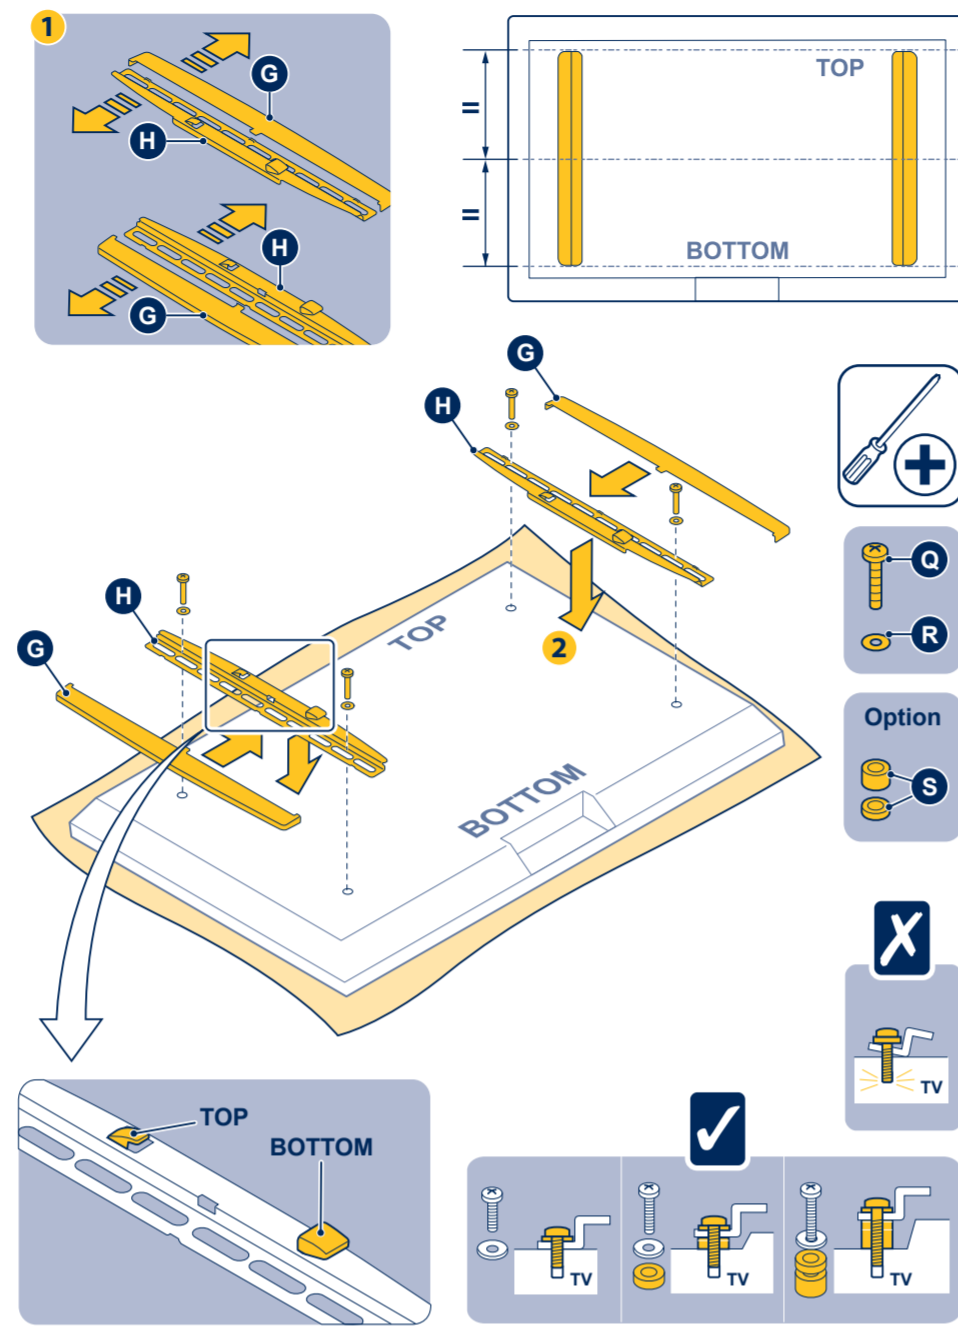

1 2 3 4 5 6 MOUNTING INSTRUCTIONS

Visit www.vogels.com for more information

REMOVE TV FROM WALL MOUNT

- TV von Wandhalter nehmen
- Retirer le téléviseur du support mural
- TV van muursupport afhalen
- Quite el televisor del sistema de montaje en la pared
- Rimozione della TV dal sistema di fissaggio a parete
- Retire a TV do suporte da parede
- Avlägsna TV:n från väggmonteringen
- Zdejmij telewizor ze ściennego uchwyty
- Снятие телевизора с устройства для настенного крепления

- Sejmúti televizoru z držiaku na stěnu
- Zvesenie televizora z držiaka na stenu
- A TV eltávolítása a fal tartóról
- TV'yi duvar dayanağından çıkartın
- Îndepărtați televizorul de pe suportul de perete
- Зняття телевизора з кронштейна на стіні
- Откачване на телевизора от стойката за стена
- テレビをウォールマウントから取り外す

DESIGNED AND ENGINEERED IN THE NETHERLANDS
MADE IN THE P.R.C.
VOGEL'S PRODUCTS BV
NL 5628 DB EINDHOVEN
WWW.VOGELS.COM

PARTS INCLUDED

1 1.1

3 75° | 75° POSITION

OPTION 90° POSITION

TOOLS REQUIRED NOT INCLUDED

1.2

4

2 2.1

2.2 75° | 75° POSITION

STANDARD POSITION

OPTION 90° POSITION