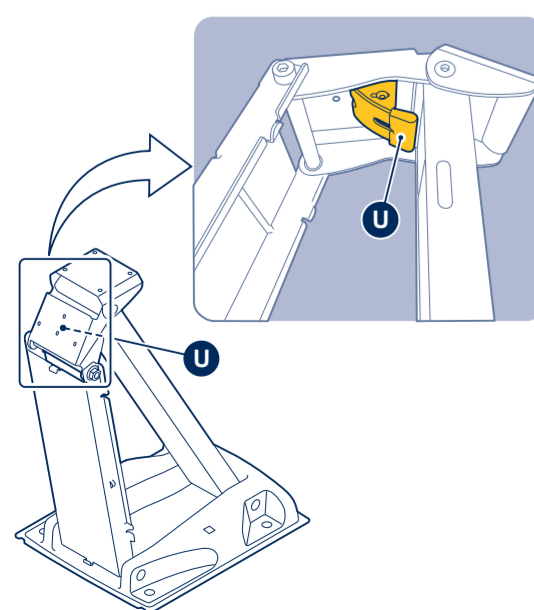

- Sejmúti televizoru z držiaku na stěnu
- Zvesenie televizora z držiaka na stenu
- A TV eltávolítása a fal tartóról
- TV'yi duvar dayanağından çıkartın
- Îndepărtați televizorul de pe suportul de perete
- Зняття телевизора з кронштейна на стіні
- Откачване на телевизора от стойката за стена
- テレビをウォールマウントから取り外す

DESIGNED AND ENGINEERED IN THE NETHERLANDS
MADE IN THE P.R.C.
VOGEL'S PRODUCTS BV
NL 5628 DB EINDHOVEN
WWW.VOGELS.COM

PARTS INCLUDED

1 1.1

3 75° | 75° POSITION

OPTION 90° POSITION

TOOLS REQUIRED NOT INCLUDED

1.2

4

2 2.1

2.2 75° | 75° POSITION

STANDARD POSITION

OPTION 90° POSITION