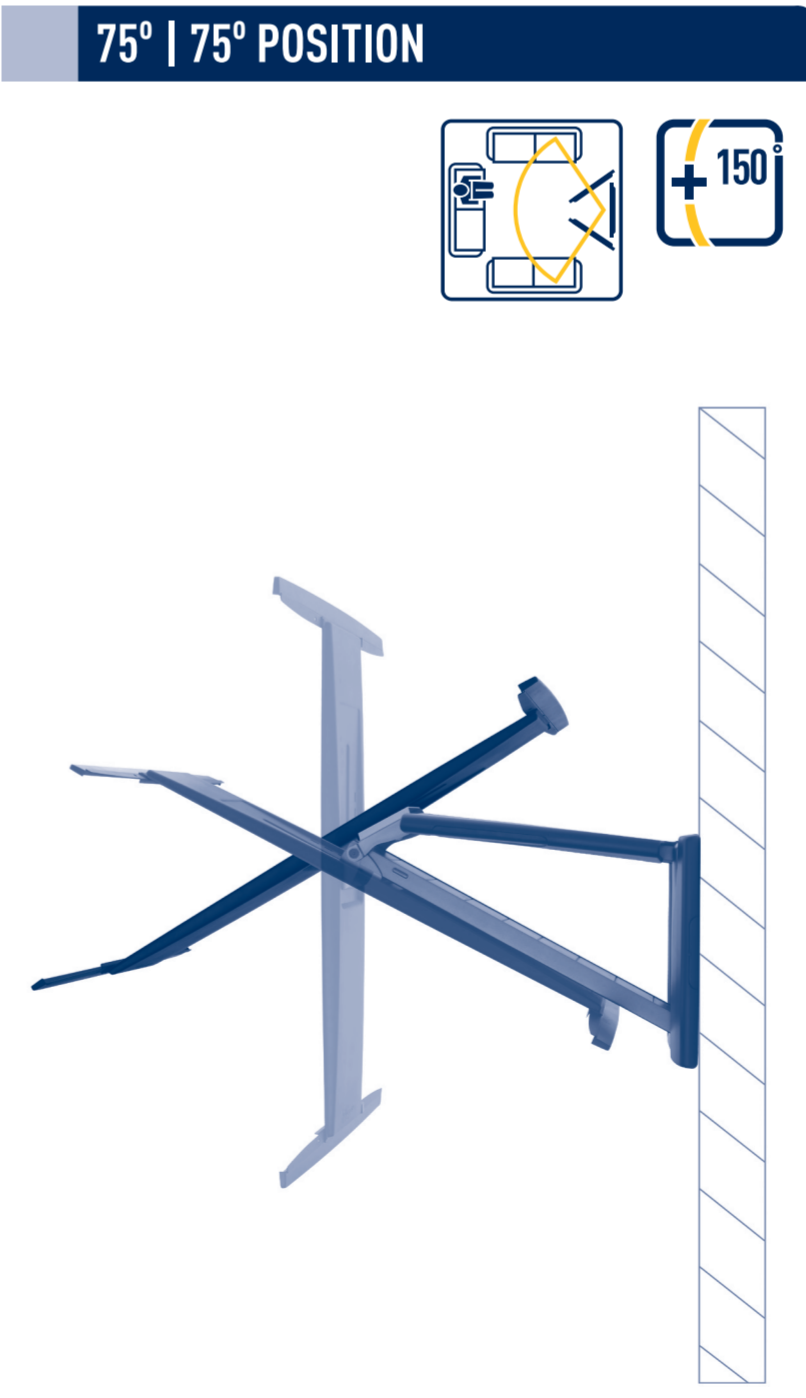

1 2 3 4 5 6 MOUNTING INSTRUCTIONS

Visit www.vogels.com for more information

REMOVE TV FROM WALL MOUNT

- TV von Wandhalter nehmen
- Retirer le téléviseur du support mural
- TV van muursupport afhalen
- Quite el televisor del sistema de montaje en la pared
- Rimozione della TV dal sistema di fissaggio a parete
- Retire a TV do suporte da parede
- Avlägsna TV:n från väggmonteringen
- Zdejmij telewizor ze ściennego uchwyty
- Снятие телевизора с устройства для настенного крепления

- Sejmúti televizoru z držiaku na stěnu
- Zvesenie televizora z držiaka na stenu
- A TV eltávolítása a fal tartóról
- TV'yi duvar dayanağından çıkartın
- Îndepărtați televizorul de pe suportul de perete
- Зняття телевизора з кронштейна на стіні
- Откачване на телевизора от стойката за стена
- テレビをウォールマウントから取り外す

1.2

4

2 2.1

2.2 75° | 75° POSITION

STANDARD POSITION

OPTION 90° POSITION