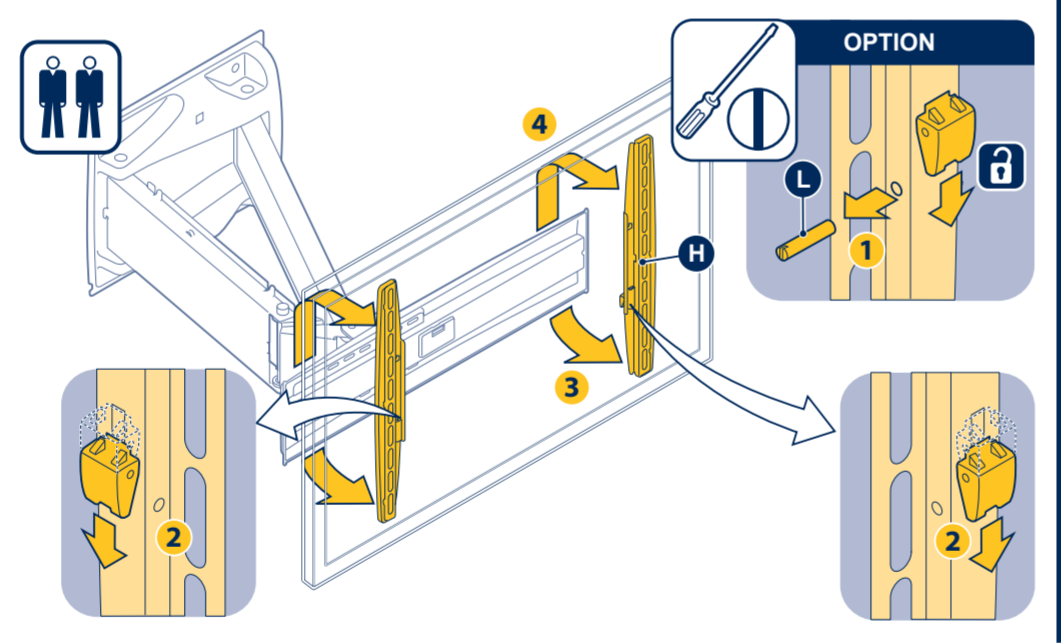

EFW 8245

Important
Wichtig
Important
Belangrijk
Importante
Importante
Important
Ważne
Важно
Důležité
Fontos
Önemli
Important
Для монтажу необхідно 2 людини Important
Важливо
重要

Mounting instructions
Montageanleitung
Consignes d'installation
Montagevoorschrift
Instrucciones de montaje
Istruzioni di montaggio

Manual de montagem
Montageföreskrifter
Instrukcja montażu
Инструкция по сборке и установке
Návod k montáži

Návod na montáž
Szerelési előírás
Montaj klavuzu
Instrucțiuni de montaj
Вказівки по монтажі
設置の説明書

1 2 3 4 5 6 MOUNTING INSTRUCTIONS

Visit www.vogels.com for more information

REMOVE TV FROM WALL MOUNT

- TV von Wandhalter nehmen
- Retirer le téléviseur du support mural
- TV van muursupport afhalen
- Quite el televisor del sistema de montaje en la pared
- Rimozione della TV dal sistema di fissaggio a parete
- Retire a TV do suporte da parede
- Avlägsna TV:n från väggmonteringen
- Zdejmij telewizor ze ściennego uchwyty
- Снятие телевизора с устройства для настенного крепления

- Sejmúti televizoru z držiaku na stěnu
- Zvesenie televizora z držiaka na stenu
- A TV eltávolítása a fal tartóról
- TV'yi duvar dayanağından çıkartın
- Îndepărtați televizorul de pe suportul de perete
- Зняття телевизора з кронштейна на стіні
- Откачване на телевизора от стойката за стена
- テレビをウォールマウントから取り外す