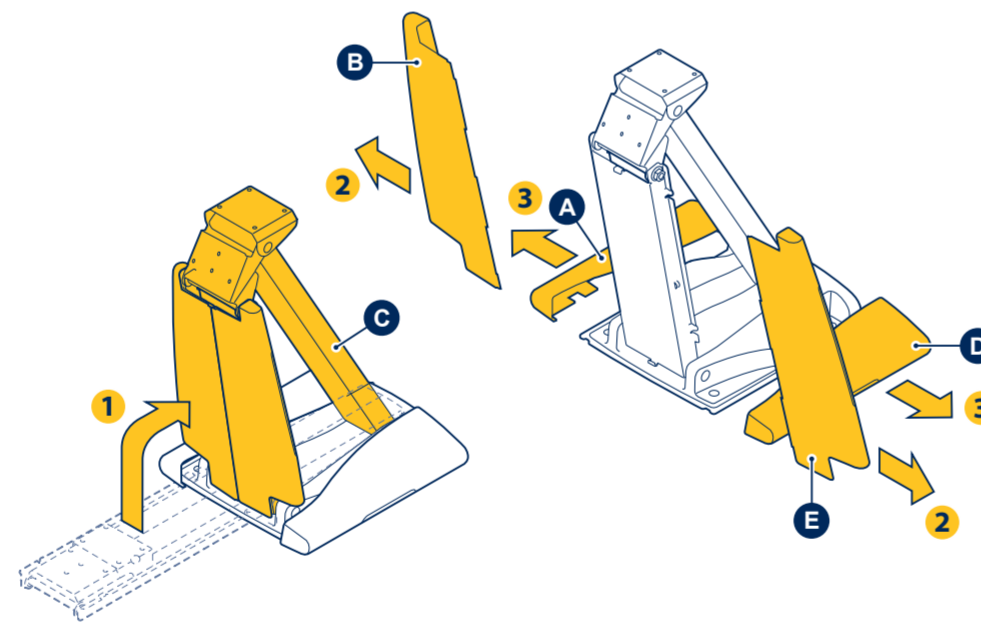

- Sejmúti televizoru z držiaku na stěnu
- Zvesenie televizora z držiaka na stenu
- A TV eltávolítása a fal tartóról
- TV'yi duvar dayanağından çıkartın
- Îndepărtați televizorul de pe suportul de perete
- Зняття телевизора з кронштейна на стіні
- Откачване на телевизора от стойката за стена
- テレビをウォールマウントから取り外す

DESIGNED AND ENGINEERED IN THE NETHERLANDS
MADE IN THE P.R.C.
VOGEL'S PRODUCTS BV
NL 5628 DB EINDHOVEN
WWW.VOGELS.COM

PARTS INCLUDED

1 1.1

3 75° | 75° POSITION

OPTION 90° POSITION

TOOLS REQUIRED NOT INCLUDED

1.2

4

2 2.1

2.2 75° | 75° POSITION

STANDARD POSITION

OPTION 90° POSITION