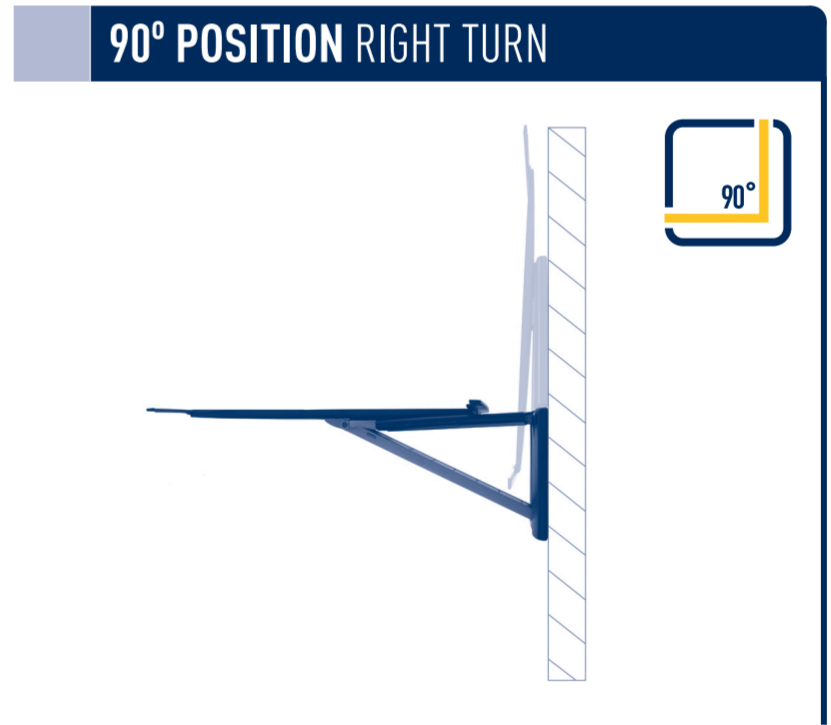

- Sejmúti televizoru z držiaku na stěnu
- Zvesenie televizora z držiaka na stenu
- A TV eltávolítása a fal tartóról
- TV'yi duvar dayanağından çıkartın
- Îndepărtați televizorul de pe suportul de perete
- Зняття телевизора з кронштейна на стіні
- Откачване на телевизора от стойката за стена
- テレビをウォールマウントから取り外す