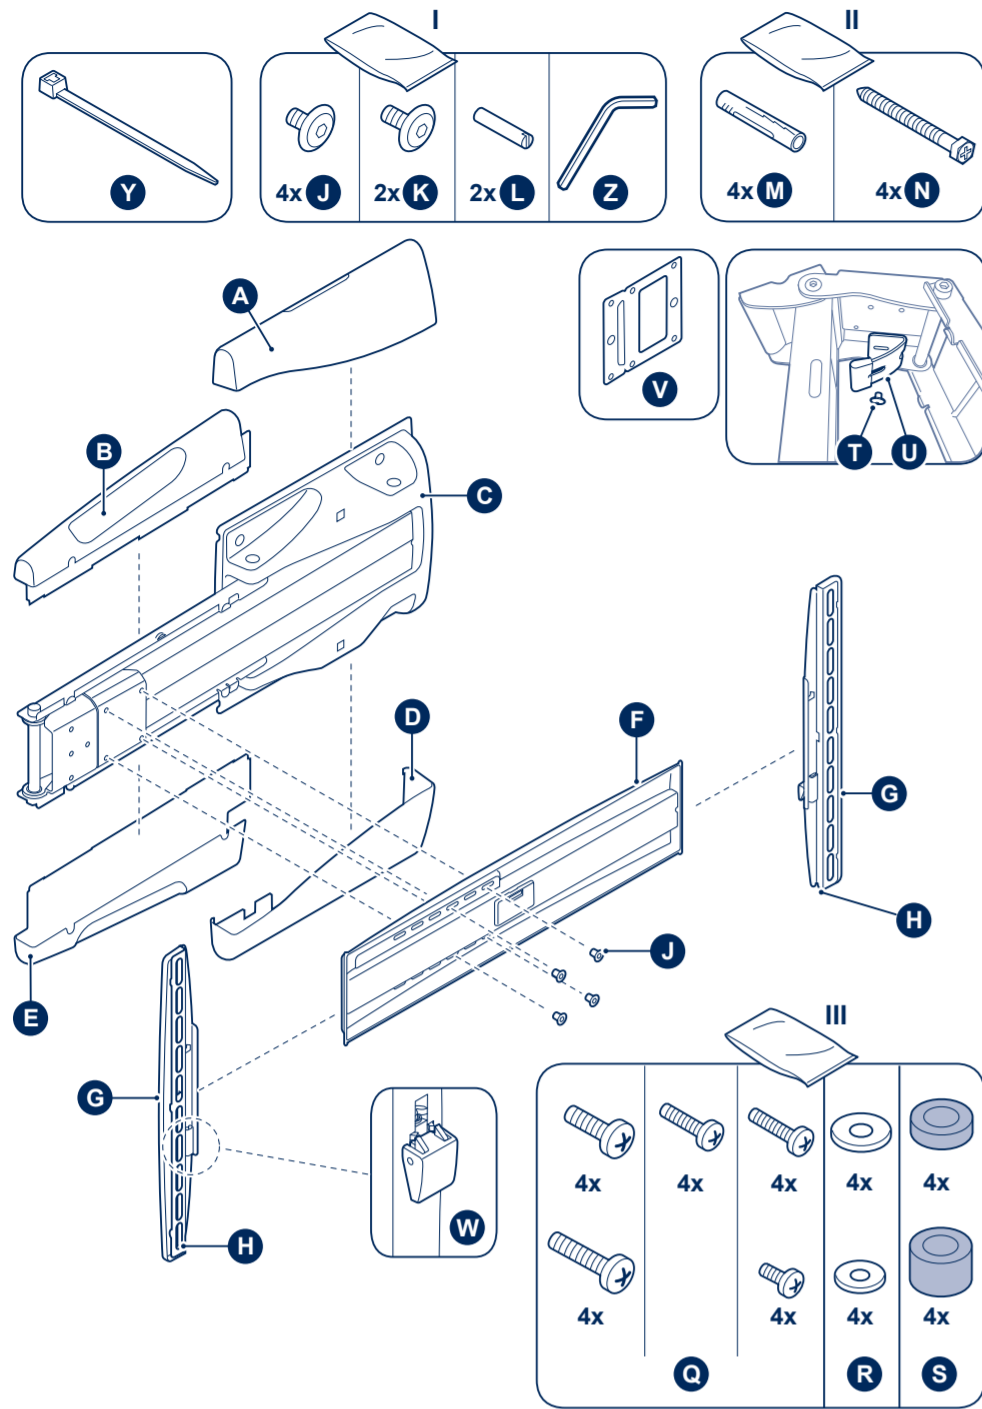

PARTS INCLUDED