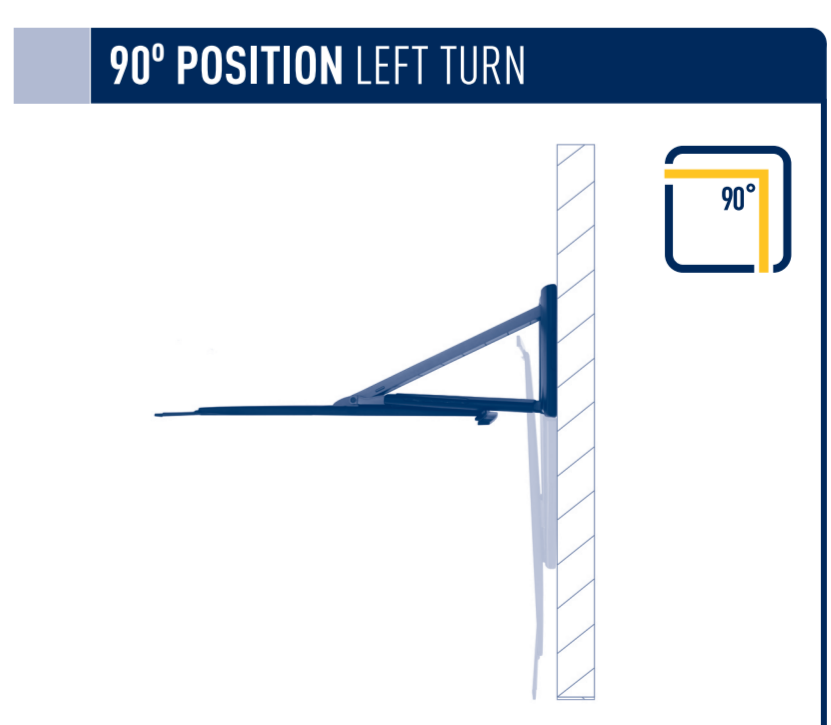

- Sejmúti televizoru z držiaku na stěnu
- Zvesenie televizora z držiaka na stenu
- A TV eltávolítása a fal tartóról
- TV'yi duvar dayanağından çıkartın
- Îndepărtați televizorul de pe suportul de perete
- Зняття телевизора з кронштейна на стіні
- Откачване на телевизора от стойката за стена
- テレビをウォールマウントから取り外す