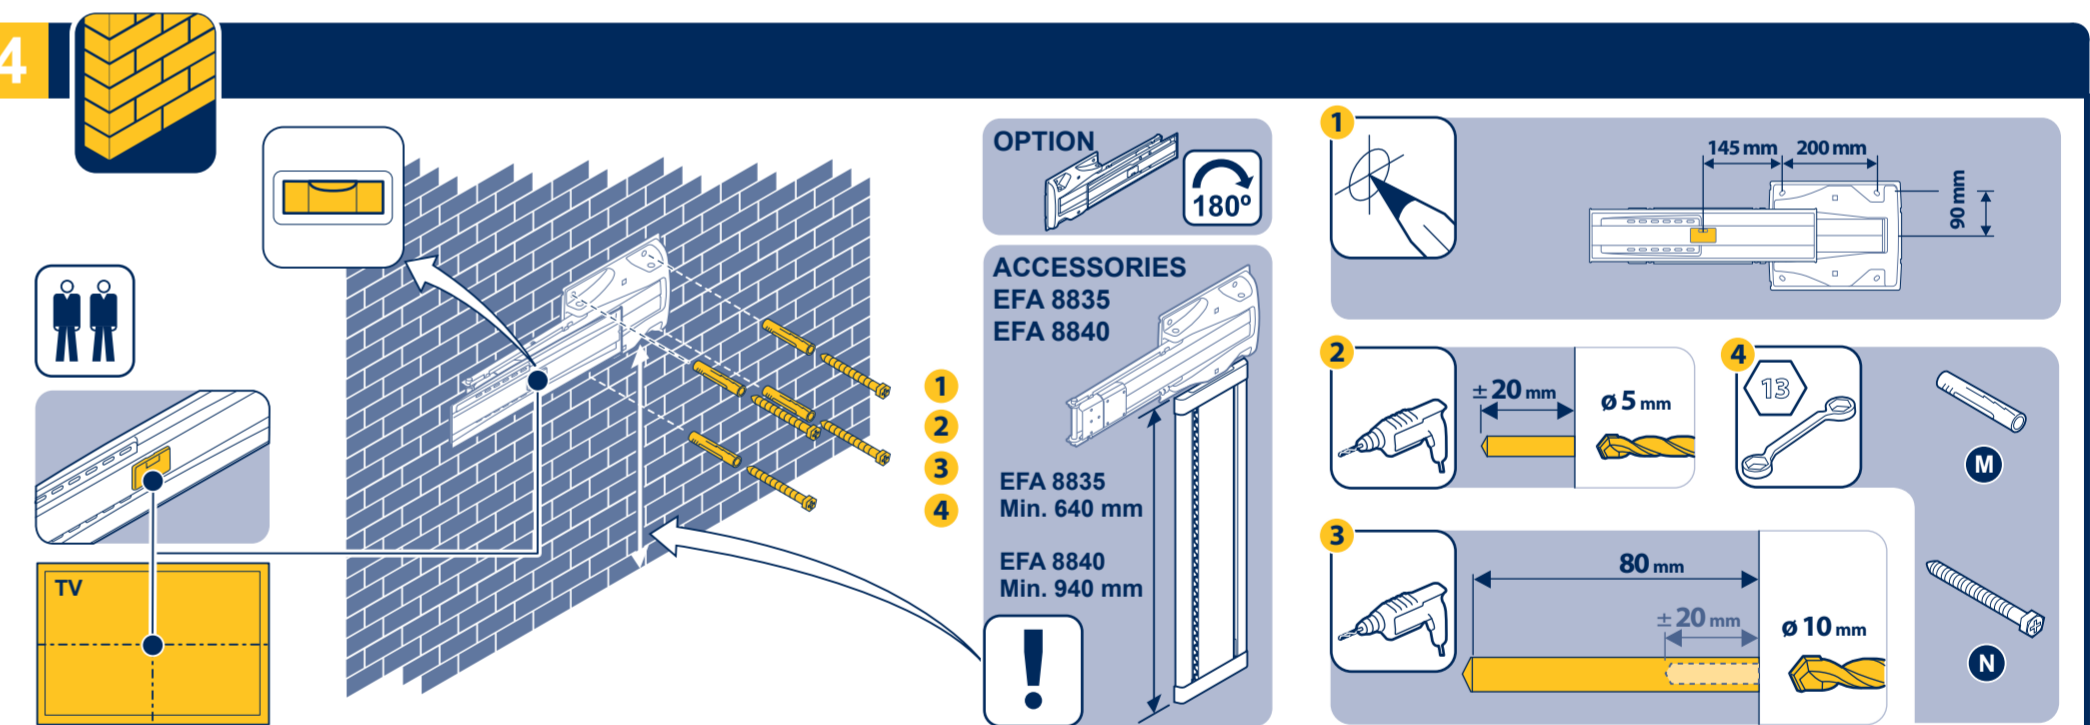

- Sejmúti televizoru z držiaku na stěnu
- Zvesenie televizora z držiaka na stenu
- A TV eltávolítása a fal tartóról
- TV'yi duvar dayanağından çıkartın
- Îndepărtați televizorul de pe suportul de perete
- Зняття телевизора з кронштейна на стіні
- Откачване на телевизора от стойката за стена
- テレビをウォールマウントから取り外す

DESIGNED AND ENGINEERED IN THE NETHERLANDS
MADE IN THE P.R.C.
VOGEL'S PRODUCTS BV
NL 5628 DB EINDHOVEN
WWW.VOGELS.COM

PARTS INCLUDED

1 1.1

3 75° | 75° POSITION

OPTION 90° POSITION

TOOLS REQUIRED NOT INCLUDED

1.2

4

2 2.1

2.2 75° | 75° POSITION

STANDARD POSITION

OPTION 90° POSITION