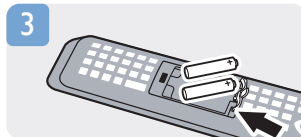

VESA 200x200 M6 *

* Advise to use Vogel's THIN 245 or THIN 225 for optimal ambilight effect - www.vogels.com

2

www.philips.com/support

България

Грижа за клиента
02 4916 273
(Национален номер)

België/Belgique