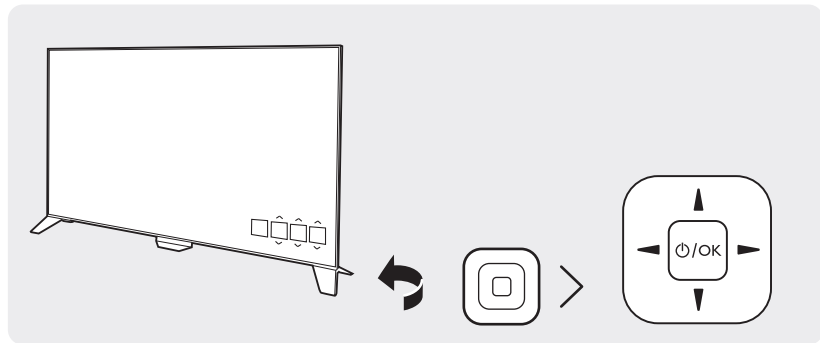

VESA 200x200 M6 *

* Advise to use Vogel's THIN 245 or THIN 225 for optimal ambilight effect - www.vogels.com

2

www.philips.com/support

България

Грижа за клиента
02 4916 273
(Национален номер)

België/Belgique