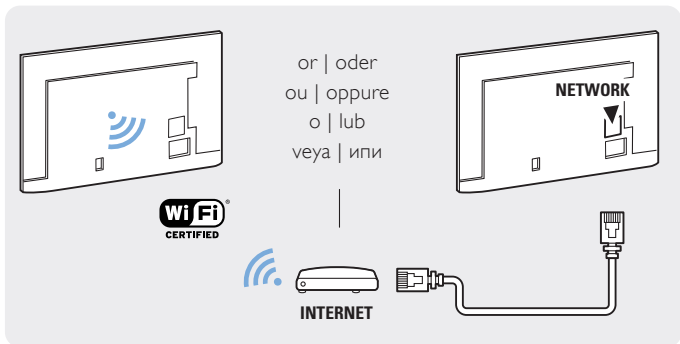

VESA 200x200 M6 *

* Advise to use Vogel's THIN 245 or THIN 225 for optimal ambilight effect - www.vogels.com

2

www.philips.com/support

България

Грижа за клиента
02 4916 273
(Национален номер)

België/Belgique