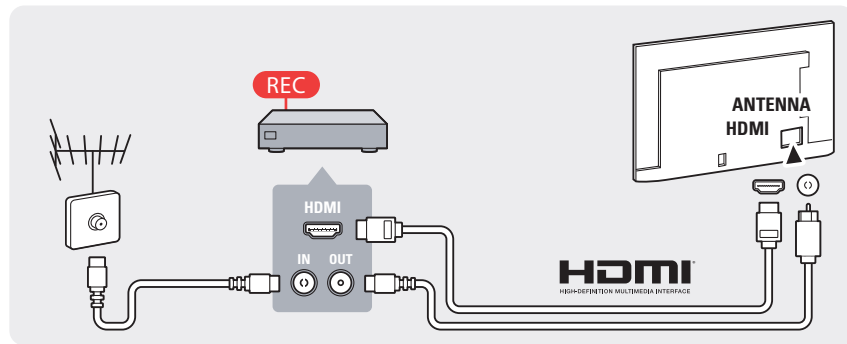

VESA 200x200 M6 *

* Advise to use Vogel's THIN 245 or THIN 225 for optimal ambilight effect - www.vogels.com

2

www.philips.com/support

България

Грижа за клиента
02 4916 273
(Национален номер)

België/Belgique