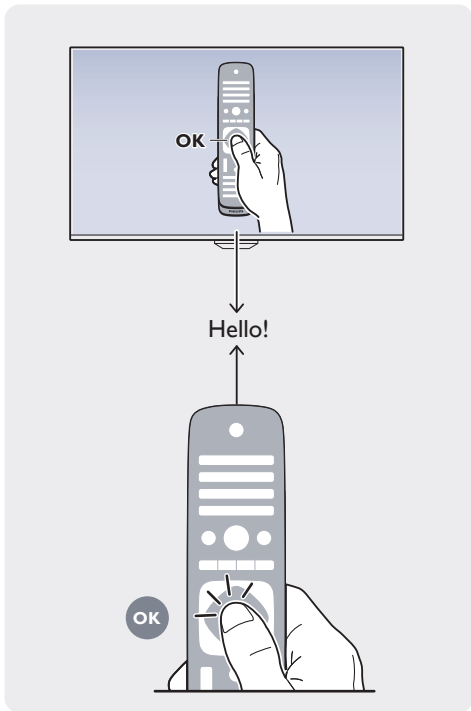

VESA 200x200 M6 *

* Advise to use Vogel's THIN 245 or THIN 225 for optimal ambilight effect - www.vogels.com

2

www.philips.com/support

България

Грижа за клиента
02 4916 273
(Национален номер)

België/Belgique