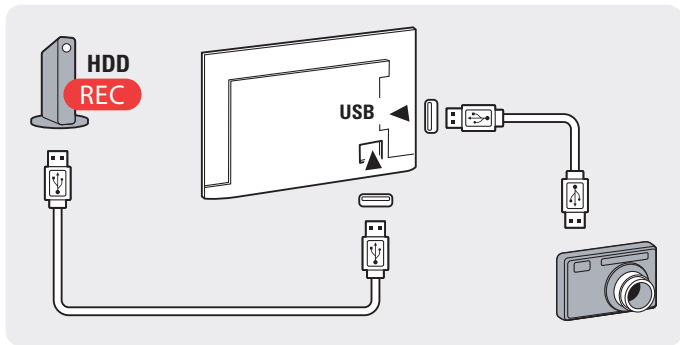

VESA 200x200 M6 *

* Advise to use Vogel's THIN 245 or THIN 225 for optimal ambilight effect - www.vogels.com

2

www.philips.com/support

България

Грижа за клиента
02 4916 273
(Национален номер)

België/Belgique