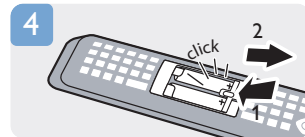

VESA 200x200 M6 *

* Advise to use Vogel's THIN 245 or THIN 225 for optimal ambilight effect - www.vogels.com

2

www.philips.com/support

България

Грижа за клиента
02 4916 273
(Национален номер)

België/Belgique