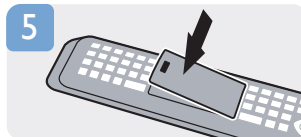

VESA 200x200 M6 *

* Advise to use Vogel's THIN 245 or THIN 225 for optimal ambilight effect - www.vogels.com

2

www.philips.com/support

България

Грижа за клиента
02 4916 273
(Национален номер)

België/Belgique