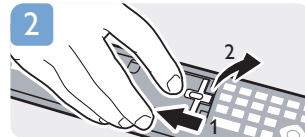

VESA 200x200 M6 *

* Advise to use Vogel's THIN 245 or THIN 225 for optimal ambilight effect - www.vogels.com

2

www.philips.com/support

България

Грижа за клиента
02 4916 273
(Национален номер)

België/Belgique