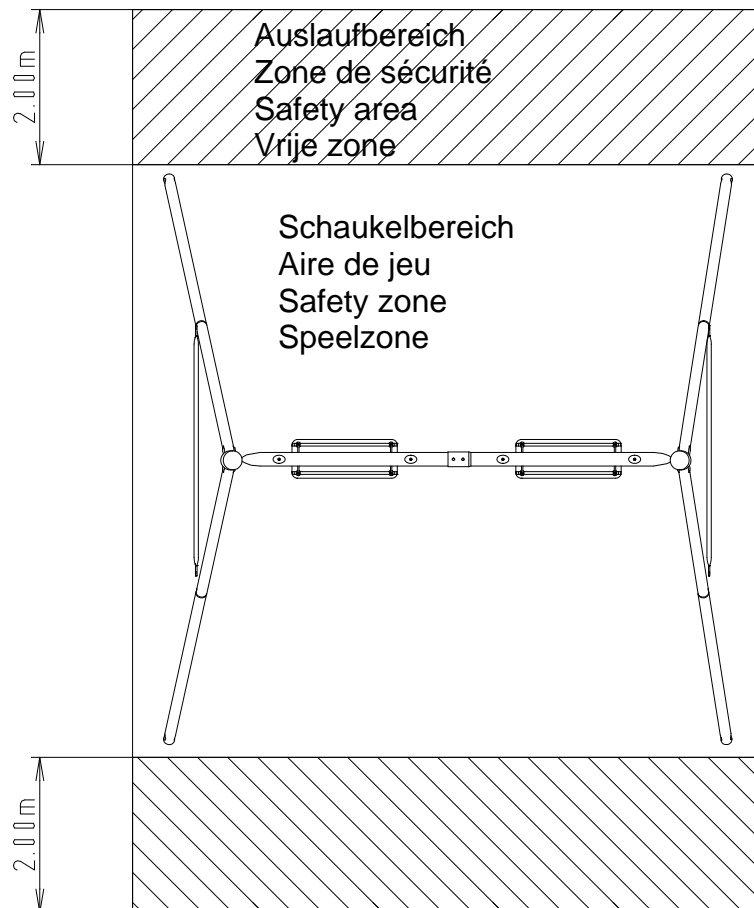

Sicherheitsbereich :

- Keine Gegenstände in der Nähe des Schaukel-gestells belassen.
- Nicht in Hauptlaufrichtung stellen.

Zone de sécurité :

- Aucun objet
- Aucune autre installation
- Ne rien installer dans l'axe de balancement

Safety area :

- No other objects
- No other equipment
- No climbing on swing frame

Veiligheidszone :

- Geen enkel voorwerp
- Geen enkel ander toestel
- Niets anders binnen het schommelgebied installeren

- SCHELEMENT BETON IMPERATIF
 - MUST BE FIXED IN CONCRETE
**- MUSS UNBEDINGT
 EINBETONIERT WERDEN**
 - HET IS NOODZAKELIJK TE BEVESTIGEN
 MET GRONDANKERS

123477	Réf Rif Art Nr Quantité Quantity Anzahl Aantal Désignation Description Bezeichnung Omschrijving			
1	 15055965 1 POUTRE MALE MÄNNLICHES TRÄGERROHR	15		121508 10 ECROU FREIN H,M8 BREMSSCHRAUBENMUTTER
2	 15056065 1 POUTRE FEMELLE WEIBLICHES TRÄGERROHR	16		122591 8 CACHE ECROU H6 SCHRAUBENMUTTERSCHUTZ
3	 15056165 4 PIED HAUT 2M OBERES STANDROHR	17		122592 8 CACHE ECROU H8 SCHRAUBENMUTTERSCHUTZ
4	 15056265 4 PIED BAS 2M UNTERES STANDROHR	18		121012 8 VIS M6x50 POELIER SCHRAUBEN
5	 15036665 2 ENTRETOISE Ø16 STANDROHR VERSTEBUNG Ø 16	19		121112 4 VIS H, M8x30 SCHRAUBEN
6	 150013 4 TRIANGLE DE SIEGE SITZDREIECK	20		121117 2 VIS H, M8x70 SCHRAUBEN
7	 15292265 4 CONTRE PLAQUE SCHEIBE	21		122697 4 SUSPENSTE 2.00M PAAR SEILEN
8	 420005 Z 4 CROCHET SECURIT SICHERHAKEN	22		122657 2 ASSISE SOUFFLEE SITZ AUS GEBLASENEM POLYÄTHYLEN
9	 152810 4 PATTE DE SCHELLEMENT BODENANKER			
10	 122 583 2 EMBOU CHAPEAU Ø55 KLEMME			
11	 121602 8 RONDELLE Ø6 SCHEIBE Ø6			
12	 121603 16 RONDELLE Ø8 SCHEIBE Ø8			
13	 121609 4 RONDELLE Ø8 NYLON NYLON SCHEIBE Ø8			
14	 121507 8 ECROU FREIN H, M6 BREMSSCHRAUBENMUTTER			