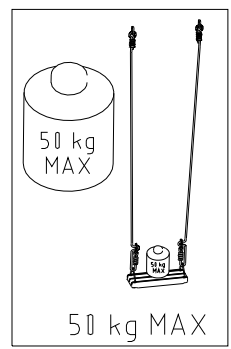

Safety area :

- No other objects
- No other equipment
- No climbing on swing frame

Veiligheidszone :

- Geen enkel voorwerp
- Geen enkel ander toestel
- Niets anders binnen het schommelgebied installeren

- SCHELEMENT BETON IMPERATIF
 - MUST BE FIXED IN CONCRETE
**- MUSS UNBEDINGT
 EINBETONIERT WERDEN**
 - HET IS NOODZAKELIJK TE BEVESTIGEN
 MET GRONDANKERS

123477	Réf Rif Art Nr Quantité Quantity Anzahl Aantal Désignation Description Bezeichnung Omschrijving			
1	 15055965 1 POUTRE MALE MÄNNLICHES TRÄGERROHR	15		121508 10 ECROU FREIN H,M8 BREMSSCHRAUBENMUTTER
2	 15056065 1 POUTRE FEMELLE WEIBLICHES TRÄGERROHR	16		122591 8 CACHE ECROU H6 SCHRAUBENMUTTERSCHUTZ
3	 15056165 4 PIED HAUT 2M OBERES STANDROHR	17		122592 8 CACHE ECROU H8 SCHRAUBENMUTTERSCHUTZ
4	 15056265 4 PIED BAS 2M UNTERES STANDROHR	18		121012 8 VIS M6x50 POELIER SCHRAUBEN
5	 15036665 2 ENTRETOISE Ø16 STANDROHR VERSTEBUNG Ø 16	19		121112 4 VIS H, M8x30 SCHRAUBEN
6	 150013 4 TRIANGLE DE SIEGE SITZDREIECK	20		121117 2 VIS H, M8x70 SCHRAUBEN
7	 15292265 4 CONTRE PLAQUE SCHEIBE	21		122697 4 SUSPENSTE 2.00M PAAR SEILEN
8	 420005 Z 4 CROCHET SECURIT SICHERHAKEN	22		122657 2 ASSISE SOUFFLEE SITZ AUS GEBLASENEM POLYÄTHYLEN
9	 152810 4 PATTE DE SCHELLEMENT BODENANKER			
10	 122 583 2 EMBOU CHAPEAU Ø55 KLEMME			
11	 121602 8 RONDELLE Ø6 SCHEIBE Ø6			
12	 121603 16 RONDELLE Ø8 SCHEIBE Ø8			
13	 121609 4 RONDELLE Ø8 NYLON NYLON SCHEIBE Ø8			
14	 121507 8 ECROU FREIN H, M6 BREMSSCHRAUBENMUTTER			