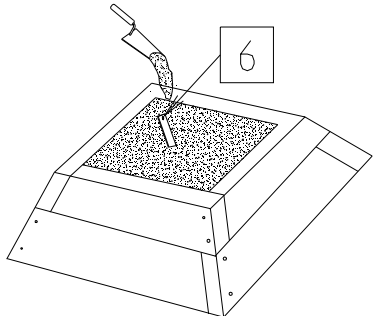

Safety area :

- No other objects
- No other equipment
- No climbing on swing frame

Veiligheidszone :

- Geen enkel voorwerp
- Geen enkel ander toestel
- Niets anders binnen het schommelgebied installeren

- SCHELEMENT BETON IMPERATIF
 - MUST BE FIXED IN CONCRETE
**- MUSS UNBEDINGT
 EINBETONIERT WERDEN**
 - HET IS NOODZAKELIJK TE BEVESTIGEN
 MET GRONDANKERS

123477	Réf Rif Art Nr Quantité Quantity Anzahl Aantal Désignation Description Bezeichnung Omschrijving			
1	 15055965 1 POUTRE MALE MÄNNLICHES TRÄGERROHR	15		121508 10 ECROU FREIN H,M8 BREMSSCHRAUBENMUTTER
2	 15056065 1 POUTRE FEMELLE WEIBLICHES TRÄGERROHR	16		122591 8 CACHE ECROU H6 SCHRAUBENMUTTERSCHUTZ
3	 15056165 4 PIED HAUT 2M OBERES STANDROHR	17		122592 8 CACHE ECROU H8 SCHRAUBENMUTTERSCHUTZ
4	 15056265 4 PIED BAS 2M UNTERES STANDROHR	18		121012 8 VIS M6x50 POELIER SCHRAUBEN
5	 15036665 2 ENTRETOISE Ø16 STANDROHR VERSTEBUNG Ø 16	19		121112 4 VIS H, M8x30 SCHRAUBEN
6	 150013 4 TRIANGLE DE SIEGE SITZDREIECK	20		121117 2 VIS H, M8x70 SCHRAUBEN
7	 15292265 4 CONTRE PLAQUE SCHEIBE	21		122697 4 SUSPENSTE 2.00M PAAR SEILEN
8	 420005 Z 4 CROCHET SECURIT SICHERHAKEN	22		122657 2 ASSISE SOUFFLEE SITZ AUS GEBLASENEM POLYÄTHYLEN
9	 152810 4 PATTE DE SCHELLEMENT BODENANKER			
10	 122 583 2 EMBOU CHAPEAU Ø55 KLEMME			
11	 121602 8 RONDELLE Ø6 SCHEIBE Ø6			
12	 121603 16 RONDELLE Ø8 SCHEIBE Ø8			
13	 121609 4 RONDELLE Ø8 NYLON NYLON SCHEIBE Ø8			
14	 121507 8 ECROU FREIN H, M6 BREMSSCHRAUBENMUTTER			