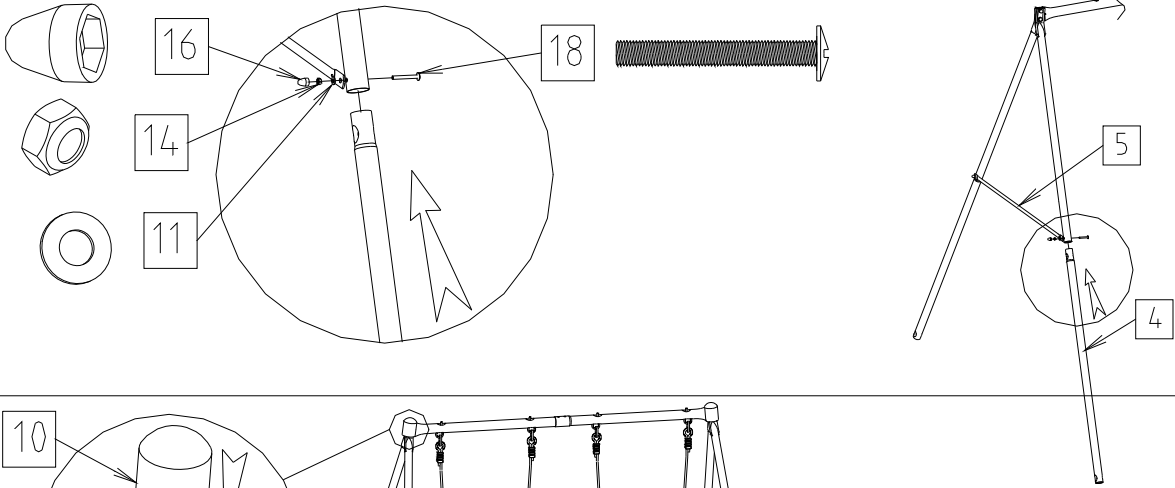

- SCHELEMENT BETON IMPERATIF
- MUST BE FIXED IN CONCRETE
**- MUSS UNBEDINGT
EINBETONIERT WERDEN**
- HET IS NOODZAKELIJK TE BEVESTIGEN
MET GRONDANKERS