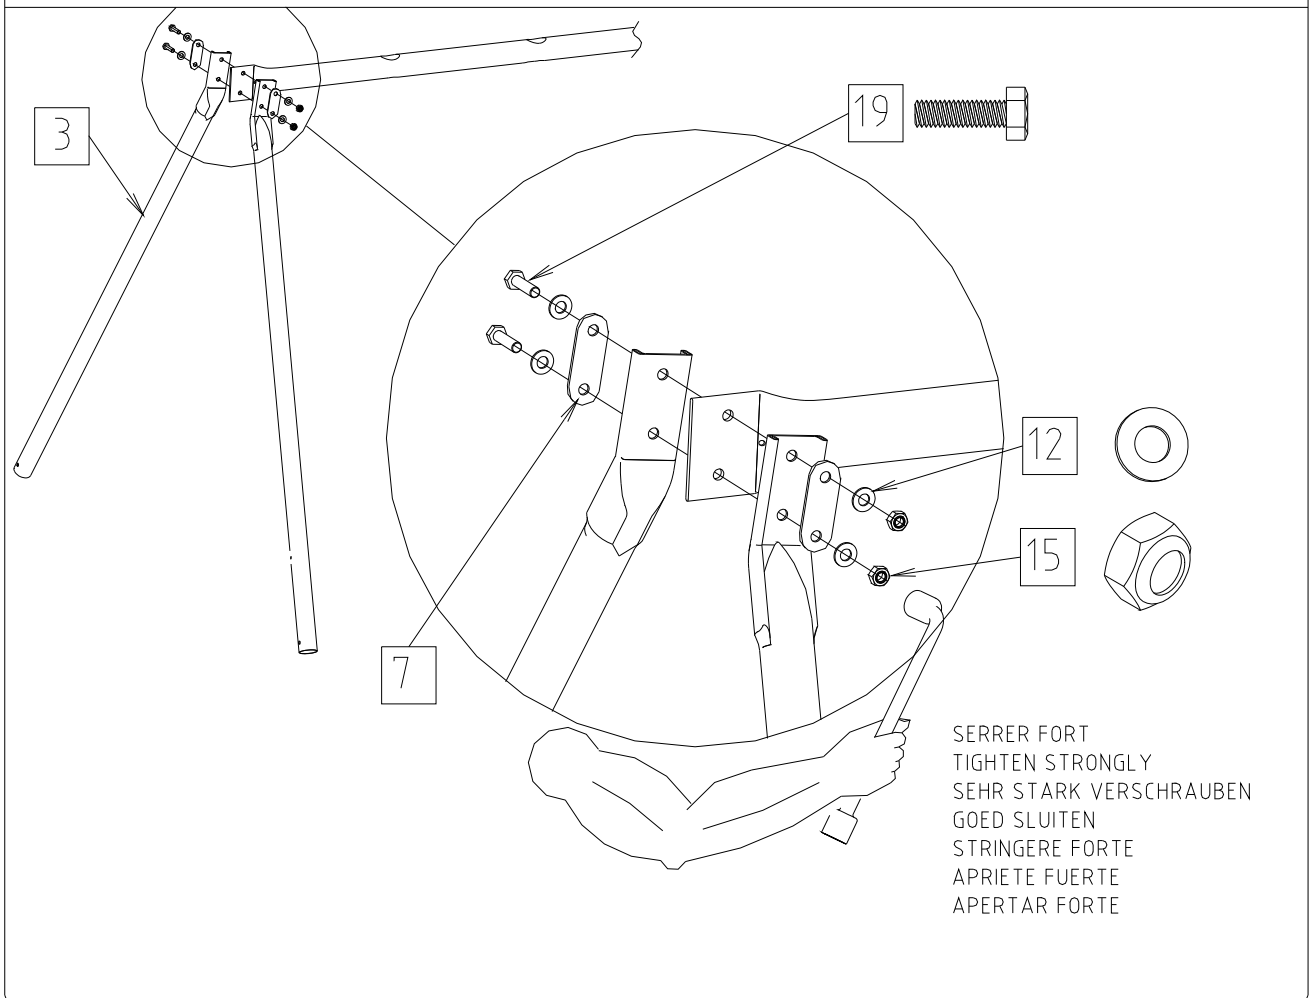

Sicherheitsbereich :

- Keine Gegenstände in der Nähe des Schaukel-gestells belassen.
- Nicht in Hauptlaufrichtung stellen.

Zone de sécurité :

- Aucun objet
- Aucune autre installation
- Ne rien installer dans l'axe de balancement

Safety area :

- No other objects
- No other equipment
- No climbing on swing frame

Veiligheidszone :

- Geen enkel voorwerp
- Geen enkel ander toestel
- Niets anders binnen het schommelgebied installeren

- SCHELEMENT BETON IMPERATIF
 - MUST BE FIXED IN CONCRETE
**- MUSS UNBEDINGT
 EINBETONIERT WERDEN**
 - HET IS NOODZAKELIJK TE BEVESTIGEN
 MET GRONDANKERS

123477	Réf Rif Art Nr Quantité Quantity Anzahl Aantal Désignation Description Bezeichnung Omschrijving			
1	 15055965 1 POUTRE MALE MÄNNLICHES TRÄGERROHR	15		121508 10 ECROU FREIN H,M8 BREMSSCHRAUBENMUTTER
2	 15056065 1 POUTRE FEMELLE WEIBLICHES TRÄGERROHR	16		122591 8 CACHE ECROU H6 SCHRAUBENMUTTERSCHUTZ
3	 15056165 4 PIED HAUT 2M OBERES STANDROHR	17		122592 8 CACHE ECROU H8 SCHRAUBENMUTTERSCHUTZ
4	 15056265 4 PIED BAS 2M UNTERES STANDROHR	18		121012 8 VIS M6x50 POELIER SCHRAUBEN
5	 15036665 2 ENTRETOISE Ø16 STANDROHR VERSTEBUNG Ø 16	19		121112 4 VIS H, M8x30 SCHRAUBEN
6	 150013 4 TRIANGLE DE SIEGE SITZDREIECK	20		121117 2 VIS H, M8x70 SCHRAUBEN
7	 15292265 4 CONTRE PLAQUE SCHEIBE	21		122697 4 SUSPENSTE 2.00M PAAR SEILEN
8	 420005 Z 4 CROCHET SECURIT SICHERHAKEN	22		122657 2 ASSISE SOUFFLEE SITZ AUS GEBLASENEM POLYÄTHYLEN
9	 152810 4 PATTE DE SCHELLEMENT BODENANKER			
10	 122 583 2 EMBOU CHAPEAU Ø55 KLEMME			
11	 121602 8 RONDELLE Ø6 SCHEIBE Ø6			
12	 121603 16 RONDELLE Ø8 SCHEIBE Ø8			
13	 121609 4 RONDELLE Ø8 NYLON NYLON SCHEIBE Ø8			
14	 121507 8 ECROU FREIN H, M6 BREMSSCHRAUBENMUTTER			