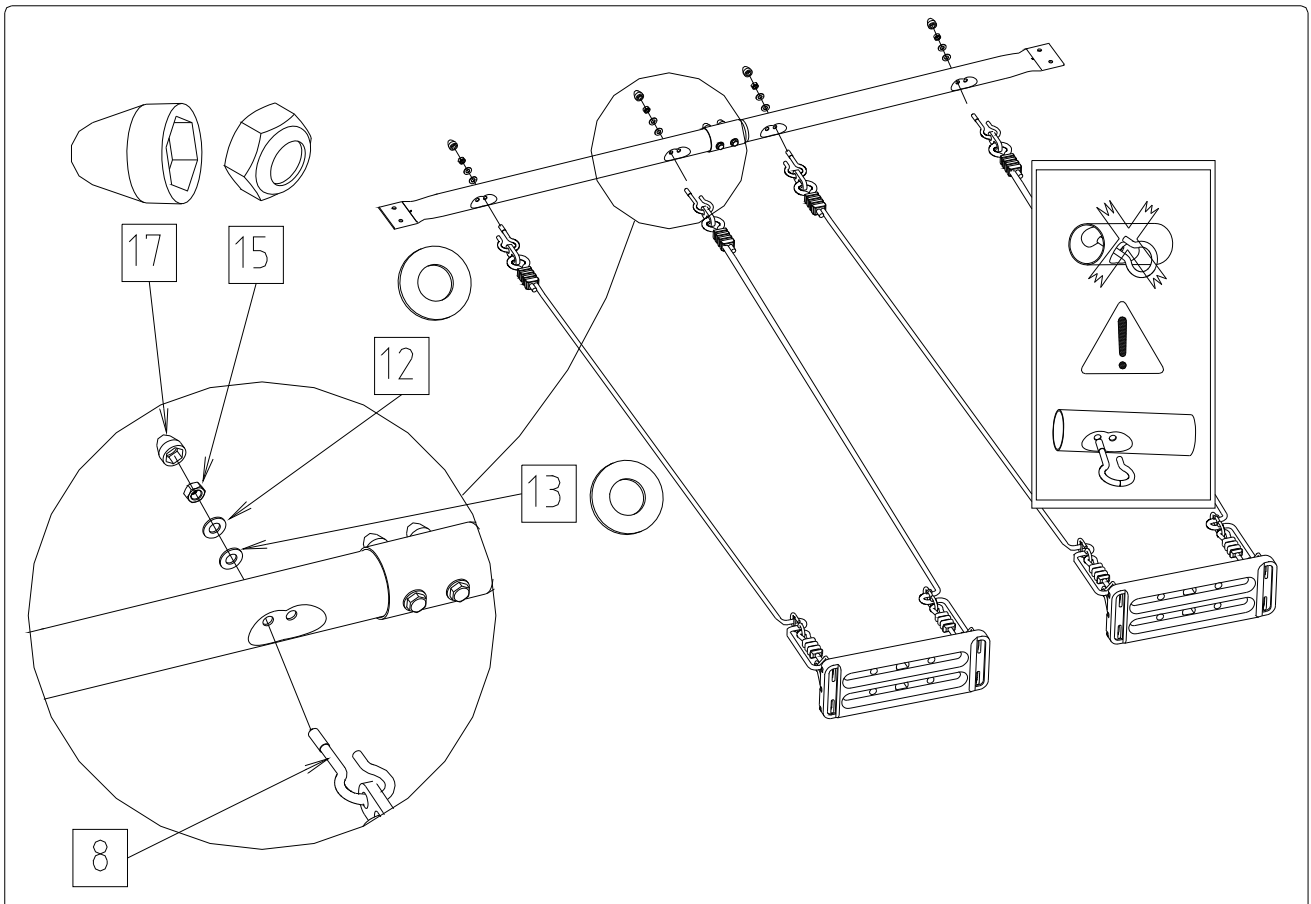

Sicherheitsbereich :

- Keine Gegenstände in der Nähe des Schaukel-gestells belassen.
- Nicht in Hauptlaufrichtung stellen.

Zone de sécurité :

- Aucun objet
- Aucune autre installation
- Ne rien installer dans l'axe de balancement

Safety area :

- No other objects
- No other equipment
- No climbing on swing frame

Veiligheidszone :

- Geen enkel voorwerp
- Geen enkel ander toestel
- Niets anders binnen het schommelgebied installeren

- SCHELEMENT BETON IMPERATIF
 - MUST BE FIXED IN CONCRETE
**- MUSS UNBEDINGT
 EINBETONIERT WERDEN**
 - HET IS NOODZAKELIJK TE BEVESTIGEN
 MET GRONDANKERS

123477	Réf Rif Art Nr Quantité Quantity Anzahl Aantal Désignation Description Bezeichnung Omschrijving			
1	 15055965 1 POUTRE MALE MÄNNLICHES TRÄGERROHR	15		121508 10 ECROU FREIN H,M8 BREMSSCHRAUBENMUTTER
2	 15056065 1 POUTRE FEMELLE WEIBLICHES TRÄGERROHR	16		122591 8 CACHE ECROU H6 SCHRAUBENMUTTERSCHUTZ
3	 15056165 4 PIED HAUT 2M OBERES STANDROHR	17		122592 8 CACHE ECROU H8 SCHRAUBENMUTTERSCHUTZ
4	 15056265 4 PIED BAS 2M UNTERES STANDROHR	18		121012 8 VIS M6x50 POELIER SCHRAUBEN
5	 15036665 2 ENTRETOISE Ø16 STANDROHR VERSTEBUNG Ø 16	19		121112 4 VIS H, M8x30 SCHRAUBEN
6	 150013 4 TRIANGLE DE SIEGE SITZDREIECK	20		121117 2 VIS H, M8x70 SCHRAUBEN
7	 15292265 4 CONTRE PLAQUE SCHEIBE	21		122697 4 SUSPENSTE 2.00M PAAR SEILEN
8	 420005 Z 4 CROCHET SECURIT SICHERHAKEN	22		122657 2 ASSISE SOUFFLEE SITZ AUS GEBLASENEM POLYÄTHYLEN
9	 152810 4 PATTE DE SCHELLEMENT BODENANKER			
10	 122 583 2 EMBOU CHAPEAU Ø55 KLEMME			
11	 121602 8 RONDELLE Ø6 SCHEIBE Ø6			
12	 121603 16 RONDELLE Ø8 SCHEIBE Ø8			
13	 121609 4 RONDELLE Ø8 NYLON NYLON SCHEIBE Ø8			
14	 121507 8 ECROU FREIN H, M6 BREMSSCHRAUBENMUTTER			