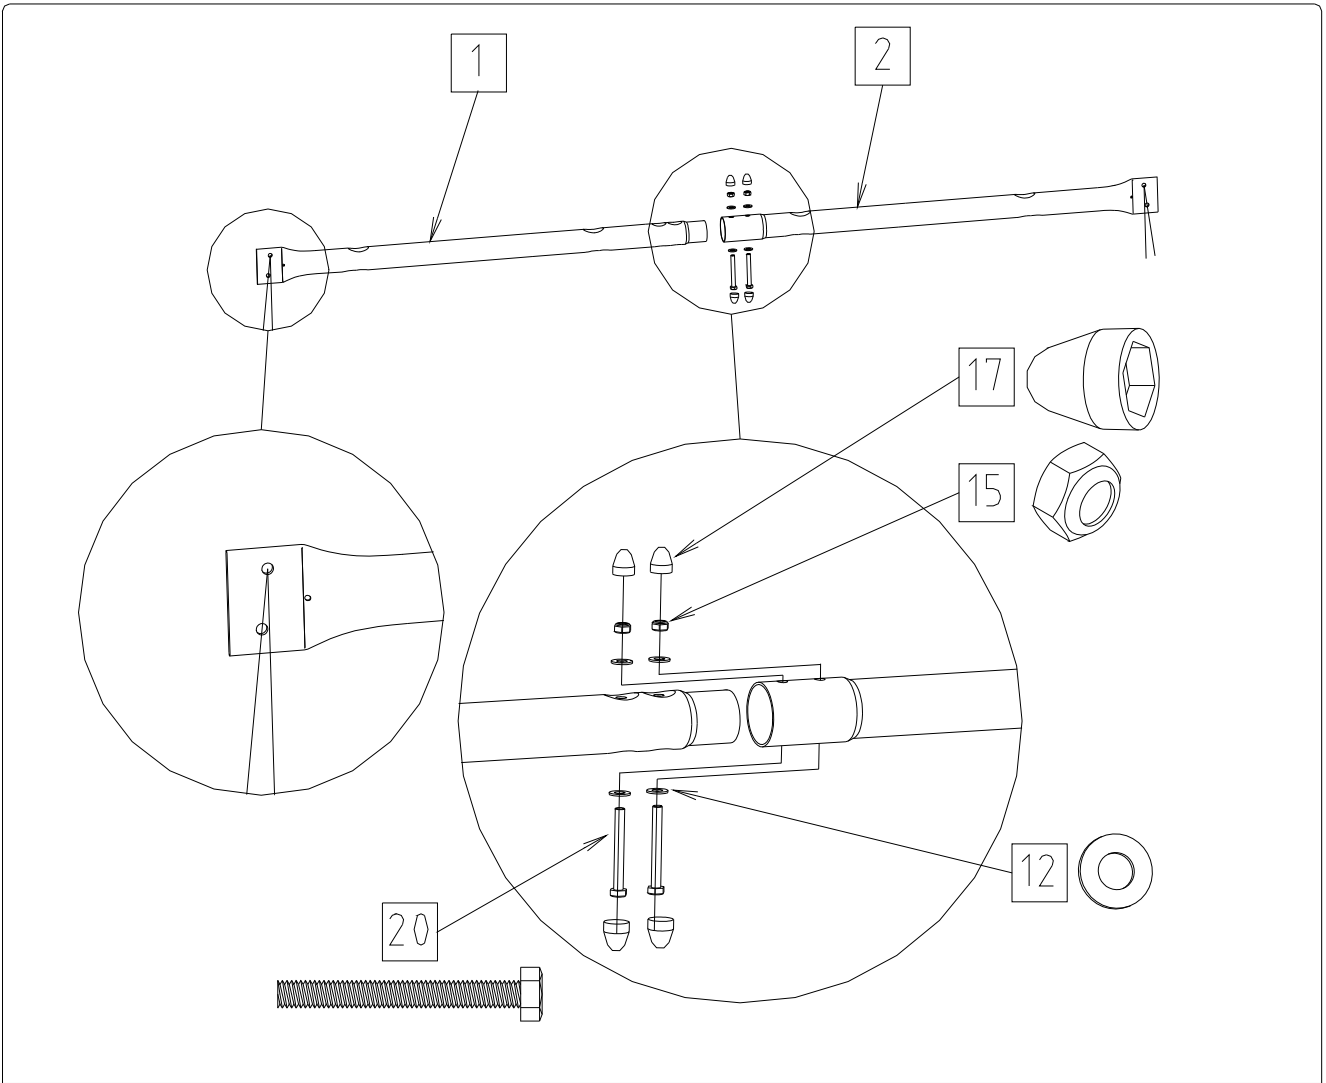

Sicherheitsbereich :

- Keine Gegenstände in der Nähe des Schaukel-gestells belassen.
- Nicht in Hauptlaufrichtung stellen.

Zone de sécurité :

- Aucun objet
- Aucune autre installation
- Ne rien installer dans l'axe de balancement

Safety area :

- No other objects
- No other equipment
- No climbing on swing frame

Veiligheidszone :

- Geen enkel voorwerp
- Geen enkel ander toestel
- Niets anders binnen het schommelgebied installeren

- SCHELEMENT BETON IMPERATIF
 - MUST BE FIXED IN CONCRETE
**- MUSS UNBEDINGT
 EINBETONIERT WERDEN**
 - HET IS NOODZAKELIJK TE BEVESTIGEN
 MET GRONDANKERS

123477	Réf Rif Art Nr Quantité Quantity Anzahl Aantal Désignation Description Bezeichnung Omschrijving			
1	 15055965 1 POUTRE MALE MÄNNLICHES TRÄGERROHR	15		121508 10 ECROU FREIN H,M8 BREMSSCHRAUBENMUTTER
2	 15056065 1 POUTRE FEMELLE WEIBLICHES TRÄGERROHR	16		122591 8 CACHE ECROU H6 SCHRAUBENMUTTERSCHUTZ
3	 15056165 4 PIED HAUT 2M OBERES STANDROHR	17		122592 8 CACHE ECROU H8 SCHRAUBENMUTTERSCHUTZ
4	 15056265 4 PIED BAS 2M UNTERES STANDROHR	18		121012 8 VIS M6x50 POELIER SCHRAUBEN
5	 15036665 2 ENTRETOISE Ø16 STANDROHR VERSTEBUNG Ø 16	19		121112 4 VIS H, M8x30 SCHRAUBEN
6	 150013 4 TRIANGLE DE SIEGE SITZDREIECK	20		121117 2 VIS H, M8x70 SCHRAUBEN
7	 15292265 4 CONTRE PLAQUE SCHEIBE	21		122697 4 SUSPENSTE 2.00M PAAR SEILEN
8	 420005 Z 4 CROCHET SECURIT SICHERHAKEN	22		122657 2 ASSISE SOUFFLEE SITZ AUS GEBLASENEM POLYÄTHYLEN
9	 152810 4 PATTE DE SCHELLEMENT BODENANKER			
10	 122 583 2 EMBOU CHAPEAU Ø55 KLEMME			
11	 121602 8 RONDELLE Ø6 SCHEIBE Ø6			
12	 121603 16 RONDELLE Ø8 SCHEIBE Ø8			
13	 121609 4 RONDELLE Ø8 NYLON NYLON SCHEIBE Ø8			
14	 121507 8 ECROU FREIN H, M6 BREMSSCHRAUBENMUTTER			