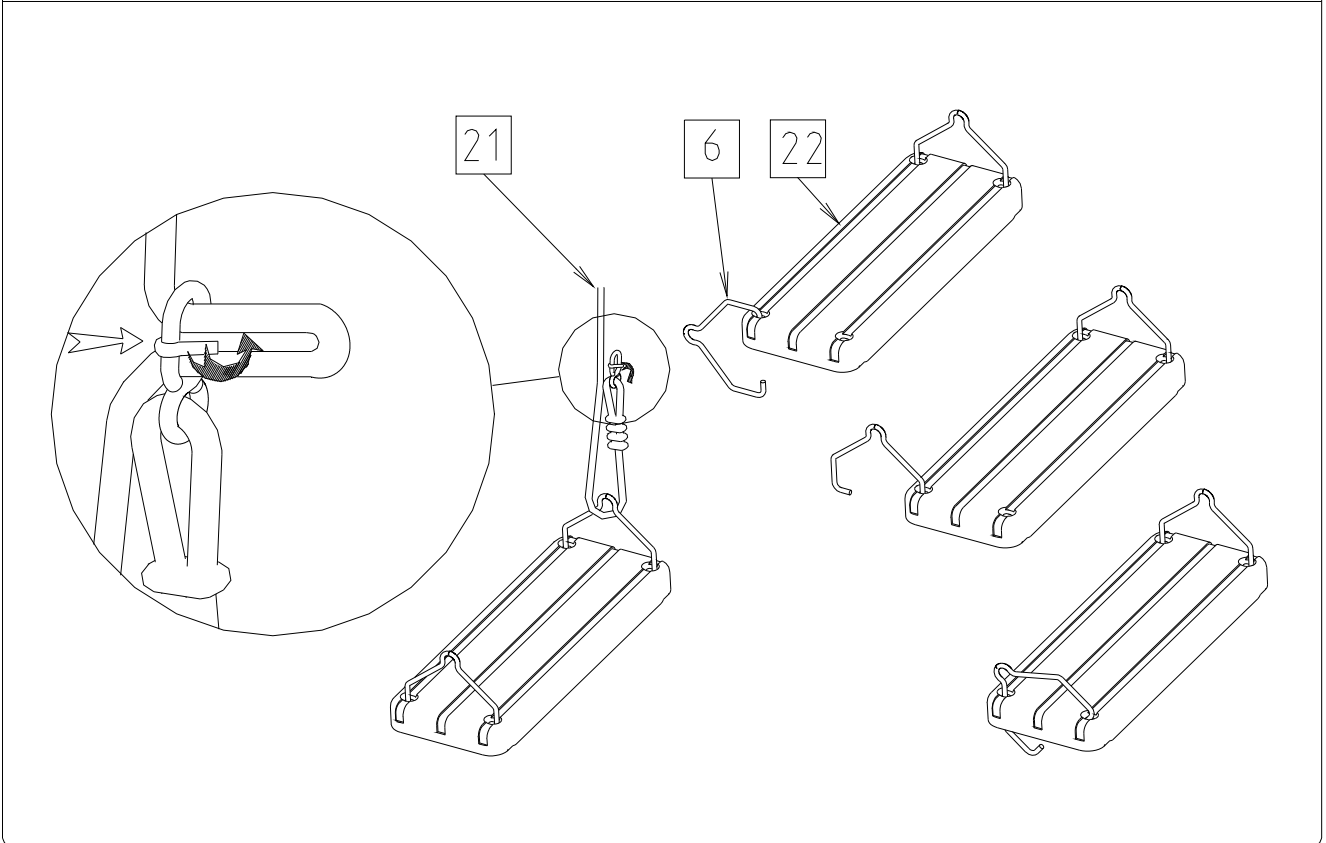

Sicherheitsbereich :

- Keine Gegenstände in der Nähe des Schaukel-gestells belassen.
- Nicht in Hauptlaufrichtung stellen.

Zone de sécurité :

- Aucun objet
- Aucune autre installation
- Ne rien installer dans l'axe de balancement

Safety area :

- No other objects
- No other equipment
- No climbing on swing frame

Veiligheidszone :

- Geen enkel voorwerp
- Geen enkel ander toestel
- Niets anders binnen het schommelgebied installeren

- SCHELEMENT BETON IMPERATIF
 - MUST BE FIXED IN CONCRETE
**- MUSS UNBEDINGT
 EINBETONIERT WERDEN**
 - HET IS NOODZAKELIJK TE BEVESTIGEN
 MET GRONDANKERS

123477	Réf Rif Art Nr Quantité Quantity Anzahl Aantal Désignation Description Bezeichnung Omschrijving			
1	 15055965 1 POUTRE MALE MÄNNLICHES TRÄGERROHR	15		121508 10 ECROU FREIN H,M8 BREMSSCHRAUBENMUTTER
2	 15056065 1 POUTRE FEMELLE WEIBLICHES TRÄGERROHR	16		122591 8 CACHE ECROU H6 SCHRAUBENMUTTERSCHUTZ
3	 15056165 4 PIED HAUT 2M OBERES STANDROHR	17		122592 8 CACHE ECROU H8 SCHRAUBENMUTTERSCHUTZ
4	 15056265 4 PIED BAS 2M UNTERES STANDROHR	18		121012 8 VIS M6x50 POELIER SCHRAUBEN
5	 15036665 2 ENTRETOISE Ø16 STANDROHR VERSTEBUNG Ø 16	19		121112 4 VIS H, M8x30 SCHRAUBEN
6	 150013 4 TRIANGLE DE SIEGE SITZDREIECK	20		121117 2 VIS H, M8x70 SCHRAUBEN
7	 15292265 4 CONTRE PLAQUE SCHEIBE	21		122697 4 SUSPENSTE 2.00M PAAR SEILEN
8	 420005 Z 4 CROCHET SECURIT SICHERHAKEN	22		122657 2 ASSISE SOUFFLEE SITZ AUS GEBLASENEM POLYÄTHYLEN
9	 152810 4 PATTE DE SCHELLEMENT BODENANKER			
10	 122 583 2 EMBOU CHAPEAU Ø55 KLEMME			
11	 121602 8 RONDELLE Ø6 SCHEIBE Ø6			
12	 121603 16 RONDELLE Ø8 SCHEIBE Ø8			
13	 121609 4 RONDELLE Ø8 NYLON NYLON SCHEIBE Ø8			
14	 121507 8 ECROU FREIN H, M6 BREMSSCHRAUBENMUTTER			