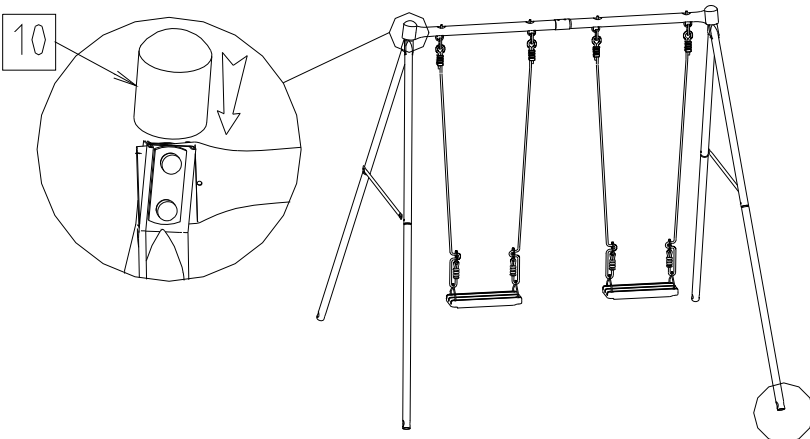

Sicherheitsbereich :

- Keine Gegenstände in der Nähe des Schaukel-gestells belassen.
- Nicht in Hauptlaufrichtung stellen.

Zone de sécurité :

- Aucun objet
- Aucune autre installation
- Ne rien installer dans l'axe de balancement

Safety area :

- No other objects
- No other equipment
- No climbing on swing frame

Veiligheidszone :

- Geen enkel voorwerp
- Geen enkel ander toestel
- Niets anders binnen het schommelgebied installeren

- SCHELEMENT BETON IMPERATIF
 - MUST BE FIXED IN CONCRETE
**- MUSS UNBEDINGT
 EINBETONIERT WERDEN**
 - HET IS NOODZAKELIJK TE BEVESTIGEN
 MET GRONDANKERS

123477	Réf Rif Art Nr Quantité Quantity Anzahl Aantal Désignation Description Bezeichnung Omschrijving			
1	 15055965 1 POUTRE MALE MÄNNLICHES TRÄGERROHR	15		121508 10 ECROU FREIN H,M8 BREMSSCHRAUBENMUTTER
2	 15056065 1 POUTRE FEMELLE WEIBLICHES TRÄGERROHR	16		122591 8 CACHE ECROU H6 SCHRAUBENMUTTERSCHUTZ
3	 15056165 4 PIED HAUT 2M OBERES STANDROHR	17		122592 8 CACHE ECROU H8 SCHRAUBENMUTTERSCHUTZ
4	 15056265 4 PIED BAS 2M UNTERES STANDROHR	18		121012 8 VIS M6x50 POELIER SCHRAUBEN
5	 15036665 2 ENTRETOISE Ø16 STANDROHR VERSTEBUNG Ø 16	19		121112 4 VIS H, M8x30 SCHRAUBEN
6	 150013 4 TRIANGLE DE SIEGE SITZDREIECK	20		121117 2 VIS H, M8x70 SCHRAUBEN
7	 15292265 4 CONTRE PLAQUE SCHEIBE	21		122697 4 SUSPENSTE 2.00M PAAR SEILEN
8	 420005 Z 4 CROCHET SECURIT SICHERHAKEN	22		122657 2 ASSISE SOUFFLEE SITZ AUS GEBLASENEM POLYÄTHYLEN
9	 152810 4 PATTE DE SCHELLEMENT BODENANKER			
10	 122 583 2 EMBOU CHAPEAU Ø55 KLEMME			
11	 121602 8 RONDELLE Ø6 SCHEIBE Ø6			
12	 121603 16 RONDELLE Ø8 SCHEIBE Ø8			
13	 121609 4 RONDELLE Ø8 NYLON NYLON SCHEIBE Ø8			
14	 121507 8 ECROU FREIN H, M6 BREMSSCHRAUBENMUTTER			