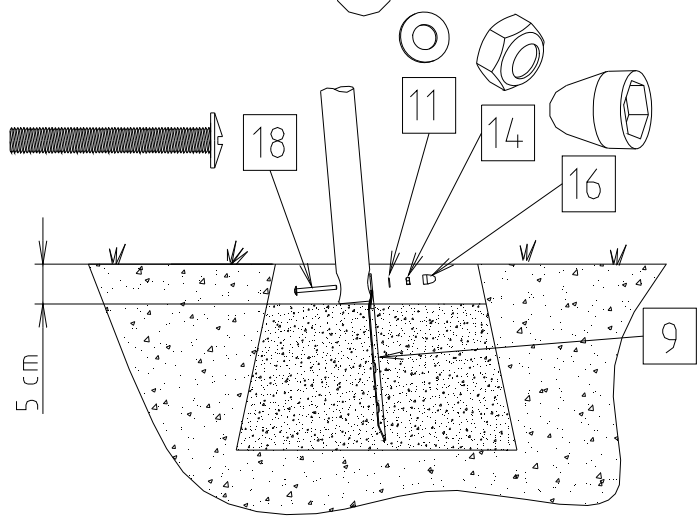

Safety area :

- No other objects
- No other equipment
- No climbing on swing frame

Veiligheidszone :

- Geen enkel voorwerp
- Geen enkel ander toestel
- Niets anders binnen het schommelgebied installeren

- SCHELEMENT BETON IMPERATIF
 - MUST BE FIXED IN CONCRETE
**- MUSS UNBEDINGT
 EINBETONIERT WERDEN**
 - HET IS NOODZAKELIJK TE BEVESTIGEN
 MET GRONDANKERS

123477	Réf Rif Art Nr Quantité Quantity Anzahl Aantal Désignation Description Bezeichnung Omschrijving			
1	 15055965 1 POUTRE MALE MÄNNLICHES TRÄGERROHR	15		121508 10 ECROU FREIN H,M8 BREMSSCHRAUBENMUTTER
2	 15056065 1 POUTRE FEMELLE WEIBLICHES TRÄGERROHR	16		122591 8 CACHE ECROU H6 SCHRAUBENMUTTERSCHUTZ
3	 15056165 4 PIED HAUT 2M OBERES STANDROHR	17		122592 8 CACHE ECROU H8 SCHRAUBENMUTTERSCHUTZ
4	 15056265 4 PIED BAS 2M UNTERES STANDROHR	18		121012 8 VIS M6x50 POELIER SCHRAUBEN
5	 15036665 2 ENTRETOISE Ø16 STANDROHR VERSTEBUNG Ø 16	19		121112 4 VIS H, M8x30 SCHRAUBEN
6	 150013 4 TRIANGLE DE SIEGE SITZDREIECK	20		121117 2 VIS H, M8x70 SCHRAUBEN
7	 15292265 4 CONTRE PLAQUE SCHEIBE	21		122697 4 SUSPENSTE 2.00M PAAR SEILEN
8	 420005 Z 4 CROCHET SECURIT SICHERHAKEN	22		122657 2 ASSISE SOUFFLEE SITZ AUS GEBLASENEM POLYÄTHYLEN
9	 152810 4 PATTE DE SCHELLEMENT BODENANKER			
10	 122 583 2 EMBOU CHAPEAU Ø55 KLEMME			
11	 121602 8 RONDELLE Ø6 SCHEIBE Ø6			
12	 121603 16 RONDELLE Ø8 SCHEIBE Ø8			
13	 121609 4 RONDELLE Ø8 NYLON NYLON SCHEIBE Ø8			
14	 121507 8 ECROU FREIN H, M6 BREMSSCHRAUBENMUTTER			