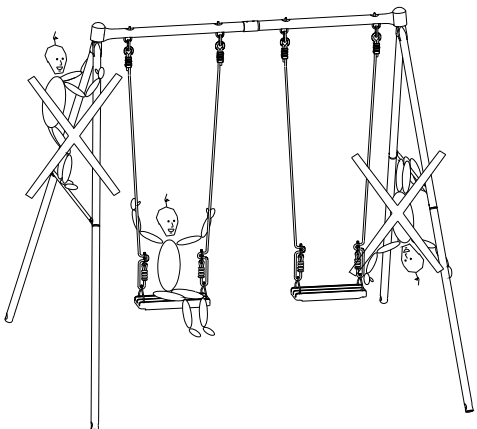

Sicherheitsbereich :

- Keine Gegenstände in der Nähe des Schaukel-gestells belassen.
- Nicht in Hauptlaufrichtung stellen.

Zone de sécurité :

- Aucun objet
- Aucune autre installation
- Ne rien installer dans l'axe de balancement

Safety area :

- No other objects
- No other equipment
- No climbing on swing frame

Veiligheidszone :

- Geen enkel voorwerp
- Geen enkel ander toestel
- Niets anders binnen het schommelgebied installeren

- SCHELEMENT BETON IMPERATIF
 - MUST BE FIXED IN CONCRETE
**- MUSS UNBEDINGT
 EINBETONIERT WERDEN**
 - HET IS NOODZAKELIJK TE BEVESTIGEN
 MET GRONDANKERS

123477	Réf Rif Art Nr Quantité Quantity Anzahl Aantal Désignation Description Bezeichnung Omschrijving			
1	 15055965 1 POUTRE MALE MÄNNLICHES TRÄGERROHR	15		121508 10 ECROU FREIN H,M8 BREMSSCHRAUBENMUTTER
2	 15056065 1 POUTRE FEMELLE WEIBLICHES TRÄGERROHR	16		122591 8 CACHE ECROU H6 SCHRAUBENMUTTERSCHUTZ
3	 15056165 4 PIED HAUT 2M OBERES STANDROHR	17		122592 8 CACHE ECROU H8 SCHRAUBENMUTTERSCHUTZ
4	 15056265 4 PIED BAS 2M UNTERES STANDROHR	18		121012 8 VIS M6x50 POELIER SCHRAUBEN
5	 15036665 2 ENTRETOISE Ø16 STANDROHR VERSTEBUNG Ø 16	19		121112 4 VIS H, M8x30 SCHRAUBEN
6	 150013 4 TRIANGLE DE SIEGE SITZDREIECK	20		121117 2 VIS H, M8x70 SCHRAUBEN
7	 15292265 4 CONTRE PLAQUE SCHEIBE	21		122697 4 SUSPENSTE 2.00M PAAR SEILEN
8	 420005 Z 4 CROCHET SECURIT SICHERHAKEN	22		122657 2 ASSISE SOUFFLEE SITZ AUS GEBLASENEM POLYÄTHYLEN
9	 152810 4 PATTE DE SCHELLEMENT BODENANKER			
10	 122 583 2 EMBOU CHAPEAU Ø55 KLEMME			
11	 121602 8 RONDELLE Ø6 SCHEIBE Ø6			
12	 121603 16 RONDELLE Ø8 SCHEIBE Ø8			
13	 121609 4 RONDELLE Ø8 NYLON NYLON SCHEIBE Ø8			
14	 121507 8 ECROU FREIN H, M6 BREMSSCHRAUBENMUTTER			