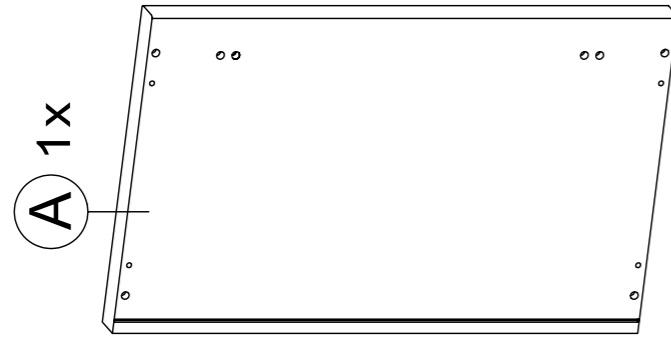

Montageanleitung

Notice de montage

Assembly instruction

GERMANIA

©
furniture
The Factory

Garderober 1128

Mod. 1128 **Teileliste** - liste de pièces - partlist

Mod. 1128 **Teileliste** - liste de pièces - partlist

Ⓜ 1x

Ⓜ 1x

1x Ⓜ

Ⓜ 1x

Mod. 1128 Teileliste - liste de pièces - partlist

1116
28x
Ø15mm

1114
28x

2218
28x
Ø8 x 30mm