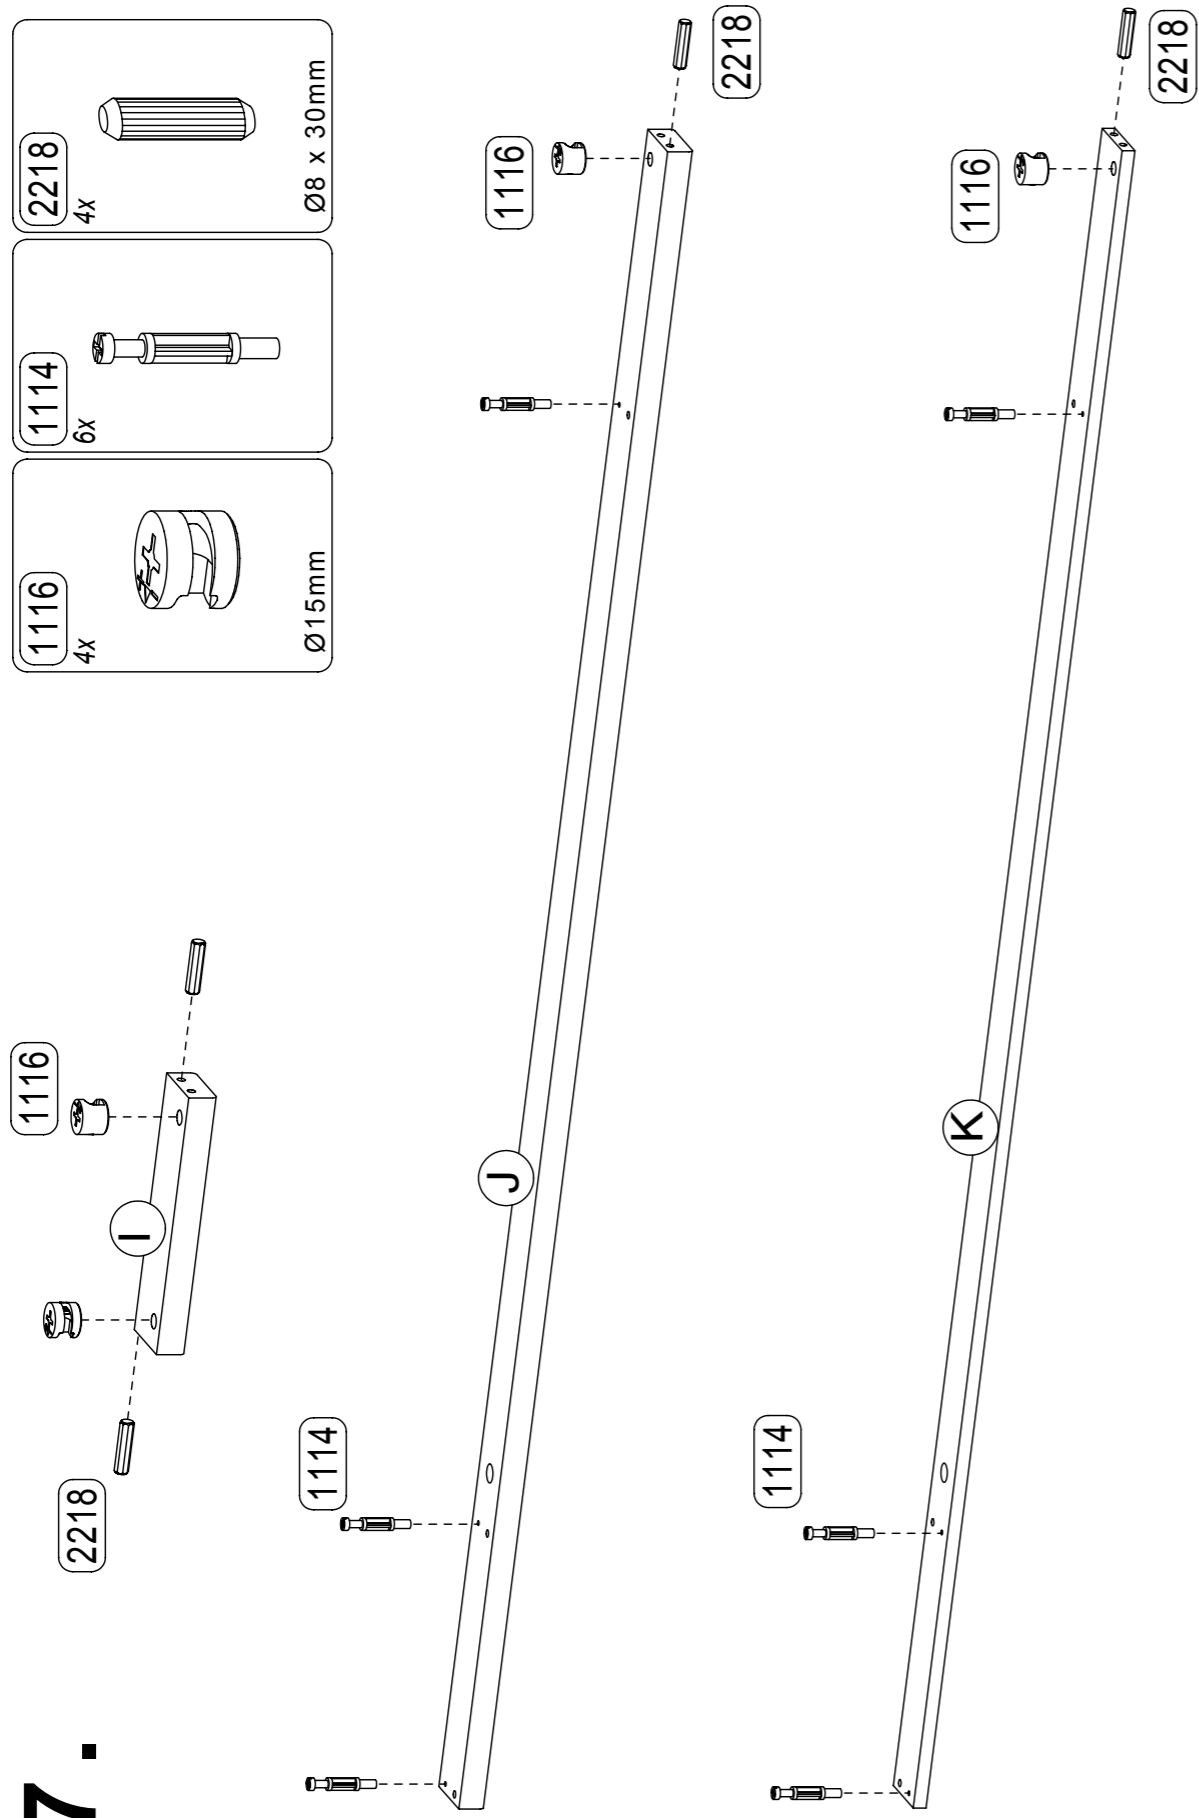

Ⓜ 1x

Ⓜ 1x

1x Ⓜ

Ⓜ 1x

Mod. 1128 Teileliste - liste de pièces - partlist

1116
28x
Ø15mm

1114
28x

2218
28x
Ø8 x 30mm

5253
1x
Ø20x288mm

1187
1x
90x30x15

1110
1x
Ø6x30mm

1021
1x
Ø4,5x40mm

1042
2x
Ø4x17mm

1429
1x
M 4x10

Mod. 1128 Montageschritte - ordre de montage - assembly instructions

1.

Mod. 1128 Montageschritte - ordre de montage - assembly instructions

5.

6.

Mod. 1128 Montageschritte - ordre de montage - assembly instructions

7.

8.

8

9.

14.

- 1187 1x  90x30x15
- 1110 1x  Ø6x30mm
- 1021 1x  Ø4,5x40mm
- 1042 2x  Ø4x17mm

3.