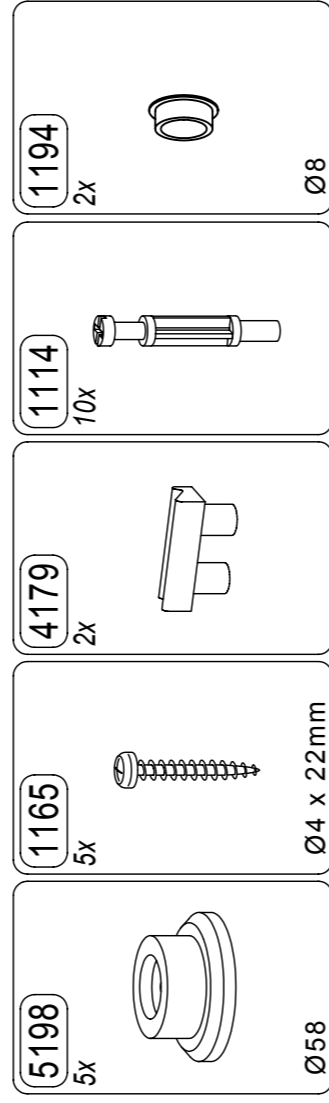

Mod. 1128 Montageschritte - ordre de montage - assembly instructions

5.

6.