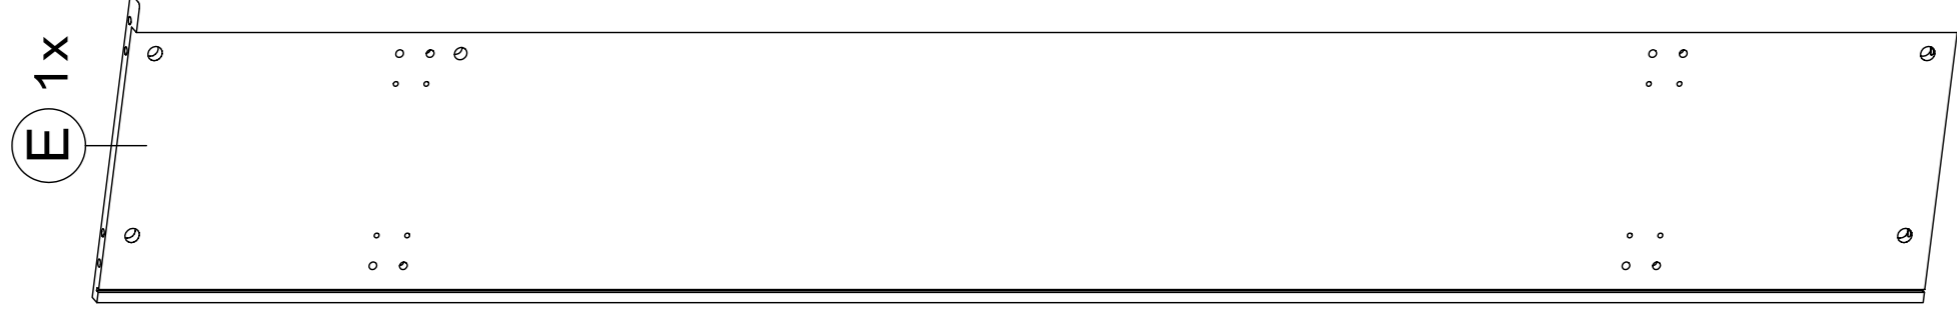

Montageanleitung

Notice de montage

Assembly instruction

GERMANIA

©
furniture
The Factory

Garderober 1128

Mod. 1128 **Teileliste** - liste de pièces - partlist

Mod. 1128 **Teileliste** - liste de pièces - partlist

Ⓜ 1x

Ⓜ 1x

1x Ⓜ

Ⓜ 1x

Mod. 1128 Teileliste - liste de pièces - partlist

1116
28x
Ø15mm

1114
28x

2218
28x
Ø8 x 30mm