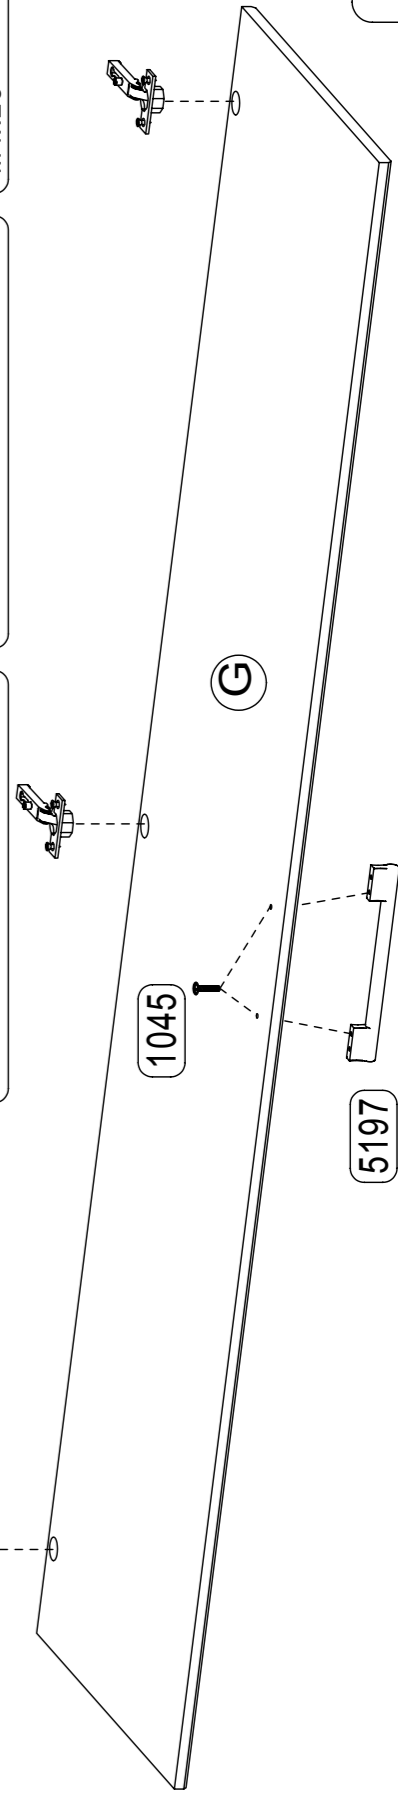

Mod. 1128 Montageschritte - ordre de montage - assembly instructions

1.

2.

5248

5197 17 03

5