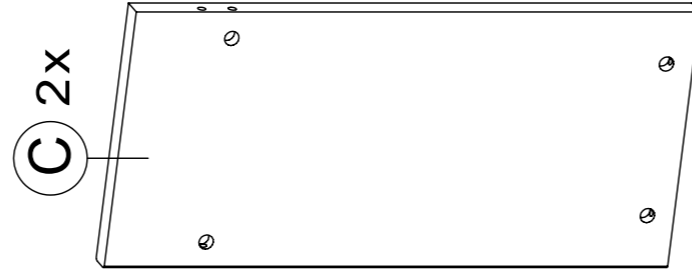

Montageanleitung

Notice de montage

Assembly instruction

GERMANIA

©
furniture
The Factory

Garderober 1128

Mod. 1128 **Teileliste** - liste de pièces - partlist

Mod. 1128 **Teileliste** - liste de pièces - partlist

Ⓜ 1x

Ⓜ 1x

1x Ⓜ

Ⓜ 1x

Mod. 1128 Teileliste - liste de pièces - partlist

1116
28x
Ø15mm

1114
28x

2218
28x
Ø8 x 30mm