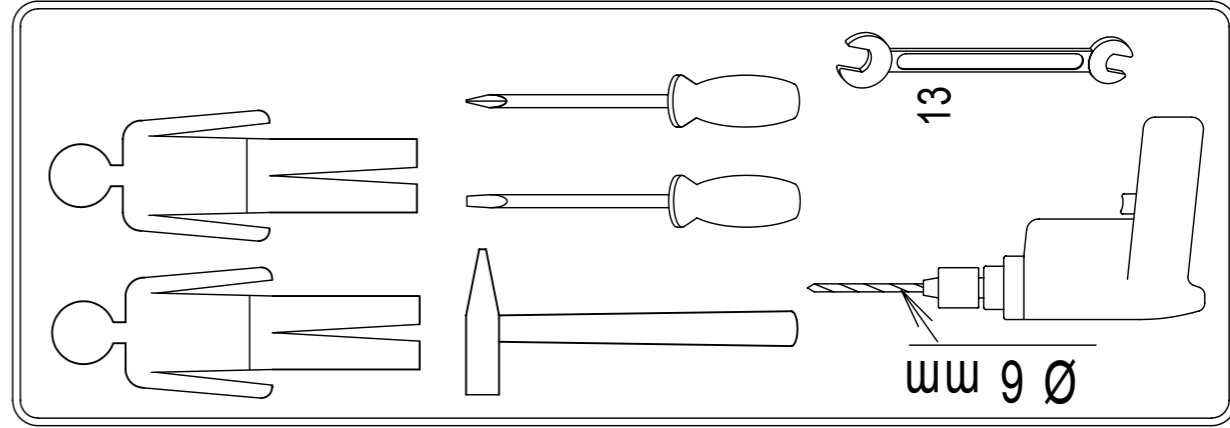

Montageanleitung

Notice de montage

Assembly instruction

GERMANIA

©
furniture
The Factory

Garderober 1128

Mod. 1128 **Teileliste** - liste de pièces - partlist

Mod. 1128 **Teileliste** - liste de pièces - partlist

Ⓜ 1x

Ⓜ 1x

1x Ⓜ

Ⓜ 1x

Mod. 1128 Teileliste - liste de pièces - partlist

1116
28x
Ø15mm

1114
28x

2218
28x
Ø8 x 30mm