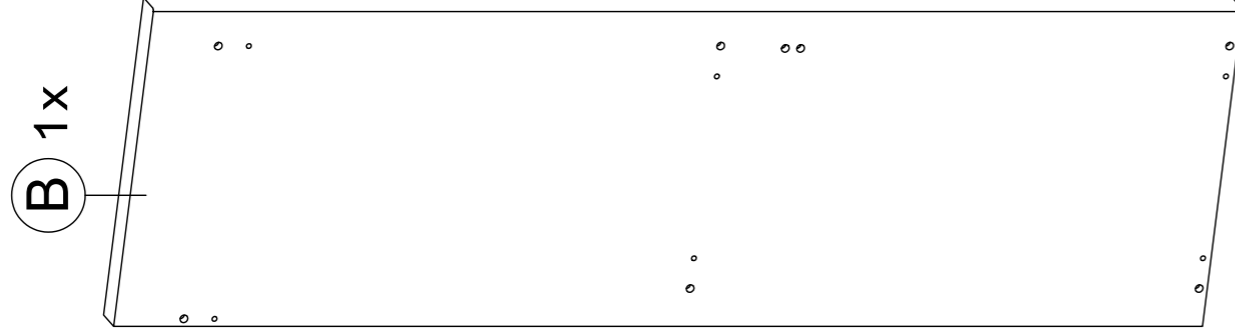

Montageanleitung

Notice de montage

Assembly instruction

GERMANIA

©
furniture
The Factory

Garderober 1128

Mod. 1128 **Teileliste** - liste de pièces - partlist

Mod. 1128 **Teileliste** - liste de pièces - partlist

Ⓜ 1x

Ⓜ 1x

1x Ⓜ

Ⓜ 1x

Mod. 1128 Teileliste - liste de pièces - partlist

1116
28x
Ø15mm

1114
28x

2218
28x
Ø8 x 30mm