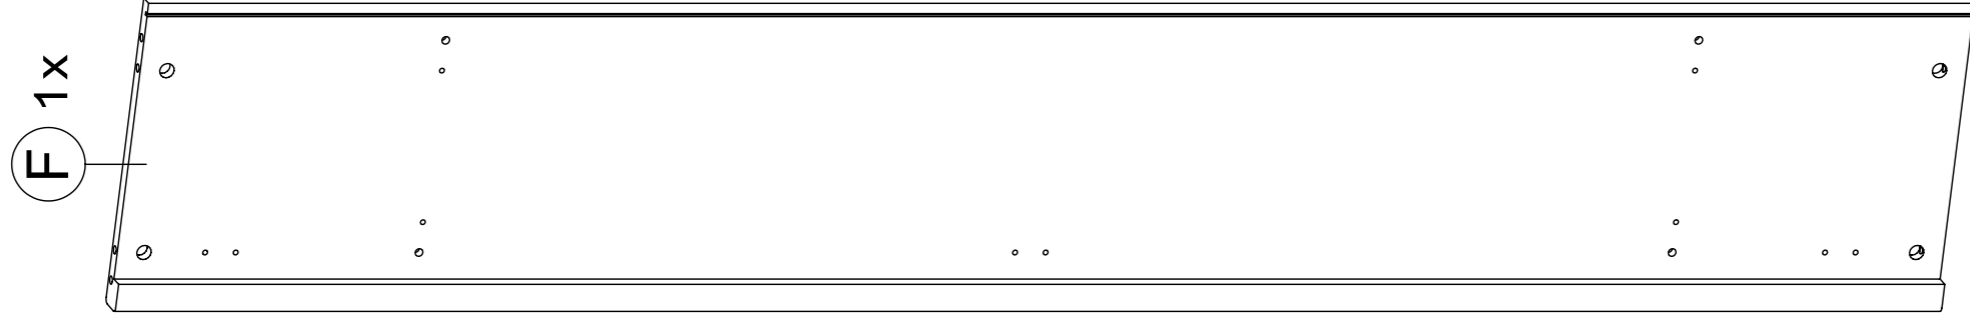

Montageanleitung

Notice de montage

Assembly instruction

GERMANIA

©
furniture
The Factory

Garderober 1128

Mod. 1128 **Teileliste** - liste de pièces - partlist

Mod. 1128 **Teileliste** - liste de pièces - partlist

Ⓜ 1x

Ⓜ 1x

1x Ⓜ

Ⓜ 1x

Mod. 1128 Teileliste - liste de pièces - partlist

1116
28x
Ø15mm

1114
28x

2218
28x
Ø8 x 30mm