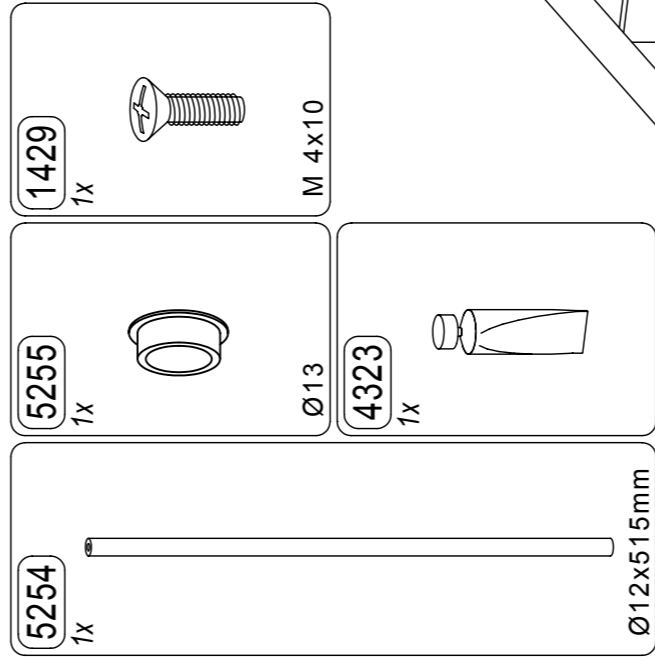

5253
1x
Ø20x288mm

1187
1x
90x30x15

1110
1x
Ø6x30mm

1021
1x
Ø4,5x40mm

1042
2x
Ø4x17mm

1429
1x
M 4x10

Mod. 1128 Montageschritte - ordre de montage - assembly instructions

1.

Mod. 1128 Montageschritte - ordre de montage - assembly instructions

5.

6.

Mod. 1128 Montageschritte - ordre de montage - assembly instructions

7.

8.

8

9.

10.

11.

Mod. 1128 Montageschritte - ordre de montage - assembly instructions

12.

13.

10

17 03

Mod. 1128 Montageschritte - ordre de montage - assembly instructions

14.

- 1187 1x  90x30x15
- 1110 1x  Ø6x30mm
- 1021 1x  Ø4,5x40mm
- 1042 2x  Ø4x17mm

3.