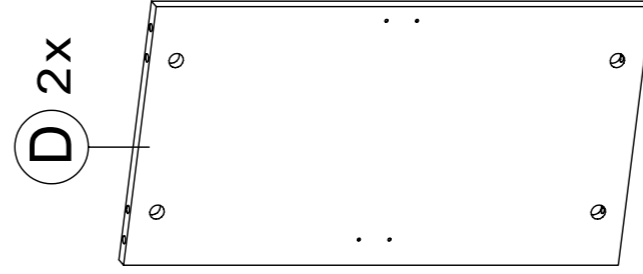

Montageanleitung

Notice de montage

Assembly instruction

GERMANIA

©
furniture
The Factory

Garderober 1128

Mod. 1128 **Teileliste** - liste de pièces - partlist

Mod. 1128 **Teileliste** - liste de pièces - partlist

Ⓜ 1x

Ⓜ 1x

1x Ⓜ

Ⓜ 1x

Mod. 1128 Teileliste - liste de pièces - partlist

1116
28x
Ø15mm

1114
28x

2218
28x
Ø8 x 30mm