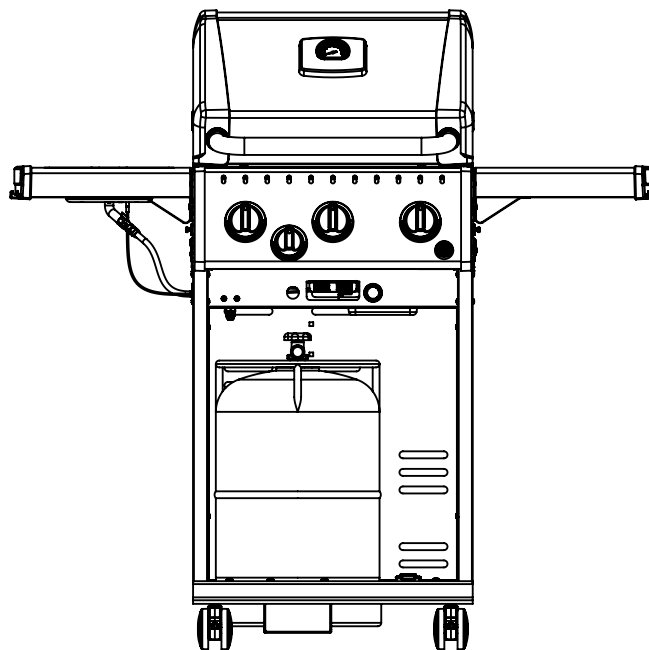

18

19

20

21

22

KEY #	ITEM #	DESCRIPTION	9811-52	9811-53	9815-53	8642-62	9811-63	9815-63
1	56004-801	LID	1	1	•	1	1	•
	56004-804		•	•	1	•	•	1
5	10081-BK630	NAMEPLATE	1	1	1	1	1	1
6	10571-6	HEAT INDICATOR	1	1	1	1	1	1
7	24004-12A	HANDLE	1	1	1	1	1	1
8	24009-936	HANDLE BEZEL	2	2	2	2	2	2
10	52104-074	FIREBOX	1	1	1	1	1	1
13	53139-988	SHELF BRACKET	4	4	4	4	4	4
15	52224-024A	COLLECTOR BOX	1	1	1	1	1	1
17	27249-904	GREASE SHEILD	3	3	3	3	3	3
19	10342-E13	ELECTRODE	2	2	2	2	2	2
25	52904-144E	BURNER - MAIN	•	3	3	•	3	3
	52904-144D		3	•	•	3	•	•
28	52023-244	CONTROL COVER	•	•	•	1	1	1
	52023-124		1	1	1	•	•	•
29	59004-012	CONTROL ASSEMBLY	1	•	•	•	•	•
	59004-013		•	1	1	•	•	•
	59004-032		•	•	•	1	•	•
	59004-033		•	•	•	•	1	1
30	S13473-073	HOSE - SIDE BURNER	1	•	•	1	•	•
	S13473-079		•	•	•	•	1	1
	S13473-118		•	•	•	•	•	•
32	10111-15A	HOSE	1	1	1	1	1	1
38	22002-268	CONTROL BEZEL	3	3	3	3	3	3
39	22001-168	CONTROL BEZEL	•	•	•	1	1	1
40	22001-768	CONTROL KNOB	•	•	•	•	•	•
	10472-K431		3	3	3	3	3	3
41	22001-668	CONTROL KNOB	•	•	•	•	•	•
	10472-K231		•	•	•	1	1	1
42	10342-245	ELECTRONIC IGNITOR	1	1	1	•	•	•
	10342-246		•	•	•	1	1	1
44	52209-404	FLAV-R-WAVE ®	3	3	3	3	3	3
45a	52007-181	GRID -162mm	1	1	1	1	1	1
45b	52002-181	GRID - 324mm	1	1	1	1	1	1
46	52004-991	WARMING RACK	1	1	1	1	1	1
47	57054-901	GREASE TRAY	1	1	1	1	1	1
48	52009-901	GREASE PAN	1	1	1	1	1	1
49	21034-991	GREASE TRAY - RAIL	2	2	2	2	2	2
50	51274-131A	DOOR	1	1	•	1	1	•
	51274-134A		•	•	1	•	•	1
55	21106-13	DOOR HANDLE	1	1	1	1	1	1
56	21070-13	HANDLE BEZEL	2	2	2	2	2	2
60	21109-905	CABINET - SIDE PANEL	2	2	2	2	2	2
61	21303-925	CABINET - REAR PANEL	1	1	1	1	1	1
65	51614-235	CABINET - LOWER BASE	1	1	1	1	1	1
66	21039-301	TANK BRACKET	1	1	1	1	1	1
67	51334-211	MAGNET BRACKET	1	1	1	1	1	1
68	57139-13	CONNECTION BRAKET	4	4	4	4	4	4
73	51039-908	CASTER BRACKET	4	4	4	4	4	4
74	10892-286	CASTER	4	4	4	4	4	4
80	50711-111A	SIDE SHELF	2	2	2	1	1	1
82	50711-131A	SIDE SHELF - SIDE BURNE	•	•	•	1	1	1
86	10390-E10E	SIDE BURNER	•	•	•	•	1	1
	10390-E10D		1	•	•	1	•	•
87	53004-271	SIDE BURNER - BODY	•	•	•	1	1	1
88	53000-251	SIDE BURNER - COVER	•	•	•	1	1	1
89	63139-981	SIDE BURNER GRID	•	•	•	1	1	1
92	10342-T21	SIDE BURNER ELECTRODI	•	•	•	1	1	1
100	Y-12220	GROMMET	•	•	•	1	1	1
125	Y-12835	SCREW - #6 X 1/4	•	•	•	2	2	2
127	S21125	SCREW - #8 X 3/8	12	12	12	12	12	12
129	S21124	SCREW - #8 X 1/2	6	6	6	6	6	6
131	S21136	SCREW - #8-32 X 1/2	3	3	3	4	4	4
133	Y-12646	SCREW - SHOULDER #8 X	•	•	•	2	2	2
134	Y-29304	SCREW - #10-24 X 3/8	2	2	2	2	2	2
135	S35094	SCREW - #10-24 X 5/8	1	1	1	1	1	1
136	Y-29310	SCREW - #10-24 X 3/4	2	2	2	2	2	2
140	Y-12865	SCREW - 1/4-20 X 1/2	2	2	2	2	2	2
141	Y-12310	SCREW - 1/4-20 X 3/4	16	16	16	16	16	16
142	Y-11559	SCREW - 1/4-20 X 1	10	10	10	10	10	10
151	Y-11793	NUT - 1/4-20	4	4	4	4	4	4
160	Y-12857	WASHER	2	2	2	2	2	2
169	Y-11230	SIDE BURNER - RETAINEF	•	•	•	1	1	1
170	S21235	HINGE PIN	2	2	2	2	2	2
171	S21233	CLIP	2	2	2	2	2	2
173	10240-20	DOOR HINGE PIN - TOP	1	1	1	1	1	1
175	Y-11551	DOOR SCREW	1	1	1	1	1	1
176	Y-12124	DOOR HINGE COVER	1	1	1	1	1	1
177	Y-12222	MAGNET	1	1	1	1	1	1
178	Y-12223	MAGNET - SNAP IN	1	1	1	1	1	1
181	Y-11231	LID BUMPER - ROUND	4	4	4	4	4	4
182	20005-000	MATCH LIGHT CHAIN	1	1	1	1	1	1
185	S21242	CLIP	3	3	3	3	3	3
186	Y-11544	BURNER SCREW	3	3	3	3	3	3