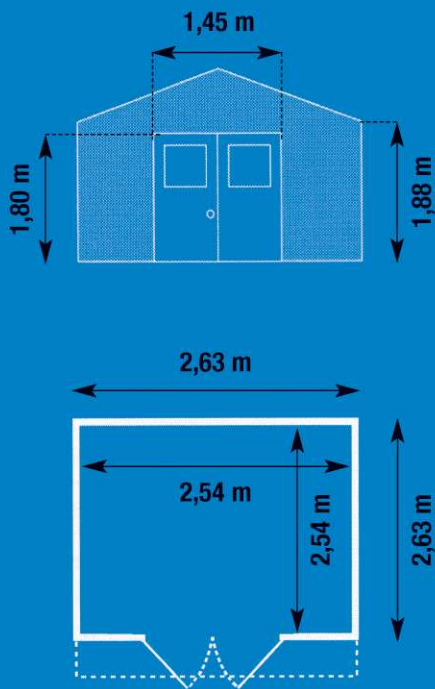

# Haus 7m<sup>2</sup>

### Beschreibung

Weiße Paneele mit grau-blauem Relief + grau-blauen Pfosten

Art.-Nr. : 22 307 1 39 EAN-Nummer : 3 100038 07250 9

Weiße Paneele mit grau-Grün Relief + grau-Grün Pfosten

Art.-Nr. : 22 307 1 40 EAN-Nummer : 3 100038 07251 6

Grundfläche	2,63 x 2,63 m
Außenmaß	6,92 m <sup>2</sup>
Nutzfläche	6,45 m <sup>2</sup>
Wandstärke	26 mm
Wandhöhe	1,88 m
Firsthöhe	2,40 m
Bedachung	Kunststoff-Paneele aus PVC
Dachschräge	20° - 36 %
Türen mit Glaseinsatz	2 0,72 x 1,80 m
Glaseinsatz	2 B 0,545 x H 0,600 m
Art des Schlosses	1 Türgriff mit Schloßgarnitur
Fenster	1 B 0,762 x H 0,609 m
Gewicht	170 kg
Abmessung Beton-Bodenplatte	3,20 x 3,20 m
Material	Kunststoff-Paneele aus PVC + Metall
Zubehör	Seitenfenster Fachwerk