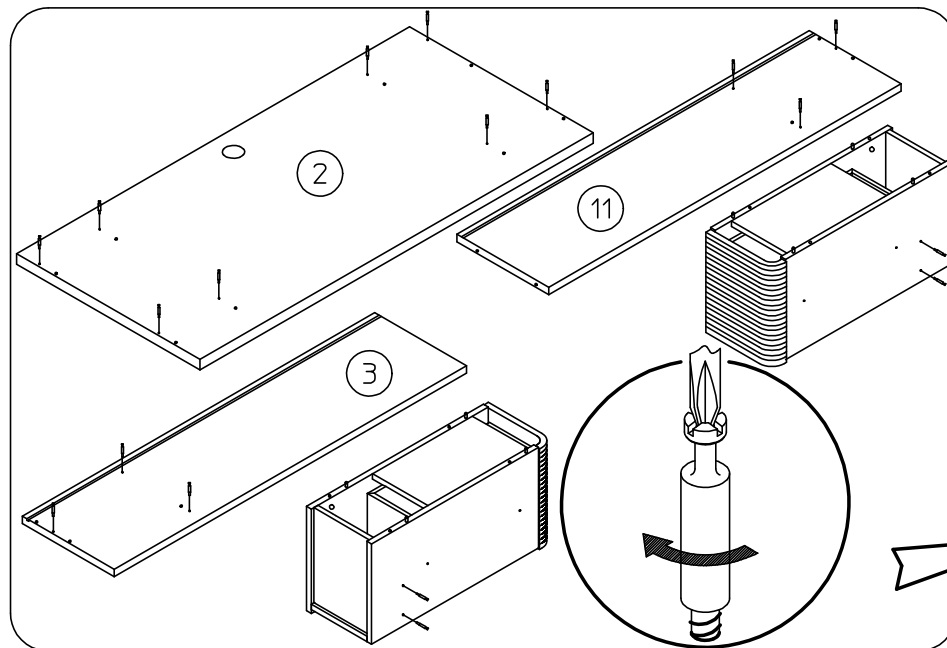

343.338.005