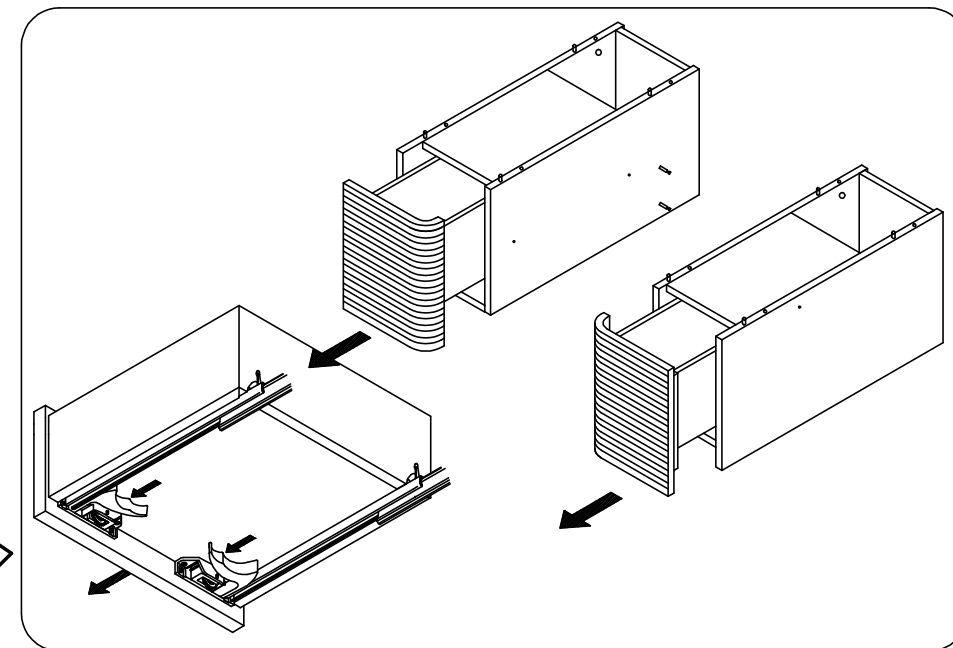

343.338.005