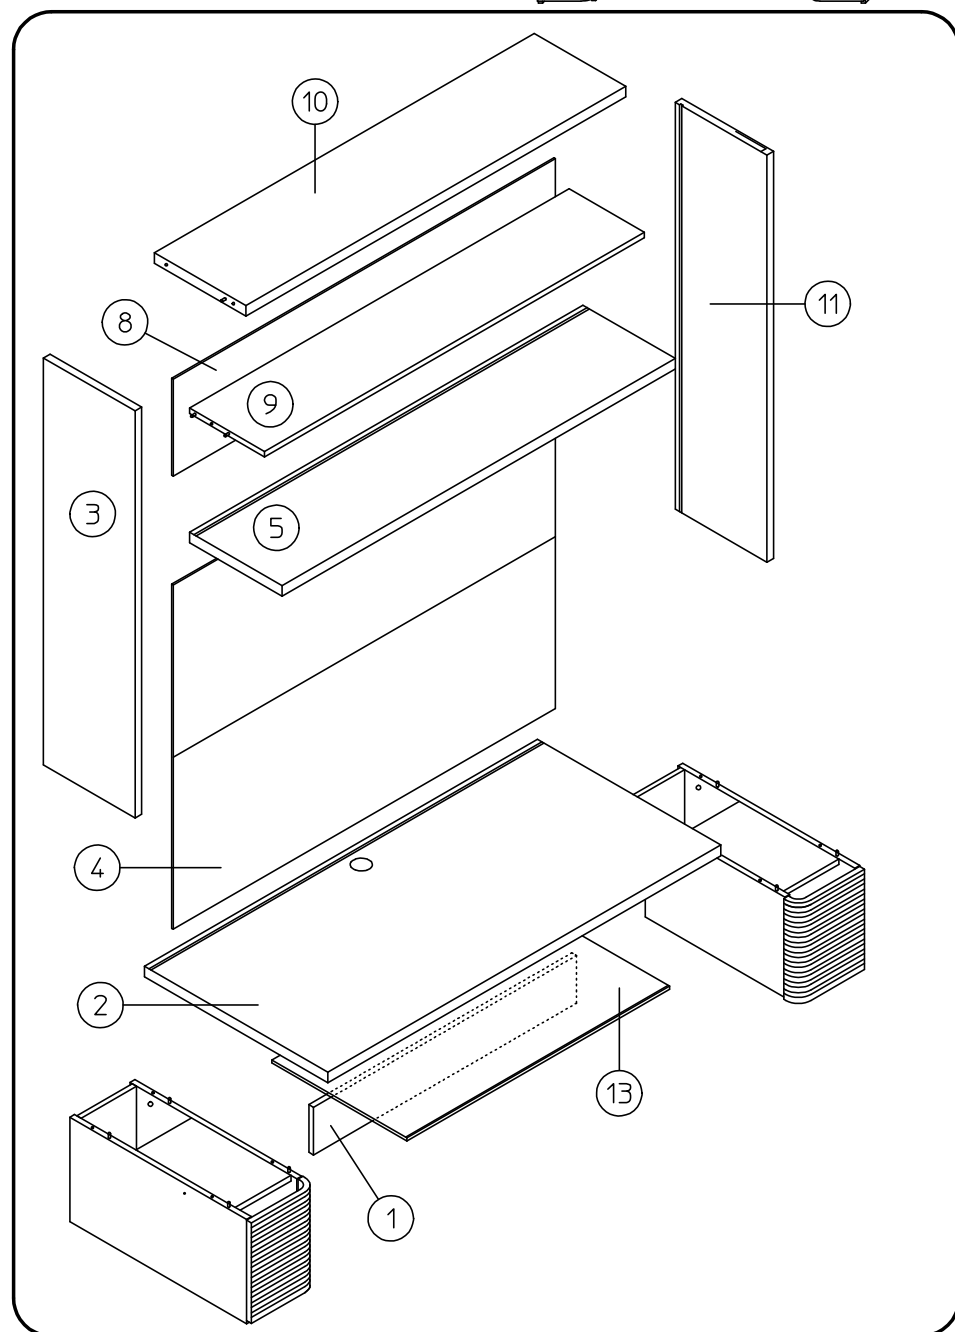

4067.056 BYBLOS

GAUTIER

- 344-BYBLOS métal
- 345-BYBLOS merisier
- 346-BYBLOS teck
- 348-BYBLOS blanc

COMPACT TV

VIDEO USA

REF: 338

NOTICE DE MONTAGE: Il est très important que vous suiviez phase par phase les instructions de montage !
ASSEMBLY INSTRUCTIONS: It is very important that you follow step by step assembly instructions !
LAS INSTRUCCIONES: Es muy importante que sigan paso a paso las instrucciones !
MONTAGEANLEITUNG: Es ist sehr wichtig, dass Sie die Montageanleitung der Reihe nach verfolgen !
MONTAGEPLAN: Het is zeer belangrijk de volgnummers van de handleiding te volgen !
ИНСТРУКЦИИ ПО СБОРКЕ: Очень важно шаг за шагом точно следовать инструкции по сборке:

- 8 x Réf. 37426 blanc
- 8 x Réf. 37427 teck
- 8 x Réf. 43119 merisier
- 8 x Réf. 43197 noir

26 x Réf. 28618

26 x Réf. 28619

4 x Réf. 32011

1 x Réf. 7773

2 x Réf. 14446

4 x Réf. 1393

2.12|000

343.338.005