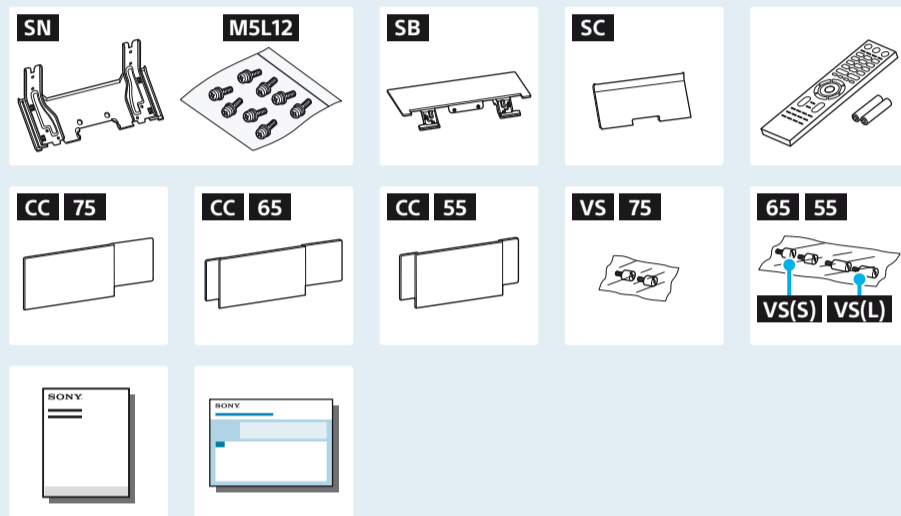

*1
Only on limited region/country/TV model.
Uniquement pour certaines régions, certains pays ou certains modèles de téléviseur.
Solo en algunos países/regiones/modelos de televisor.
Beperkt tot bepaalde regio's/landen/tv-modellen.
Nur in bestimmten Regionen/Ländern bzw. für bestimmte Fernsehmodelle.
Apenas em determinadas regiões/países/modelos de televisor.
Solo per alcune Regioni/Nazioni/Modelli TV.
Endast för begränsad region/land/TV-modell.
Kun ved begrænset region/land/TV-model.
Vain rajoitettu alla alueilla/maissa/TV-malleissa.
Kun i begrænset region/land/TV-modell.
Wyłącznie w przypadku niektórych regionów/krajów/modeli telewizora.
Pouze pro omezené oblasti/země/modely televizoru.
Len v obmedzených oblastiach/krajínach/modeloch TV prijímačov.
Csak egyes régiókban/országokban/tv-modellekben.
Numai pentru anumite țări/regiuni/modele de televizor.
Само за определени региони/страли модели телевизори.
Μόνο σε περιορισμένες περιοχές/χώρες/μοντέλα τηλεόρασης.
Sadece belirli bölgelerde/ülkelerde/televizyon modellerinde.
Тільки в определенных регионах/странах/моделях телевизора.
Не в усіх країнах і регіонах та не в усіх моделях телевізорів.