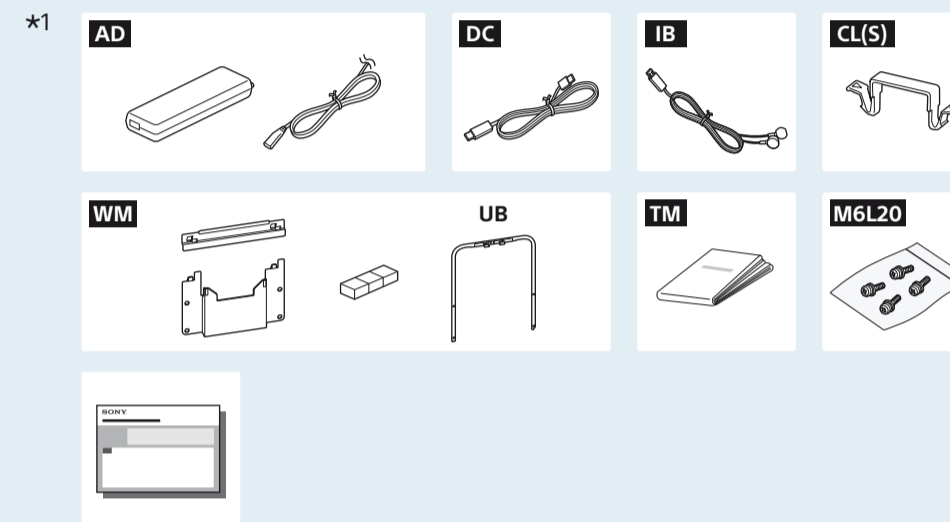

*1
Only on limited region/country/TV model.
Uniquement pour certaines régions, certains pays ou certains modèles de téléviseur.
Solo en algunos países/regiones/modelos de televisor.
Beperkt tot bepaalde regio's/landen/tv-modellen.
Nur in bestimmten Regionen/Ländern bzw. für bestimmte Fernsehmodelle.
Apenas em determinadas regiões/países/modelos de televisor.
Solo per alcune Regioni/Nazioni/Modelli TV.
Endast för begränsad region/land/TV-modell.
Kun ved begrænset region/land/TV-model.
Vain rajoitettu alla alueilla/maissa/TV-malleissa.
Kun i begrænset region/land/TV-modell.
Wyłącznie w przypadku niektórych regionów/krajów/modeli telewizora.
Pouze pro omezené oblasti/země/modely televizoru.
Len v obmedzených oblastiach/krajínach/modeloch TV prijímačov.
Csak egyes régiókban/országokban/tv-modellekben.
Numai pentru anumite țări/regiuni/modele de televizor.
Само за определени региони/страли модели телевизори.
Μόνο σε περιορισμένες περιοχές/χώρες/μοντέλα τηλεόρασης.
Sadece belirli bölgelerde/ülkelerde/televizyon modellerinde.
Тільки в определенных регионах/странах/моделях телевизора.
Не в усіх країнах і регіонах та не в усіх моделях телевізорів.