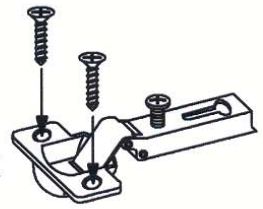

## Türenset breit

Art. Nr. weiss 4006.054  
 Art. Nr. ahorn 4006.069  
 Art. Nr. kirsche 4006.046

2 x

2 x

4 x

4 x

4 x

**micasa**