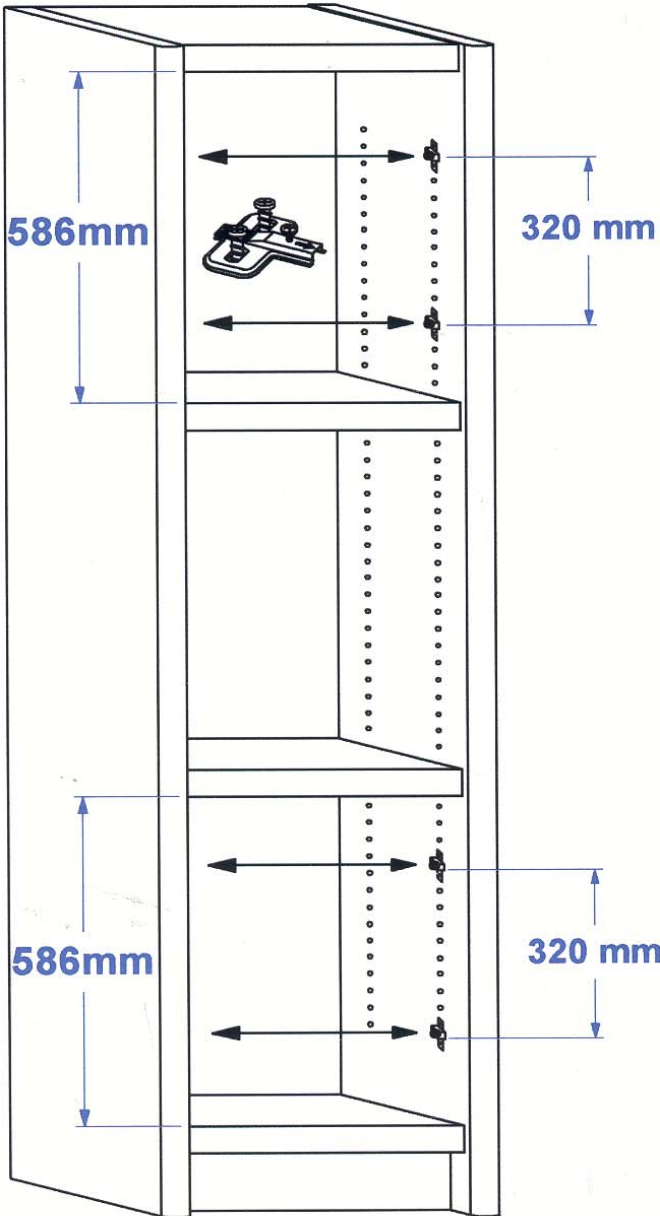

## Türenset breit

Art. Nr. weiss 4006.054  
 Art. Nr. ahorn 4006.069  
 Art. Nr. kirsche 4006.046

2 x

2 x

4 x

4 x

4 x

**micasa**