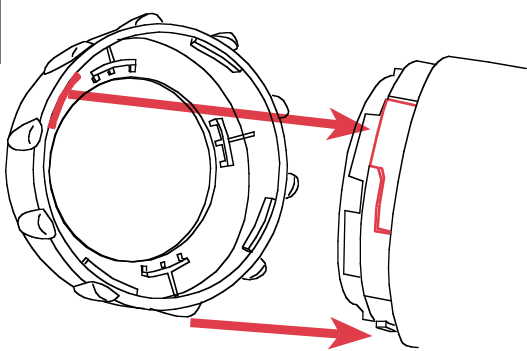

23 a

23 b

24

Wechsel der Glühlampe Bulb changing Changement d'ampoule

Lampentyp: 6 Volt/10 Watt
Bulbtype: 6 Volt/10 Watt
Type ampoule: 6 Volt/10 Watt

25

26

27

28

29

ZUBEHÖR / ACCESSORIES

5 W	Helmhalt.-Set / Helmet mount
Art.-Nr. 10450	Art.-Nr. 10669
10 W	NIPACK-Halterung / Bracket
Art.-Nr. 10667	Art.-Nr. 10700

D Batterien können nach Gebrauch zurückgegeben werden. **GB** Batteries can be returned after use. **F** Les piles peuvent être redonnées après usage. **NL** Batterijen na gebruik inleveren. **ES** Las pilas pueden ser devueltas después de su uso. **I** Le batterie possono essere restituite dopo l'uso. **N** Batterier kan returneres etter bruk. **S** Batterierne kan återsändas efter användning. **FL** Hävitä paristot asianmukaisesti käytön jälkeen. Ei lasten käsiin.