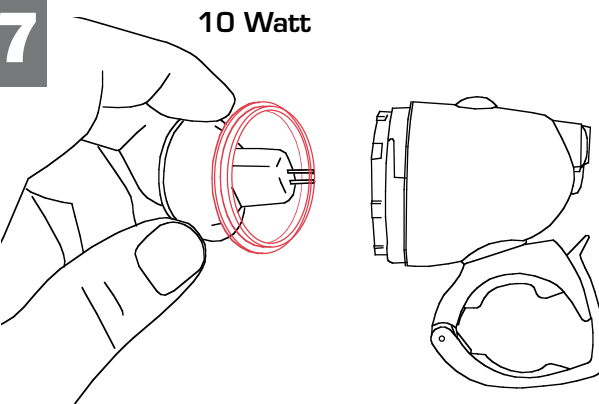

23 a

23 b

24

Wechsel der Glühlampe Bulb changing Changement d'ampoule

Lampentyp: 6 Volt/10 Watt
Bulbtype: 6 Volt/10 Watt
Type ampoule: 6 Volt/10 Watt

25

26

27