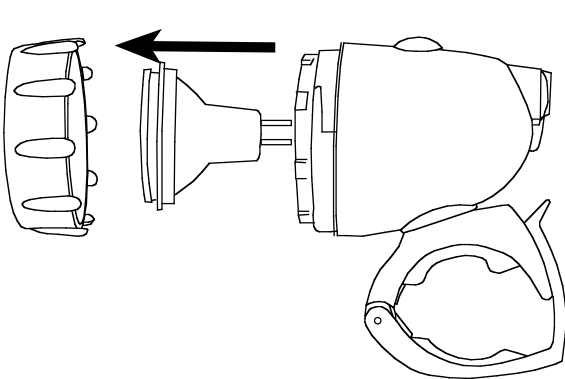

23 a

23 b

24

Wechsel der Glühlampe Bulb changing Changement d'ampoule

Lampentyp: 6 Volt/10 Watt
Bulbtype: 6 Volt/10 Watt
Type ampoule: 6 Volt/10 Watt

25

26

27