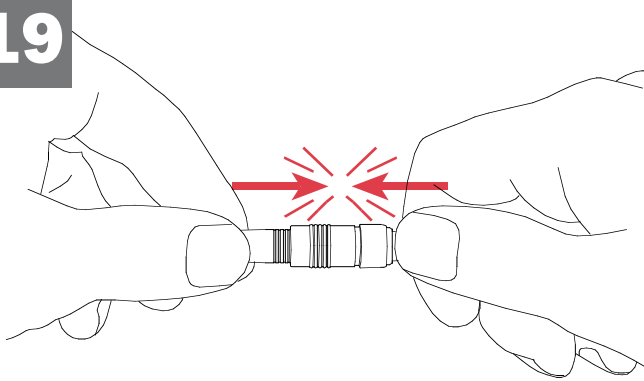

15

16

17

18

19

20

21

22

23 a

23 b

24

Wechsel der Glühlampe Bulb changing Changement d'ampoule

Lampentyp: 6 Volt/10 Watt
Bulbtype: 6 Volt/10 Watt
Type ampoule: 6 Volt/10 Watt

25

26

27

28

29

ZUBEHÖR / ACCESSORIES

5 W	Helmhalt.-Set / Helmet mount
Art.-Nr. 10450	Art.-Nr. 10669
10 W	NIPACK-Halterung / Bracket
Art.-Nr. 10667	Art.-Nr. 10700

D Batterien können nach Gebrauch zurückgegeben werden. **GB** Batteries can be returned after use. **F** Les piles peuvent être redonnées après usage. **NL** Batterijen na gebruik inleveren. **ES** Las pilas pueden ser devueltas después de su uso. **I** Le batterie possono essere restituite dopo l'uso. **N** Batterier kan returneres etter bruk. **S** Batterierne kan återsändas efter användning. **FL** Hävitä paristot asianmukaisesti käytön jälkeen. Ei lasten käsiin.

Ref.-Nr. 186500/2
SIGMA Elektro GmbH
Dr.-Julius-Leber-Str. 15/D-67433 Neustadt/Weinstr./Germany
SIGMA SPORT USA
1067 Kingsland Drive/Batavia, IL 60510/USA
SIGMA SPORT ASIA
7F-1, No. 193, Ta-Tun 6th Street/Taichung City, Taiwan