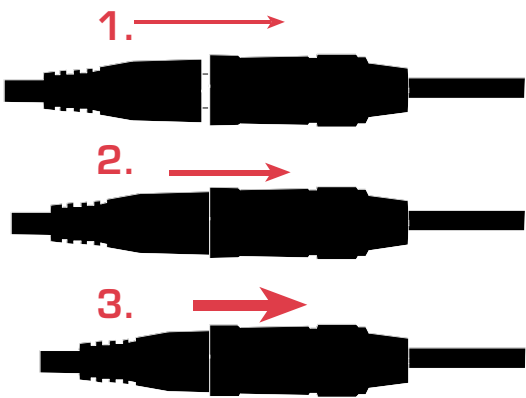

15

16

17

18

19

20

21

22

23 a

23 b

24

Wechsel der Glühlampe Bulb changing Changement d'ampoule

Lampentyp: 6 Volt/10 Watt
Bulbtype: 6 Volt/10 Watt
Type ampoule: 6 Volt/10 Watt

25

26

27