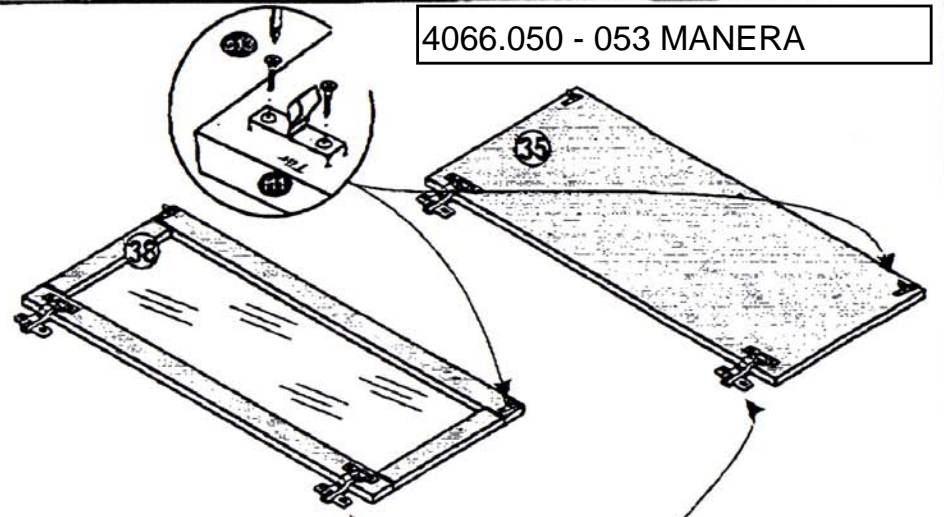

Modellname:
Nazwa modelu:

MANERA Nr: **33-101 BK**

Seite Nr **8** von :12
Strona Nr **8** z :12

Beutel/Worek 6

4066.050 - 053 MANERA

Eine Vierteldrehung
bis zum Anschlag