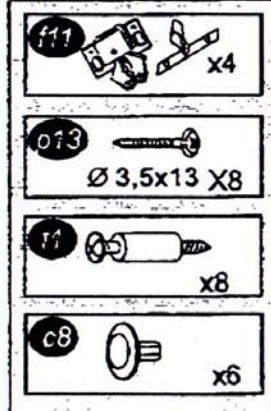

= RÜCKWÄNDE
ŚCIANA TYLNA

Modelname:
Nazwa modelu:

MANERA Nr: **33-101 BK**

Seite Nr **2** von **12**
Strona Nr **2** z **12**

Beutel/Worek 1

Beutel/Worek 2

Beutel/Worek 3

Beutel/Worek 4

- b1**  ϕ 8x28 x8
- m1**  ϕ 15x19 x8
- f1**  x8
- c8**  x8

4066.050 - 053 MANERA

Modellname:
Nazwa modelu:

MANERA Nr: **33-101 BK**

Seite Nr
Strona Nr **4** von :12
z:12

Beutel/Worek 2

4066.050 - 053 MANERA