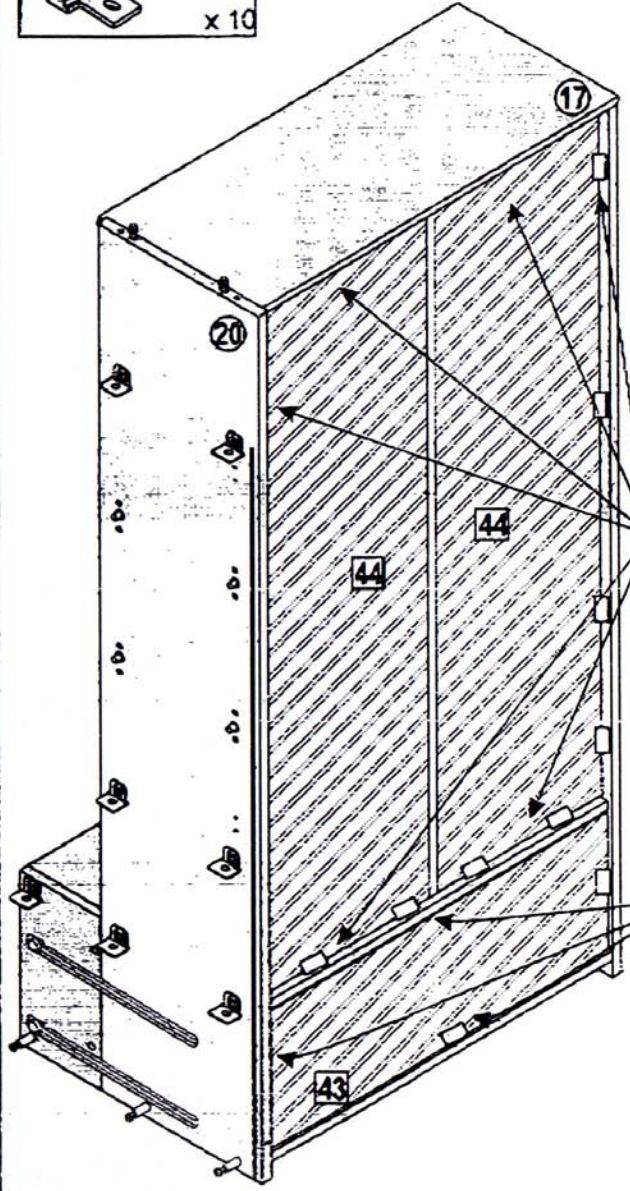

Modellname:
Nazwa modelu:

MANERA Nr: **33-101 BK**

Seite Nr **8** von :12
Strona Nr **8** z :12

Beutel/Worek 6

4066.050 - 053 MANERA

Eine Vierteldrehung
bis zum Anschlag