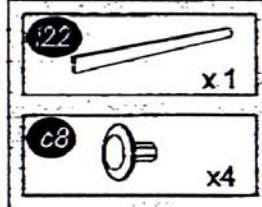

Beutel/Worek 5