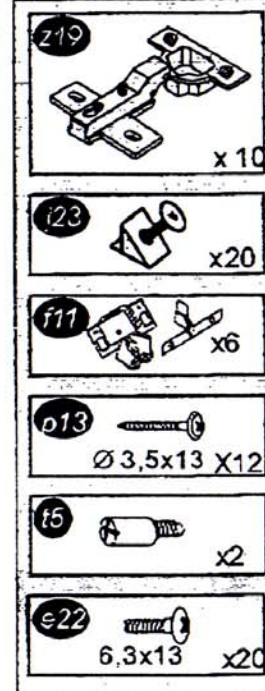

Beutel/Worek 6