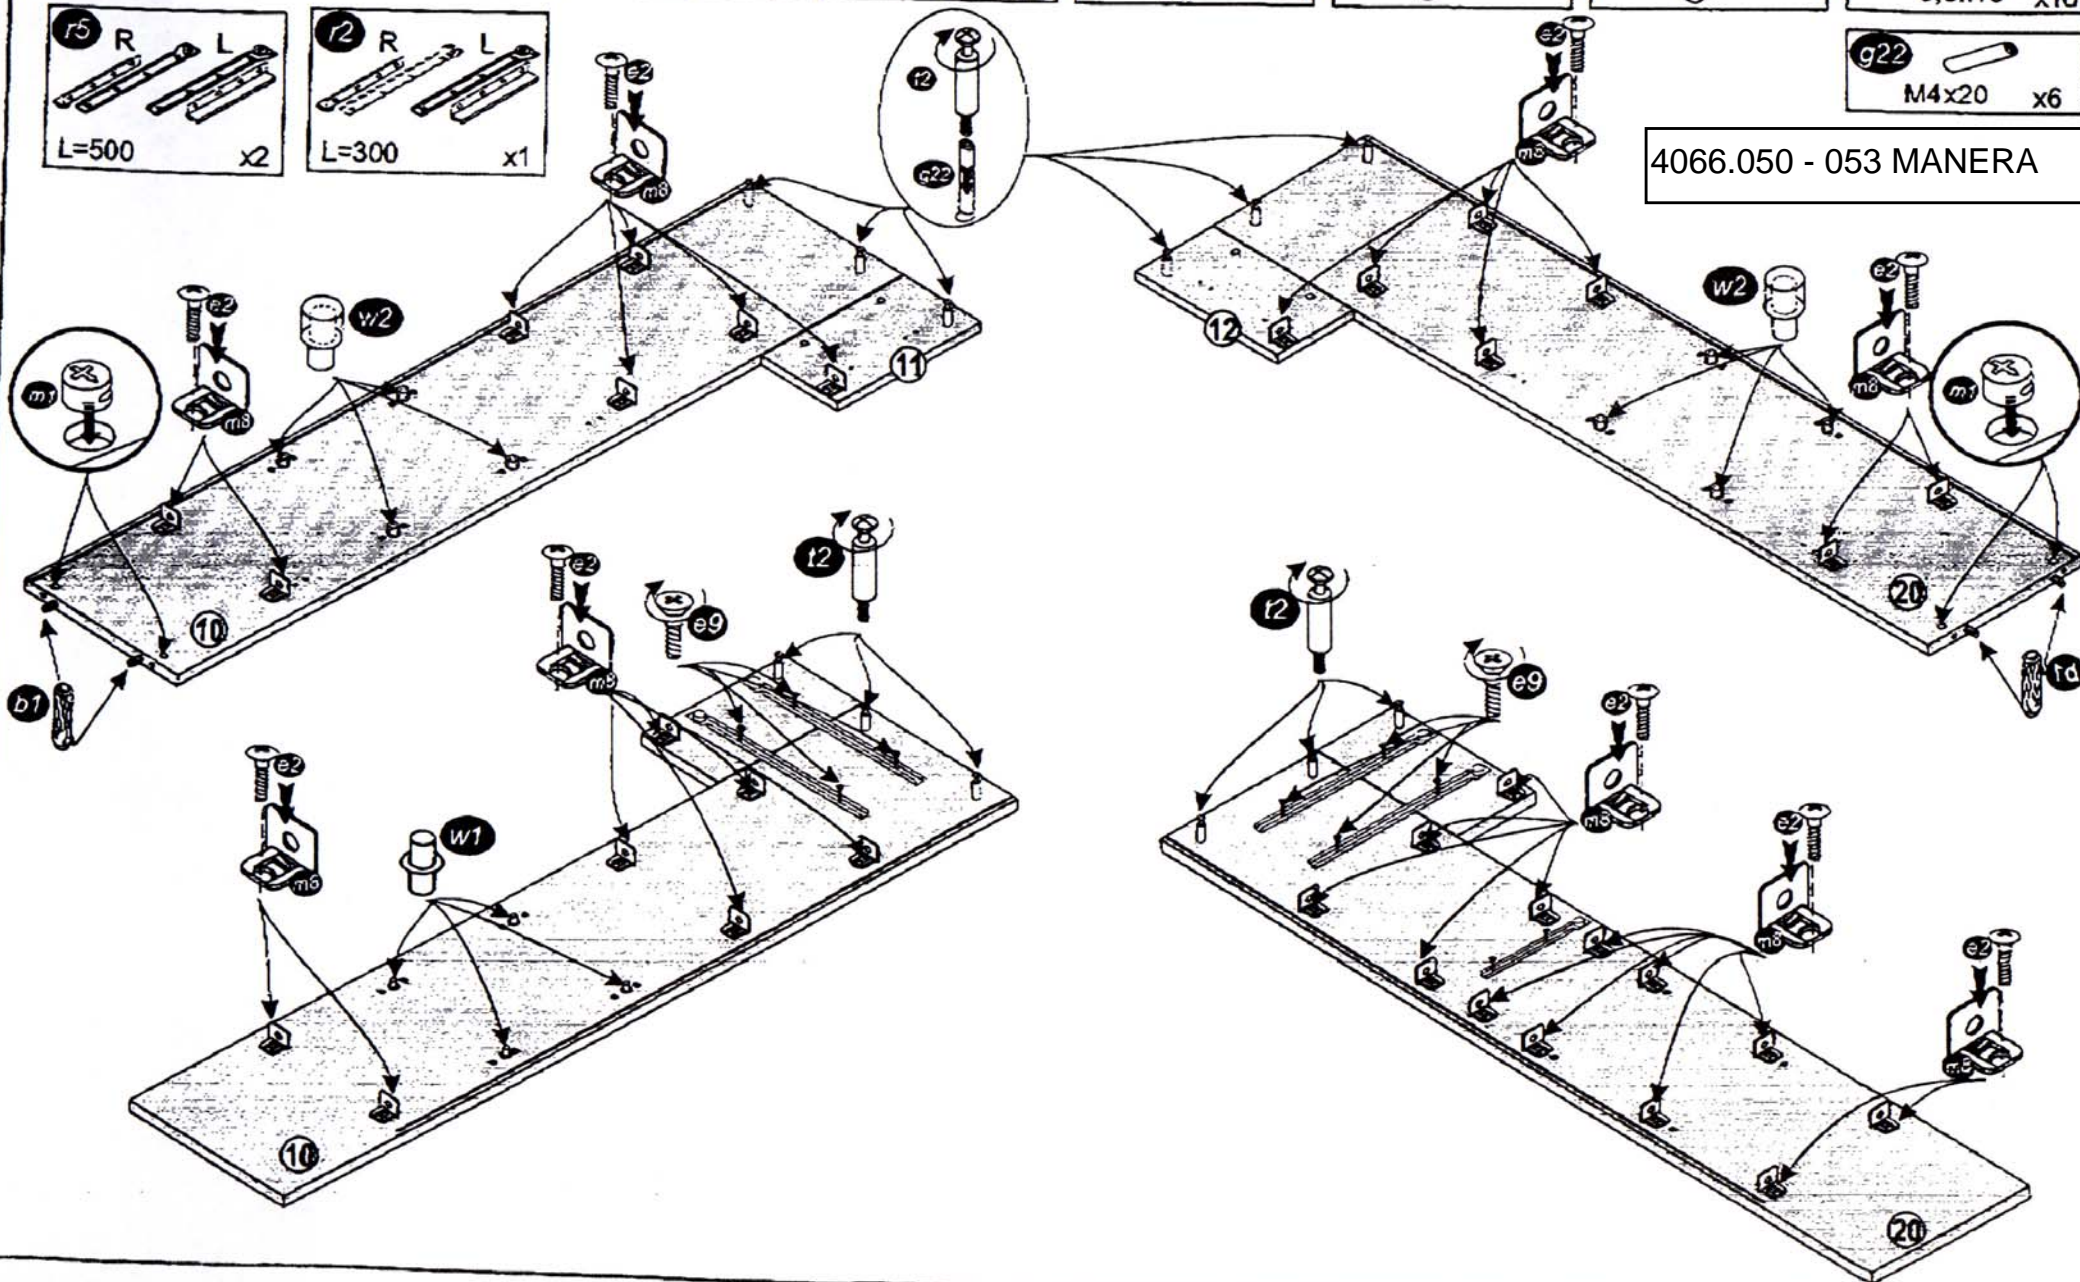

Modellname:
Nazwa modelu:

MANERA Nr: **33-101 BK**

Seite Nr **5** von **12**
Strona Nr **5** z **12**

Beutel/Worek 3

4066.050 - 053 MANERA