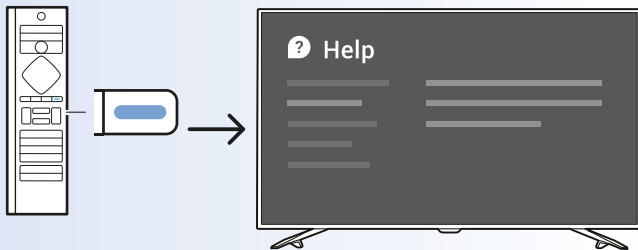

55"
139cm

16.1kg

Help | Hilfe | Aide
Guida | Ayuda
Помощ | Yardım
Руководство

philips.com/support

6581 Series
User Manual

Հայաստան – Armenia
Հաճախորդների սպասարկում
0 800 01 004
փոխանցված 0,03€/ min

Azərbaycan – Azerbaijan
Müştəri xidmətləri
088 220 00 04
Köçürüldü zəng edin 0,17€/min