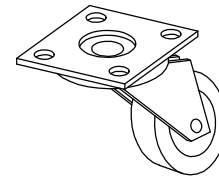

micasa

MONTAGEANLEITUNG:
INSTRUCTIONS DE MONTAGE:
ISTRUZIONI DI MONTAGGIO:

Rollen für Regale QUDRA
4006.580 (991-000580)

FÜR DEN ZUSAMMENBAU IST 2 PERSON ERFORDERLICH.
IL EST NECESSAIRE D'ETRE A DEUX PERSON POUR MONTER
CETTE ARMORIE.
PER MONTARE L'ARMADIO BISOGNA ESSERE IN DUO.
MONTAGE-RICHTZEIT 1 STUNDEN.
DUREE DE MONTAGE APPROXIMATIVE 1 HEURE.
TEMPO APPROSSIMATIVO DI MONTAGGIO 1 ORA.

20*a  3.5mm x 30mm
5*b 
12*d 