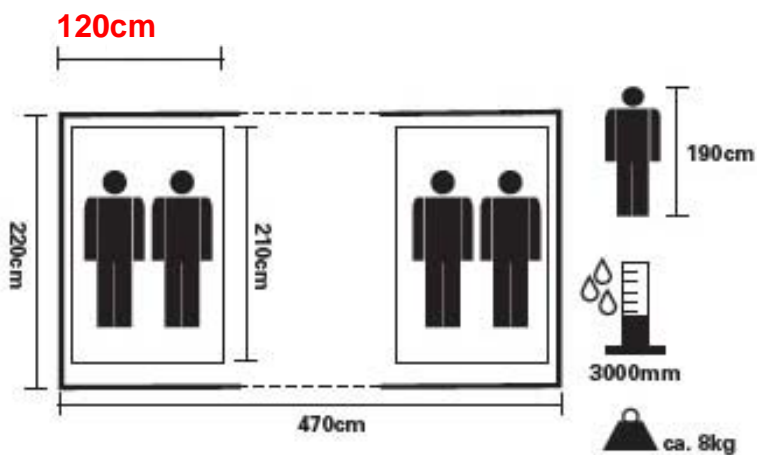

Family 4

199.-

4905.182

Familien-Igluzelt für 4 Personen
Zwei Eingänge
Fiberglas-/ Stahlgestänge

Tente iglou familiale pour 4 personnes
Deux entrées
arceaux en fibre de verre/acier

Tenda familiare iglou per 4 persone
Due entrate
aste in fibra di vetro/acciaio

Made in China

TREVOOLUTION