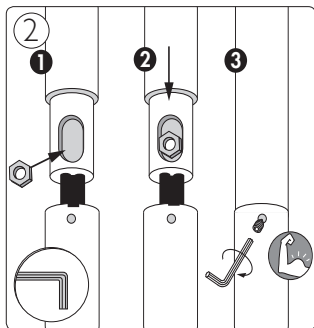

42119/\*\*/16

Gebruiksaanwijzing  
Notice d'emploi  
Benutzerhandbuch  
User manual  
Manual de usuario

**PHILIPS**

Incl.

6

Philips Lighting Contact Centre  
Int. Business Reply Service  
I.B.R.S. / C.C.R.I. Numéro 10461  
5600 VB Eindhoven  
Pays-Bas / The Netherlands