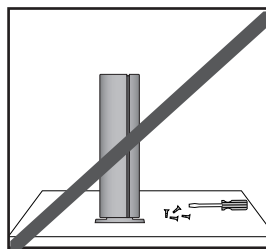

En cas d'orage, débranchez la fiche secteur de la prise murale. Les crêtes de tensions occasionnées par l'éclair risquent d'endommager l'unité.

Ne placez pas d'objets lourds sur la fiche secteur. Les dommages occasionnés au câble d'alimentation secteur peuvent endommager l'équipement (risque d'incendies) et provoquer des électrochocs.