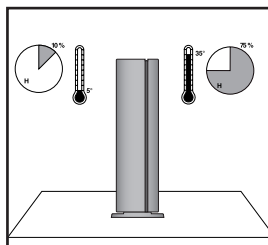

Consignes de sécurité

Les diagrammes suivants illustrent les précautions à prendre lors de l'utilisation ou du déplacement du Module de réception sans fil.

Conditions de fonctionnement ambiantes:
Température ambiante 5°C-35°C
Humidité 10-75%