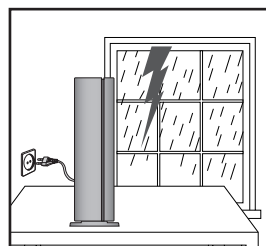

En cas d'orage, débranchez la fiche secteur de la prise murale. Les crêtes de tensions occasionnées par l'éclair risquent d'endommager l'unité.

Ne placez pas d'objets lourds sur la fiche secteur. Les dommages occasionnés au câble d'alimentation secteur peuvent endommager l'équipement (risque d'incendies) et provoquer des électrochocs.