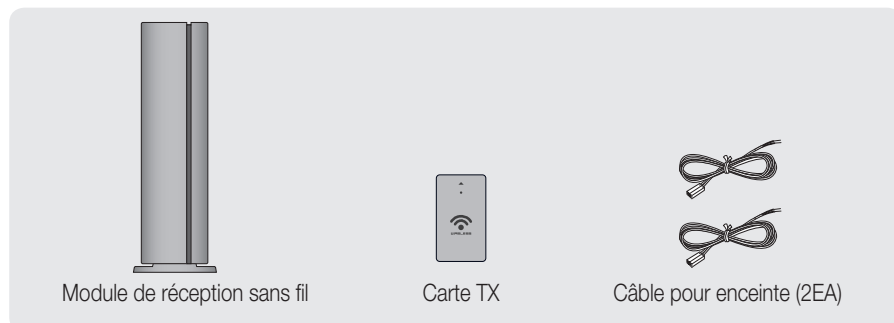

Module de réception sans fil

Modèle : SWA-5000

Merci d'avoir acheté ce produit (SWA-5000).

Pour obtenir de plus amples informations sur les modalités de connexion et d'utilisation du Module de réception sans fil (SWA-5000), reportez-vous au manuel d'utilisation du Système Home cinéma de Samsung (avec port pour carte TX).

Si l'appareil ne dispose pas d'un système de connexion sans fil, vous devrez procéder à la configuration d'un identifiant reliant l'appareil et le module de réception sans fil. En ayant l'unité principale hors tension, appuyez sur les touches numériques de la télécommande "0" → "1" → "3" → "5". L'unité principale et le module de réception sans fil seront alors prêts à être appariés. Mettez le module de réception sans fil sous tension et appuyez pendant 5 secondes sur le bouton "ID SET" situé à l'arrière de l'appareil.

Accessoires

Module de réception sans fil

Carte TX

Câble pour enceinte (2EA)

※ La carte TX n'est pas fournie sur les modèles Home cinéma ne disposant pas d'un port de connexion pour carte de réception TX (PRISE SANS FIL) installé.

Spécifications

Consommation d'énergie	50 W
Poids	1,1 Kg
Dimensions (L x H x P)	76,2 x 228 x 152 mm
Plage des températures de fonctionnement	+5°C ~ +35°C
Plage de l'humidité en fonctionnement	10% ~ 75%
Sortie	Reportez-vous au manuel d'utilisation du produit Samsung.
Plage de fréquences	20 Hz à 20 KHz
Rapport signal/bruit	65 dB