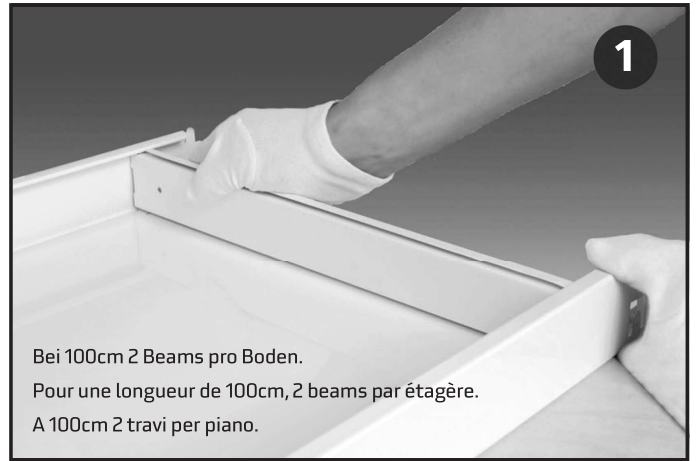

Gartenhaus – Steckregal

Etagère pour cabane de jardin

Scaffale per capanna in giardino

Belastbarkeit pro Boden gleichmässig verteilt.

Capacité de charge répartie uniformément sur chaque tablette.

Capacità di carico per ripiano da dividere uniformemente.