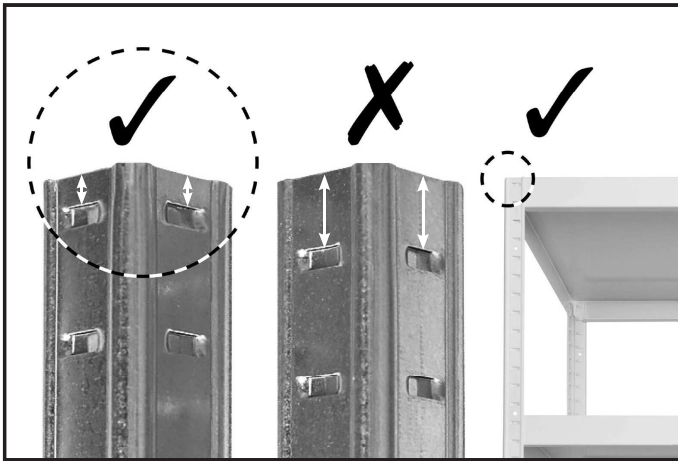

7 640120 158804

60 cm

7 640120 158811

80 cm

7 640120 158828

100 cm

Gartenhaus – Steckregal

Etagère pour cabane de jardin

Scaffale per capanna in giardino

Belastbarkeit pro Boden gleichmässig verteilt.

Capacité de charge répartie uniformément sur chaque tablette.

Capacità di carico per ripiano da dividere uniformemente.