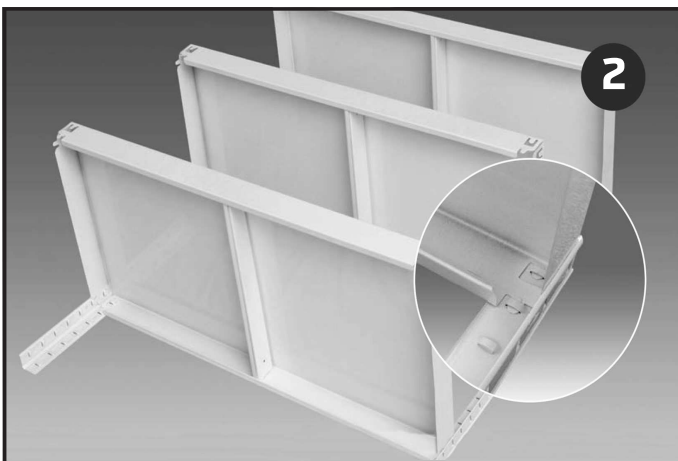

7 640120 158804

60 cm

7 640120 158811

80 cm

7 640120 158828

100 cm

Gartenhaus – Steckregal

Etagère pour cabane de jardin

Scaffale per capanna in giardino

Belastbarkeit pro Boden gleichmässig verteilt.

Capacité de charge répartie uniformément sur chaque tablette.

Capacità di carico per ripiano da dividere uniformemente.