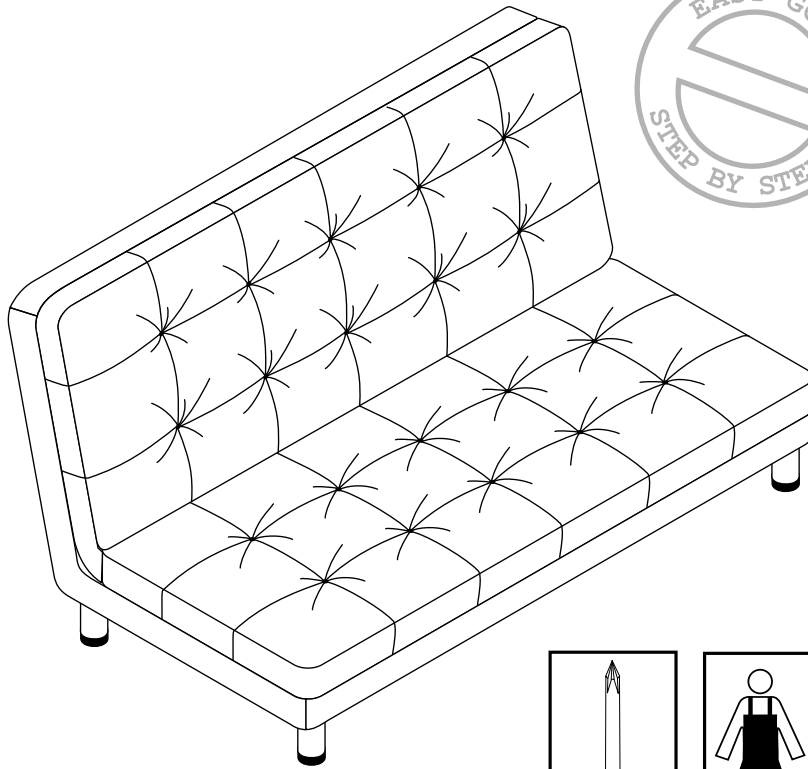

Aufbauanleitung Querschläfer Berry

09-0102

170407V2

Beschlagteile

4 x Gewindestraube

1 x Inbus

4 x Gewindestraube

4 x Sicherungsscheibe

4 x Unterlegscheibe

4 x Mutter

4 x Unterlegscheibe

1 x Montageschlüssel

Bauteile

1 x Polster

2 x Fuß

2 x Längstraverse