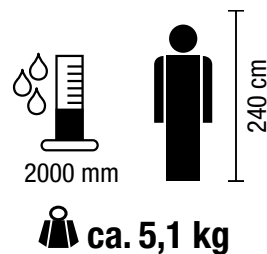

Suomi

179.-

4905.232

Tipi Zelt für bis zu 4 Personen.

Steht in wenigen Minuten mit einer Aufstellstange, Stehhöhe, Boden-ventilation, Hochentlüftung, Moskito-Eingang, Sturmabspannung.

Tente tipi pour 4 personnes max.

Montage en quelques minutes avec une seule barre, hauteur suffisante pour se tenir debout, ventilation au sol et par le haut, entrée moustiquaire, fixation anti-tempête.

Tenda Tipi per un massimo di 4 persone.

Pronta in pochi minuti con un'asta di supporto, altezza uomo, ventilazione a pavimento, aerazione sospesa, ingresso con zanzariera, fissaggio anti tempesta.

Made in China

TREVOLUTION®