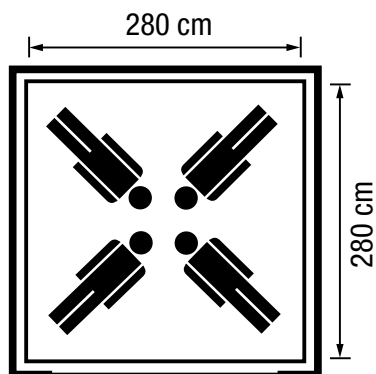

Suomi

179.-

4905.232

Tipi Zelt für bis zu 4 Personen.

Steht in wenigen Minuten mit einer Aufstellstange, Stehhöhe, Boden-ventilation, Hochentlüftung, Moskito-Eingang, Sturmabspannung.

Tente tipi pour 4 personnes max.

Montage en quelques minutes avec une seule barre, hauteur suffisante pour se tenir debout, ventilation au sol et par le haut, entrée moustiquaire, fixation anti-tempête.

Tenda Tipi per un massimo di 4 persone.

Pronta in pochi minuti con un'asta di supporto, altezza uomo, ventilazione a pavimento, aerazione sospesa, ingresso con zanzariera, fissaggio anti tempesta.

Made in China

TREVOLUTION®