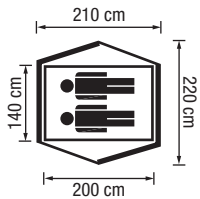

Pioneer 2

99.90

4905.164

Für 2 Personen, zwei separate Eingänge, Innenzeltbelüftung.

Pour 2 personnes, deux entrées séparées, aération de la tente intérieure.

Per 2 persone, due ingressi separati, tenda interna ventilata.

Made in China

TREVOLUTION®