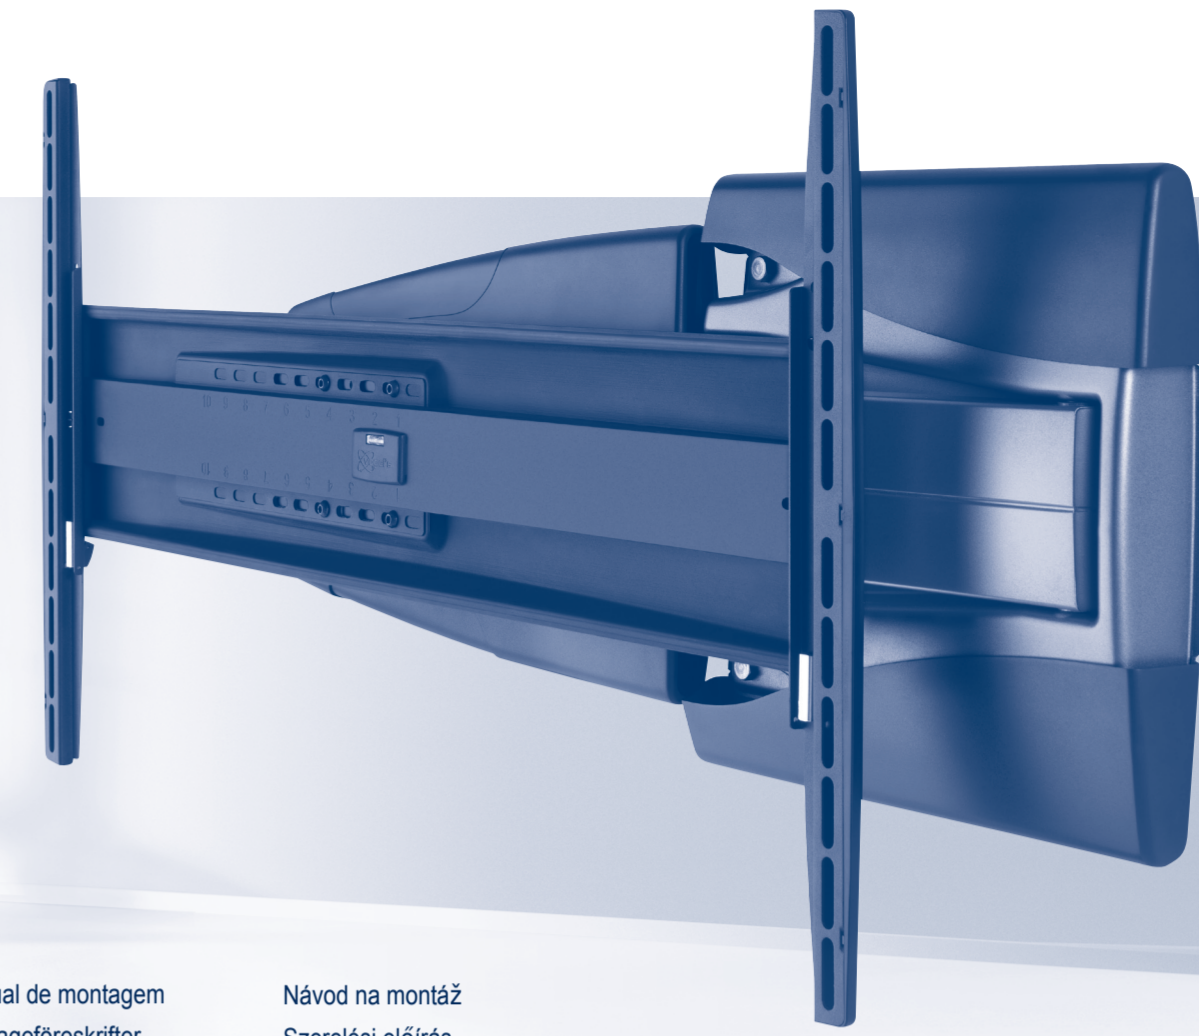

5 5.1

6 6.1

6.2

6.3

EFW 8345

Important
Wichtig
Important
Belangrijk
Importante
Importante
Viktigt
Wažne
Важно
Důležité
Dôležité
Fontos
Önemli
Important
Для монтажу необхідно 2 людини Important
Важливо
重要

Mounting instructions
Montageanleitung
Consignes d'installation
Montagevoorschrift
Instrucciones de montaje
Istruzioni di montaggio

1 2 3 4 5 6 MOUNTING INSTRUCTIONS

Visit www.vogels.com for more information

REMOVE TV FROM WALL MOUNT

- TV von Wandhalter nehmen
- Retirer le téléviseur du support mural
- TV van muursupport afhalen
- Quite el televisor del sistema de montaje en la pared
- Rimozione della TV dal sistema di fissaggio a parete
- Retire a TV do suporte da parede
- Avlägsna TV:n från väggmonteringen
- Zdejmij telewizor ze ściennego uchwyty
- Снятие телевизора с устройства для настенного крепления
- Sejmúti televizoru z držáku na stěnu
- Zvesenie televizora z držiaka na stenu
- A TV eltávolítása a fal tartóról
- TV'yi duvar dayanağından çıkartın
- Îndepărtați televizorul de pe suportul de perete
- Зняття телевизора з кронштейна на стіні
- Откачване на телевизора от стойката за стена
- テレビをウォールマウントから取り外す

75° | 75° POSITION

90° POSITION RIGHT TURN

90° POSITION LEFT TURN

2 persons required
Zwei Personen erforderlich
Nécessite deux personnes
2 personen
Se precisan dos personas
E' richiesta la presenza di due persone
Requer duas pessoas
Två personer erfordras
Konieczne dwie osoby
Нужны два человека
Montáž vyžaduje 2 osoby
Montáž vyžaduje 2 osoby
Két személy szükséges
Íki kişi gerekli
Este nevoie de două persoane
Для монтажу необхідно 2 людини
Необходими са двама души
二人作業