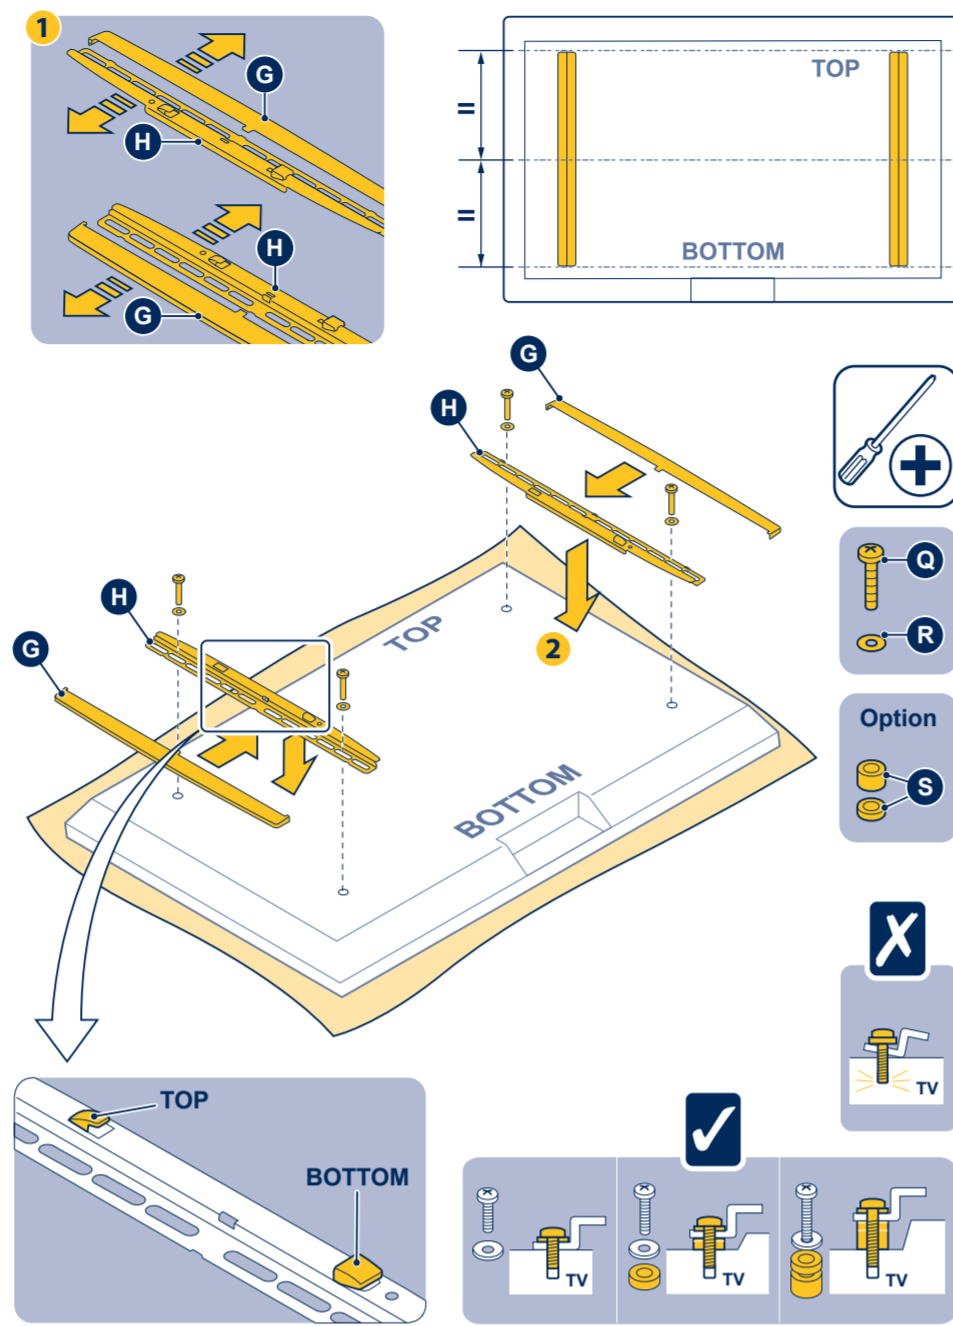

1 2 3 4 5 6 MOUNTING INSTRUCTIONS

Visit www.vogels.com for more information

REMOVE TV FROM WALL MOUNT

- TV von Wandhalter nehmen
- Retirer le téléviseur du support mural
- TV van muursupport afhalen
- Quite el televisor del sistema de montaje en la pared
- Rimozione della TV dal sistema di fissaggio a parete
- Retire a TV do suporte da parede
- Avlägsna TV:n från väggmonteringen
- Zdejmij telewizor ze ściennego uchwyty
- Снятие телевизора с устройства для настенного крепления
- Sejmúti televizoru z držáku na stěnu
- Zvesenie televizora z držiaka na stenu
- A TV eltávolítása a fal tartóról
- TV'yi duvar dayanağından çıkartın
- Îndepărtați televizorul de pe suportul de perete
- Зняття телевизора з кронштейна на стіні
- Откачване на телевизора от стойката за стена
- テレビをウォールマウントから取り外す

75° | 75° POSITION

90° POSITION RIGHT TURN

90° POSITION LEFT TURN

2 persons required
Zwei Personen erforderlich
Nécessite deux personnes
2 personen
Se precisan dos personas
E' richiesta la presenza di due persone
Requer duas pessoas
Två personer erfordras
Konieczne dwie osoby
Нужны два человека
Montáž vyžaduje 2 osoby
Montáž vyžaduje 2 osoby
Két személy szükséges
Íki kişi gerekli
Este nevoie de două persoane
Для монтажу необхідно 2 людини
Необходими са двама души
二人作業

DESIGNED AND ENGINEERED IN THE NETHERLANDS
MADE IN THE P.R.C.
VOGEL'S PRODUCTS BV
NL 5628 DB EINDHOVEN
WWW.VOGELS.COM

PARTS INCLUDED

1 1.1

3 75° | 75° POSITION

OPTION 90° POSITION

TOOLS REQUIRED NOT INCLUDED

1.2

4

2 2.1

2.2 75° | 75° POSITION

STANDARD POSITION

OPTION 90° POSITION