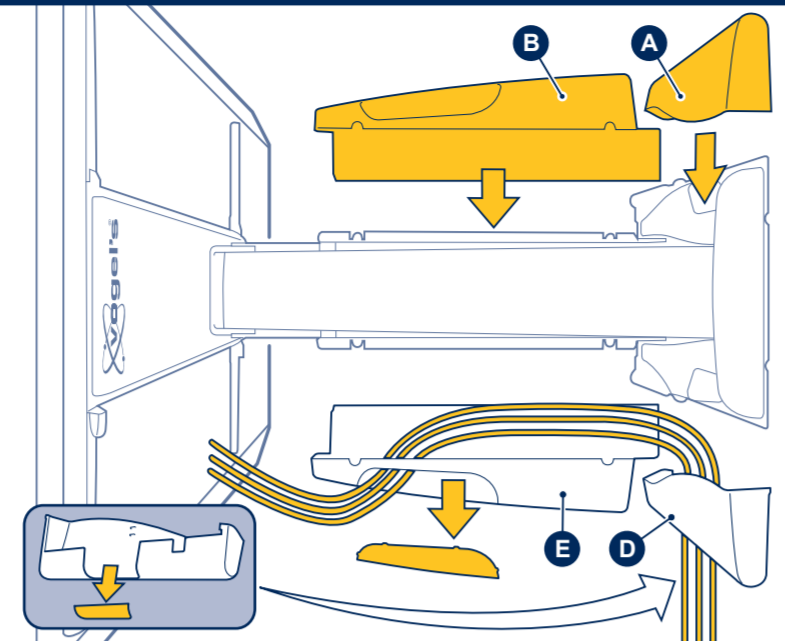

5 5.1

6 6.1

6.2

6.3

EFW 8345

Important
Wichtig
Important
Belangrijk
Importante
Importante
Viktigt
Wažne
Важно
Důležité
Dôležité
Fontos
Önemli
Important
Для монтажу необхідно 2 людини Important
Важливо
重要

Mounting instructions
Montageanleitung
Consignes d'installation
Montagevoorschrift
Instrucciones de montaje
Istruzioni di montaggio

1 2 3 4 5 6 MOUNTING INSTRUCTIONS

Visit www.vogels.com for more information

REMOVE TV FROM WALL MOUNT

- TV von Wandhalter nehmen
- Retirer le téléviseur du support mural
- TV van muursupport afhalen
- Quite el televisor del sistema de montaje en la pared
- Rimozione della TV dal sistema di fissaggio a parete
- Retire a TV do suporte da parede
- Avlägsna TV:n från väggmonteringen
- Zdejmij telewizor ze ściennego uchwyty
- Снятие телевизора с устройства для настенного крепления
- Sejmúti televizoru z držáku na stěnu
- Zvesenie televizora z držiaka na stenu
- A TV eltávolítása a fal tartóról
- TV'yi duvar dayanağından çıkartın
- Îndepărtați televizorul de pe suportul de perete
- Зняття телевизора з кронштейна на стіні
- Откачване на телевизора от стойката за стена
- テレビをウォールマウントから取り外す

75° | 75° POSITION

90° POSITION RIGHT TURN

90° POSITION LEFT TURN

2 persons required
Zwei Personen erforderlich
Nécessite deux personnes
2 personen
Se precisan dos personas
E' richiesta la presenza di due persone
Requer duas pessoas
Två personer erfordras
Konieczne dwie osoby
Нужны два человека
Montáž vyžaduje 2 osoby
Montáž vyžaduje 2 osoby
Két személy szükséges
Íki kişi gerekli
Este nevoie de două persoane
Для монтажу необхідно 2 людини
Необходими са двама души
二人作業