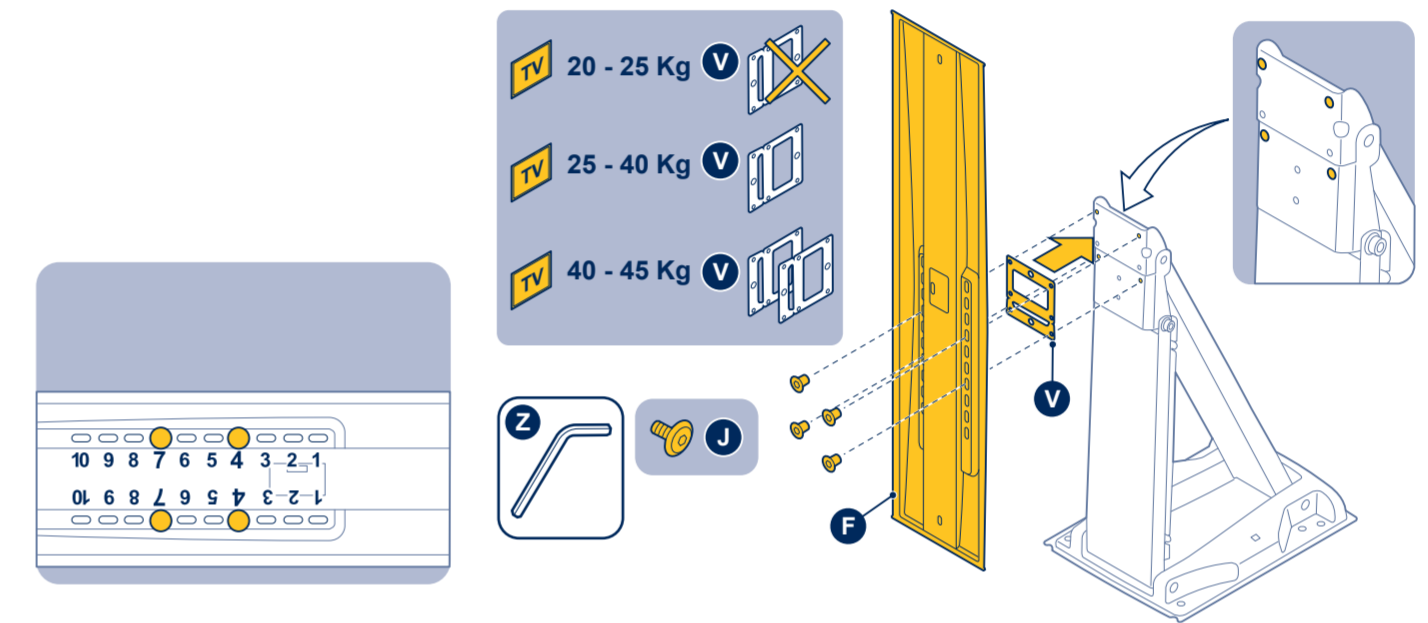

75° | 75° POSITION

90° POSITION RIGHT TURN

90° POSITION LEFT TURN

2 persons required
Zwei Personen erforderlich
Nécessite deux personnes
2 personen
Se precisan dos personas
E' richiesta la presenza di due persone
Requer duas pessoas
Två personer erfordras
Konieczne dwie osoby
Нужны два человека
Montáž vyžaduje 2 osoby
Montáž vyžaduje 2 osoby
Két személy szükséges
Íki kişi gerekli
Este nevoie de două persoane
Для монтажу необхідно 2 людини
Необходими са двама души
二人作業

DESIGNED AND ENGINEERED IN THE NETHERLANDS
MADE IN THE P.R.C.
VOGEL'S PRODUCTS BV
NL 5628 DB EINDHOVEN
WWW.VOGELS.COM

PARTS INCLUDED

1 1.1

3 75° | 75° POSITION

OPTION 90° POSITION

TOOLS REQUIRED NOT INCLUDED

1.2

4

2 2.1

2.2 75° | 75° POSITION

STANDARD POSITION

OPTION 90° POSITION