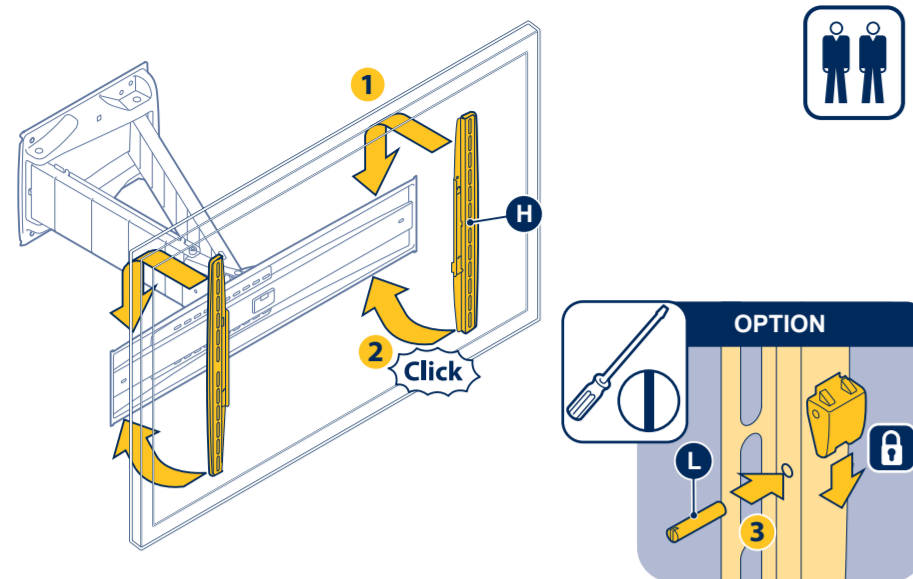

5 5.1

6 6.1

6.2

6.3

EFW 8345

Important
Wichtig
Important
Belangrijk
Importante
Importante
Viktigt
Wažne
Важно
Důležité
Dôležité
Fontos
Önemli
Important
Для монтажу необхідно 2 людини Important
Важливо
重要

Mounting instructions
Montageanleitung
Consignes d'installation
Montagevoorschrift
Instrucciones de montaje
Istruzioni di montaggio

1 2 3 4 5 6 MOUNTING INSTRUCTIONS

Visit www.vogels.com for more information

REMOVE TV FROM WALL MOUNT

- TV von Wandhalter nehmen
- Retirer le téléviseur du support mural
- TV van muursupport afhalen
- Quite el televisor del sistema de montaje en la pared
- Rimozione della TV dal sistema di fissaggio a parete
- Retire a TV do suporte da parede
- Avlägsna TV:n från väggmonteringen
- Zdejmij telewizor ze ściennego uchwyty
- Снятие телевизора с устройства для настенного крепления
- Sejmúti televizoru z držáku na stěnu
- Zvesenie televizora z držiaka na stenu
- A TV eltávolítása a fal tartóról
- TV'yi duvar dayanağından çıkartın
- Îndepărtați televizorul de pe suportul de perete
- Зняття телевизора з кронштейна на стіні
- Откачване на телевизора от стойката за стена
- テレビをウォールマウントから取り外す

75° | 75° POSITION

90° POSITION RIGHT TURN

90° POSITION LEFT TURN

2 persons required
Zwei Personen erforderlich
Nécessite deux personnes
2 personen
Se precisan dos personas
E' richiesta la presenza di due persone
Requer duas pessoas
Två personer erfordras
Konieczne dwie osoby
Нужны два человека
Montáž vyžaduje 2 osoby
Montáž vyžaduje 2 osoby
Két személy szükséges
Íki kişi gerekli
Este nevoie de două persoane
Для монтажу необхідно 2 людини
Необходими са двама души
二人作業