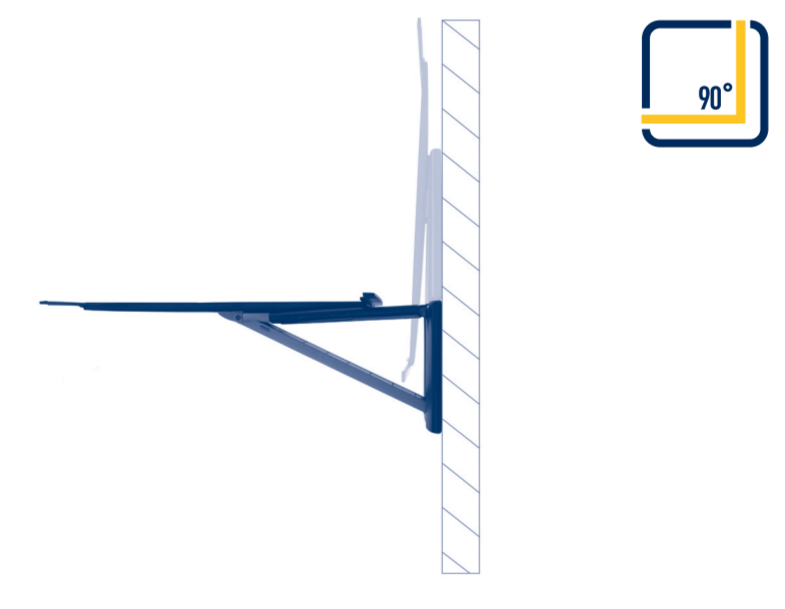

1 2 3 4 5 6 MOUNTING INSTRUCTIONS

Visit www.vogels.com for more information

REMOVE TV FROM WALL MOUNT

- TV von Wandhalter nehmen
- Retirer le téléviseur du support mural
- TV van muursupport afhalen
- Quite el televisor del sistema de montaje en la pared
- Rimozione della TV dal sistema di fissaggio a parete
- Retire a TV do suporte da parede
- Avlägsna TV:n från väggmonteringen
- Zdejmij telewizor ze ściennego uchwyty
- Снятие телевизора с устройства для настенного крепления
- Sejmúti televizoru z držáku na stěnu
- Zvesenie televizora z držiaka na stenu
- A TV eltávolítása a fal tartóról
- TV'yi duvar dayanağından çıkartın
- Îndepărtați televizorul de pe suportul de perete
- Зняття телевизора з кронштейна на стіні
- Откачване на телевизора от стойката за стена
- テレビをウォールマウントから取り外す

75° | 75° POSITION

90° POSITION RIGHT TURN

90° POSITION LEFT TURN

2 persons required
Zwei Personen erforderlich
Nécessite deux personnes
2 personen
Se precisan dos personas
E' richiesta la presenza di due persone
Requer duas pessoas
Två personer erfordras
Konieczne dwie osoby
Нужны два человека
Montáž vyžaduje 2 osoby
Montáž vyžaduje 2 osoby
Két személy szükséges
Íki kişi gerekli
Este nevoie de două persoane
Для монтажу необхідно 2 людини
Необходими са двама души
二人作業