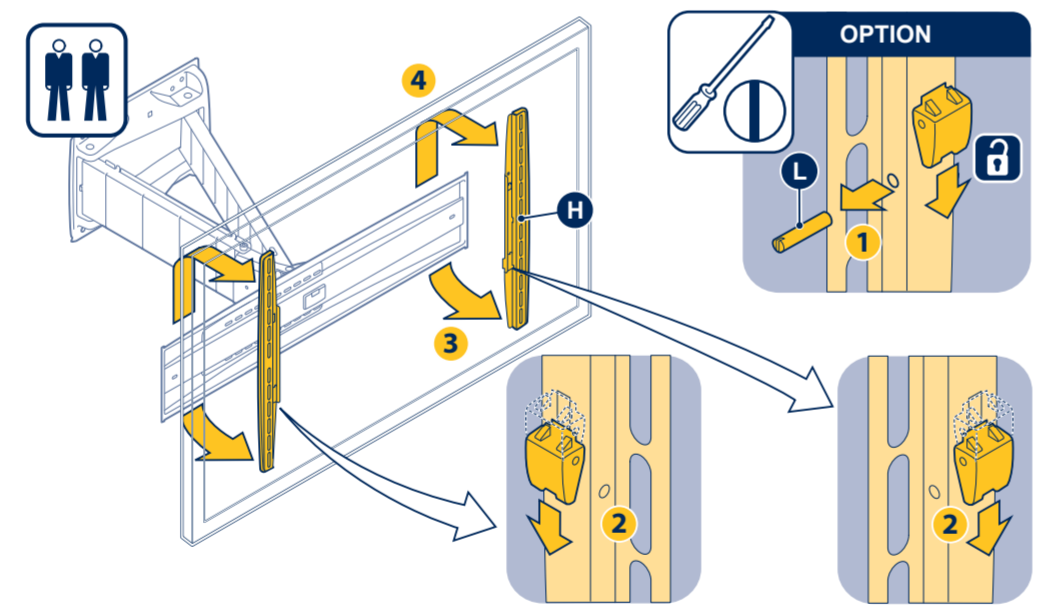

5 5.1

6 6.1

6.2

6.3

EFW 8345

Important
Wichtig
Important
Belangrijk
Importante
Importante
Viktigt
Wažne
Важно
Důležité
Dôležité
Fontos
Önemli
Important
Для монтажу необхідно 2 людини Important
Важливо
重要

Mounting instructions
Montageanleitung
Consignes d'installation
Montagevoorschrift
Instrucciones de montaje
Istruzioni di montaggio

Manual de montagem
Montageföreskrifter
Instrukcja montażu
Инструкция по сборке и установке
Návod k montáži

Návod na montáž
Szerelési előírás
Montaj klavuzu
Instrucțiuni de montaj
Вказівки по монтажі
設置の説明書

1 2 3 4 5 6 MOUNTING INSTRUCTIONS

Visit www.vogels.com for more information

REMOVE TV FROM WALL MOUNT

- TV von Wandhalter nehmen
- Retirer le téléviseur du support mural
- TV van muursupport afhalen
- Quite el televisor del sistema de montaje en la pared
- Rimozione della TV dal sistema di fissaggio a parete
- Retire a TV do suporte da parede
- Avlägsna TV:n från väggmonteringen
- Zdejmij telewizor ze ściennego uchwyty
- Снятие телевизора с устройства для настенного крепления
- Sejmúti televizoru z držáku na stěnu
- Zvesenie televizora z držiaka na stenu
- A TV eltávolítása a fal tartóról
- TV'yi duvar dayanağından çıkartın
- Îndepărtați televizorul de pe suportul de perete
- Зняття телевизора з кронштейна на стіні
- Откачване на телевизора от стойката за стена
- テレビをウォールマウントから取り外す

75° | 75° POSITION

90° POSITION RIGHT TURN

90° POSITION LEFT TURN

2 persons required
Zwei Personen erforderlich
Nécessite deux personnes
2 personen
Se precisan dos personas
E' richiesta la presenza di due persone
Requer duas pessoas
Två personer erfordras
Konieczne dwie osoby
Нужны два человека
Montáž vyžaduje 2 osoby
Montáž vyžaduje 2 osoby
Két személy szükséges
Íki kişi gerekli
Este nevoie de două persoane
Для монтажу необхідно 2 людини
Необходими са двама души
二人作業