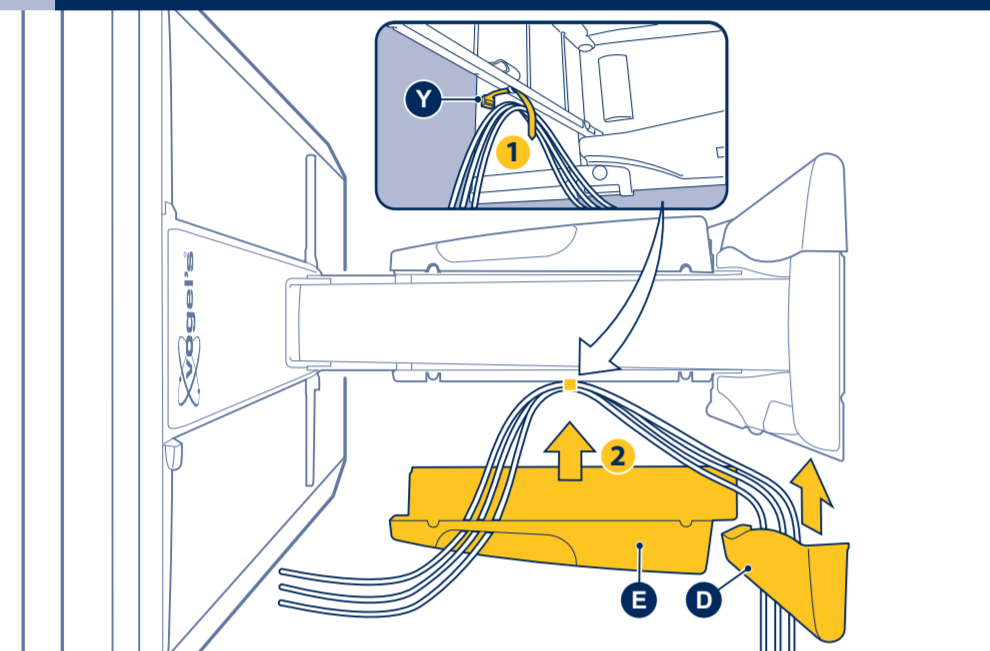

5 5.1

6 6.1

6.2

6.3

EFW 8345

Important
Wichtig
Important
Belangrijk
Importante
Importante
Viktigt
Wažne
Важно
Důležité
Dôležité
Fontos
Önemli
Important
Для монтажу необхідно 2 людини Important
Важливо
重要

Mounting instructions
Montageanleitung
Consignes d'installation
Montagevoorschrift
Instrucciones de montaje
Istruzioni di montaggio

1 2 3 4 5 6 MOUNTING INSTRUCTIONS

Visit www.vogels.com for more information

REMOVE TV FROM WALL MOUNT

- TV von Wandhalter nehmen
- Retirer le téléviseur du support mural
- TV van muursupport afhalen
- Quite el televisor del sistema de montaje en la pared
- Rimozione della TV dal sistema di fissaggio a parete
- Retire a TV do suporte da parede
- Avlägsna TV:n från väggmonteringen
- Zdejmij telewizor ze ściennego uchwyty
- Снятие телевизора с устройства для настенного крепления
- Sejmúti televizoru z držáku na stěnu
- Zvesenie televizora z držiaka na stenu
- A TV eltávolítása a fal tartóról
- TV'yi duvar dayanağından çıkartın
- Îndepărtați televizorul de pe suportul de perete
- Зняття телевизора з кронштейна на стіні
- Откачване на телевизора от стойката за стена
- テレビをウォールマウントから取り外す

75° | 75° POSITION

90° POSITION RIGHT TURN

90° POSITION LEFT TURN

2 persons required
Zwei Personen erforderlich
Nécessite deux personnes
2 personen
Se precisan dos personas
E' richiesta la presenza di due persone
Requer duas pessoas
Två personer erfordras
Konieczne dwie osoby
Нужны два человека
Montáž vyžaduje 2 osoby
Montáž vyžaduje 2 osoby
Két személy szükséges
Íki kişi gerekli
Este nevoie de două persoane
Для монтажу необхідно 2 людини
Необходими са двама души
二人作業