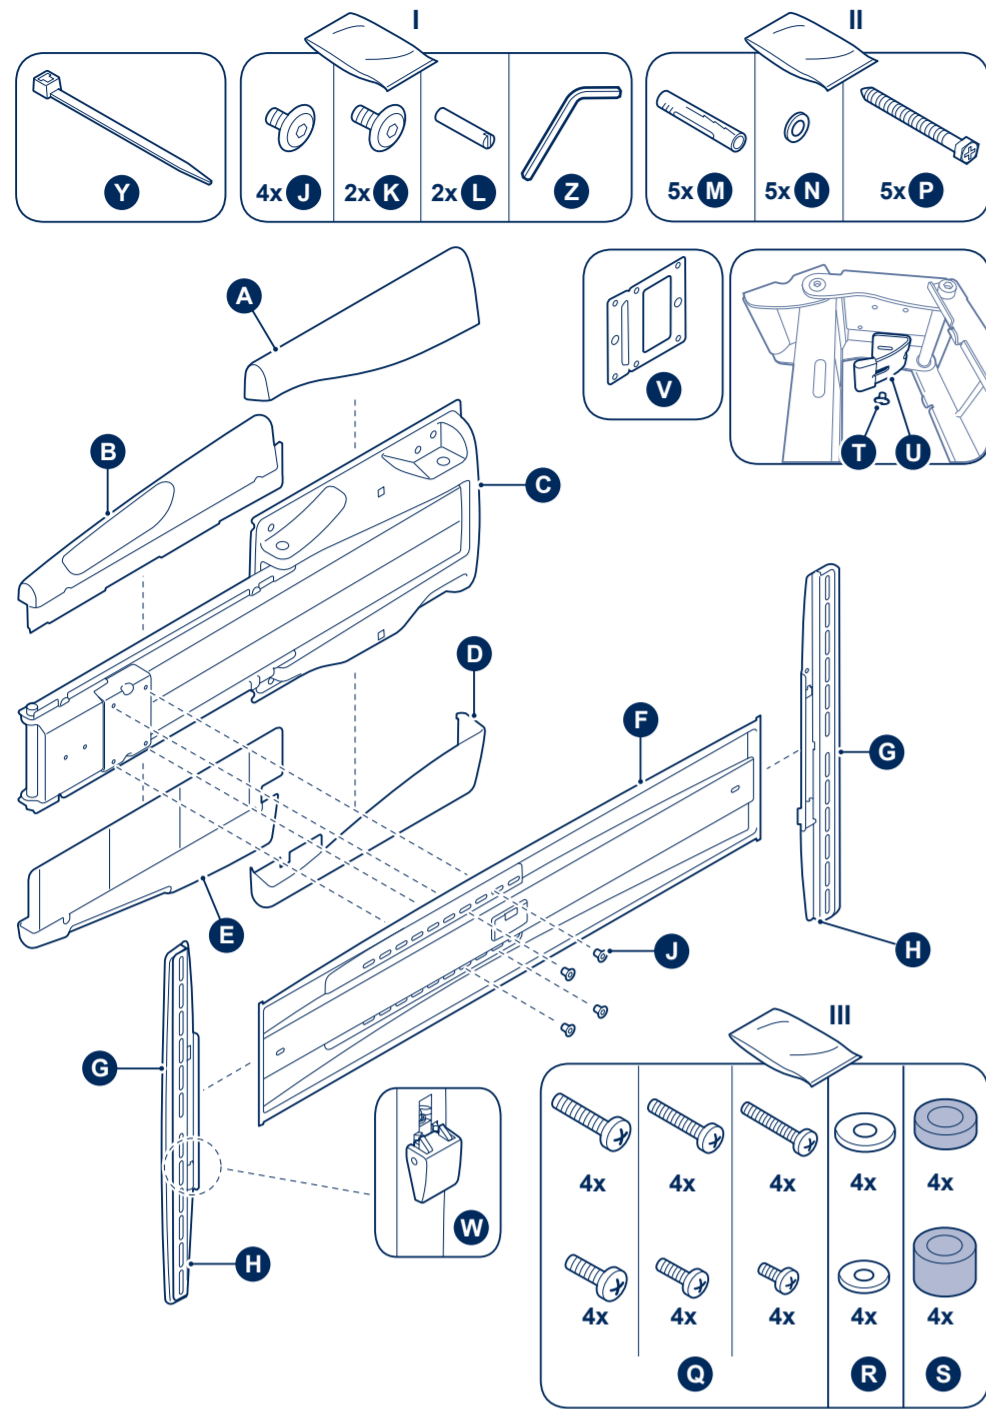

75° | 75° POSITION

90° POSITION RIGHT TURN

90° POSITION LEFT TURN

2 persons required
Zwei Personen erforderlich
Nécessite deux personnes
2 personen
Se precisan dos personas
E' richiesta la presenza di due persone
Requer duas pessoas
Två personer erfordras
Konieczne dwie osoby
Нужны два человека
Montáž vyžaduje 2 osoby
Montáž vyžaduje 2 osoby
Két személy szükséges
Íki kişi gerekli
Este nevoie de două persoane
Для монтажу необхідно 2 людини
Необходими са двама души
二人作業

DESIGNED AND ENGINEERED IN THE NETHERLANDS
MADE IN THE P.R.C.
VOGEL'S PRODUCTS BV
NL 5628 DB EINDHOVEN
WWW.VOGELS.COM

PARTS INCLUDED

1 1.1

3 75° | 75° POSITION

OPTION 90° POSITION

TOOLS REQUIRED NOT INCLUDED

1.2

4

2 2.1

2.2 75° | 75° POSITION

STANDARD POSITION

OPTION 90° POSITION