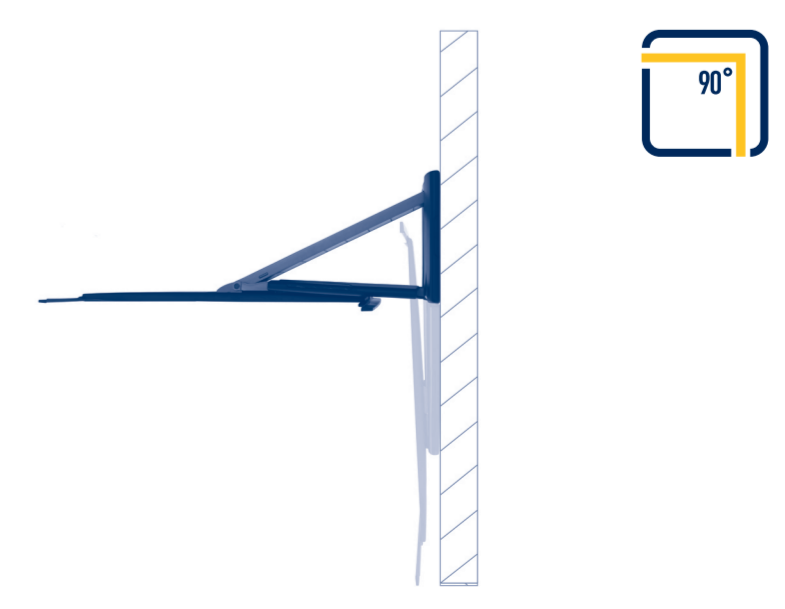

1 2 3 4 5 6 MOUNTING INSTRUCTIONS

Visit www.vogels.com for more information

REMOVE TV FROM WALL MOUNT

- TV von Wandhalter nehmen
- Retirer le téléviseur du support mural
- TV van muursupport afhalen
- Quite el televisor del sistema de montaje en la pared
- Rimozione della TV dal sistema di fissaggio a parete
- Retire a TV do suporte da parede
- Avlägsna TV:n från väggmonteringen
- Zdejmij telewizor ze ściennego uchwyty
- Снятие телевизора с устройства для настенного крепления
- Sejmúti televizoru z držáku na stěnu
- Zvesenie televizora z držiaka na stenu
- A TV eltávolítása a fal tartóról
- TV'yi duvar dayanağından çıkartın
- Îndepărtați televizorul de pe suportul de perete
- Зняття телевизора з кронштейна на стіні
- Откачване на телевизора от стойката за стена
- テレビをウォールマウントから取り外す

75° | 75° POSITION

90° POSITION RIGHT TURN

90° POSITION LEFT TURN

2 persons required
Zwei Personen erforderlich
Nécessite deux personnes
2 personen
Se precisan dos personas
E' richiesta la presenza di due persone
Requer duas pessoas
Två personer erfordras
Konieczne dwie osoby
Нужны два человека
Montáž vyžaduje 2 osoby
Montáž vyžaduje 2 osoby
Két személy szükséges
Íki kişi gerekli
Este nevoie de două persoane
Для монтажу необхідно 2 людини
Необходими са двама души
二人作業