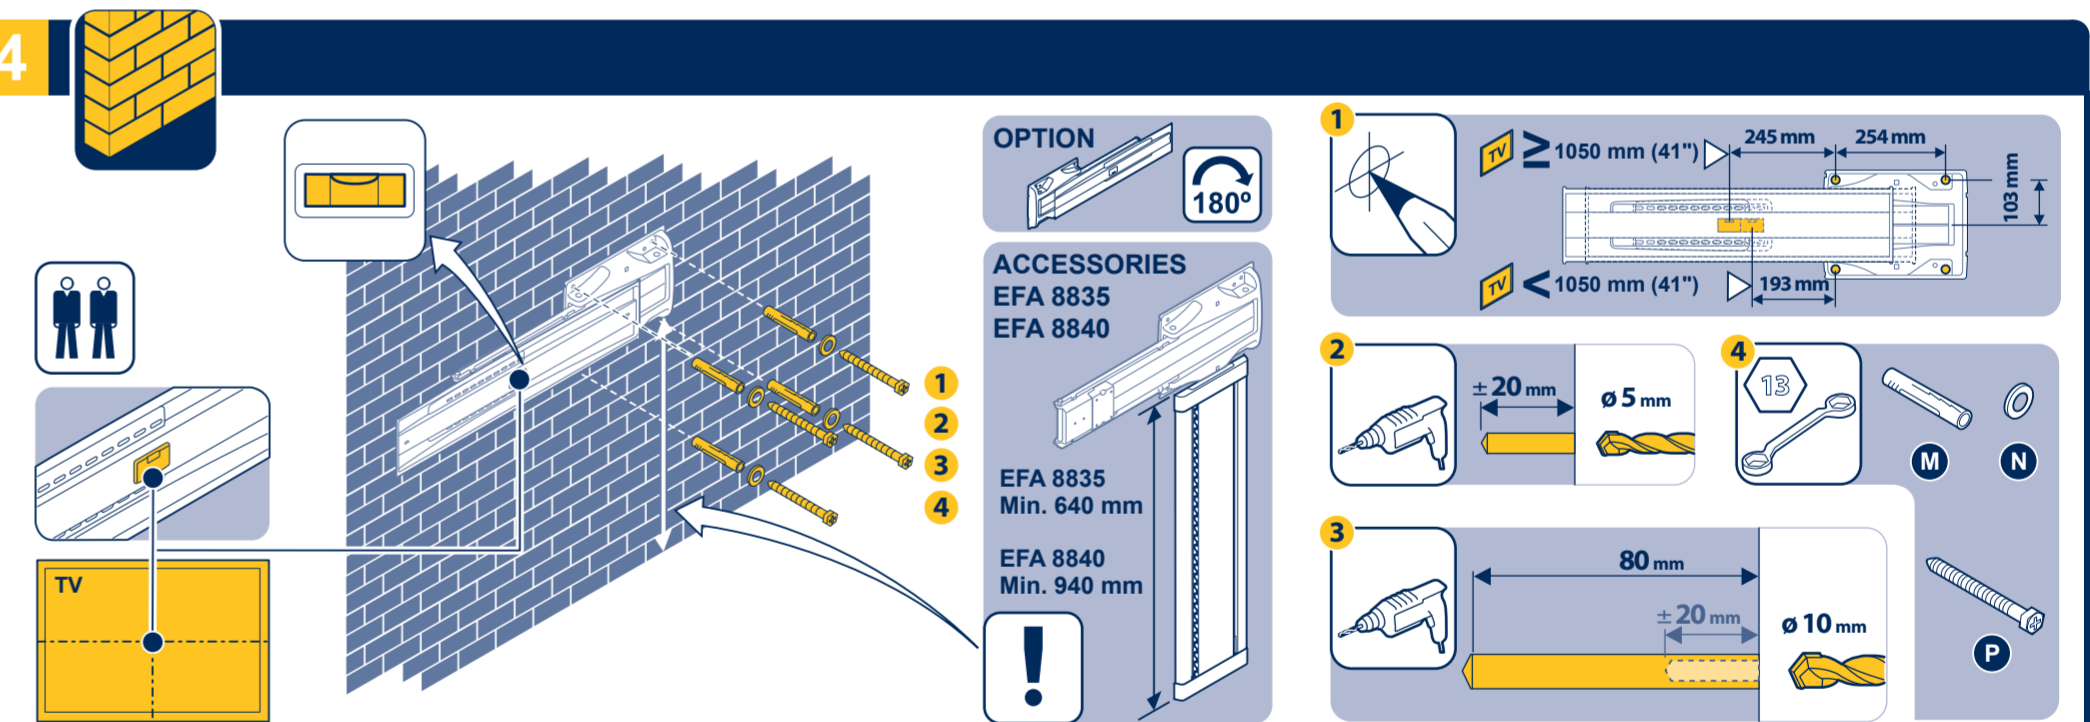

75° | 75° POSITION

90° POSITION RIGHT TURN

90° POSITION LEFT TURN

2 persons required
Zwei Personen erforderlich
Nécessite deux personnes
2 personen
Se precisan dos personas
E' richiesta la presenza di due persone
Requer duas pessoas
Två personer erfordras
Konieczne dwie osoby
Нужны два человека
Montáž vyžaduje 2 osoby
Montáž vyžaduje 2 osoby
Két személy szükséges
Íki kişi gerekli
Este nevoie de două persoane
Для монтажу необхідно 2 людини
Необходими са двама души
二人作業

DESIGNED AND ENGINEERED IN THE NETHERLANDS
MADE IN THE P.R.C.
VOGEL'S PRODUCTS BV
NL 5628 DB EINDHOVEN
WWW.VOGELS.COM

PARTS INCLUDED

1 1.1

3 75° | 75° POSITION

OPTION 90° POSITION

TOOLS REQUIRED NOT INCLUDED

1.2

4

2 2.1

2.2 75° | 75° POSITION

STANDARD POSITION

OPTION 90° POSITION