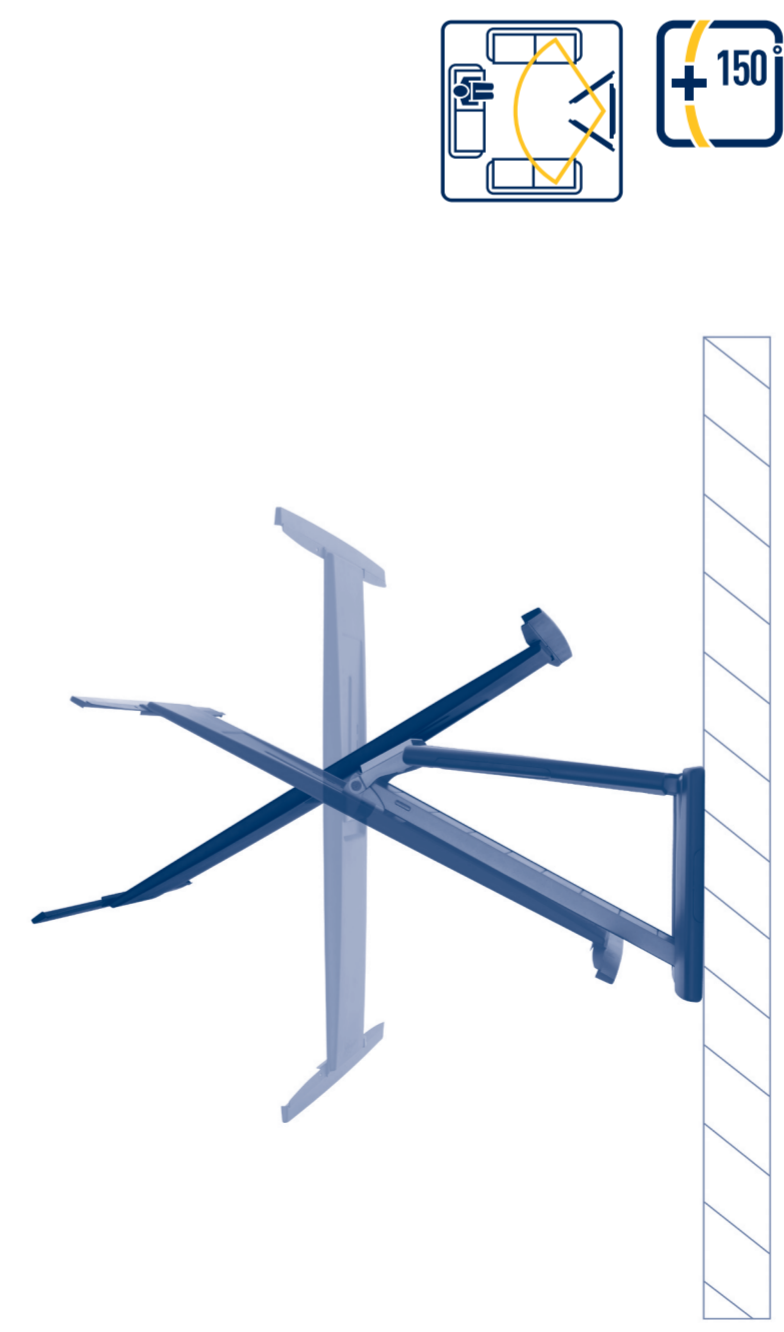

1 2 3 4 5 6 MOUNTING INSTRUCTIONS

Visit www.vogels.com for more information

REMOVE TV FROM WALL MOUNT

- TV von Wandhalter nehmen
- Retirer le téléviseur du support mural
- TV van muursupport afhalen
- Quite el televisor del sistema de montaje en la pared
- Rimozione della TV dal sistema di fissaggio a parete
- Retire a TV do suporte da parede
- Avlägsna TV:n från väggmonteringen
- Zdejmij telewizor ze ściennego uchwyty
- Снятие телевизора с устройства для настенного крепления
- Sejmúti televizoru z držáku na stěnu
- Zvesenie televizora z držiaka na stenu
- A TV eltávolítása a fal tartóról
- TV'yi duvar dayanağından çıkartın
- Îndepărtați televizorul de pe suportul de perete
- Зняття телевизора з кронштейна на стіні
- Откачване на телевизора от стойката за стена
- テレビをウォールマウントから取り外す

75° | 75° POSITION

90° POSITION RIGHT TURN

90° POSITION LEFT TURN

2 persons required
Zwei Personen erforderlich
Nécessite deux personnes
2 personen
Se precisan dos personas
E' richiesta la presenza di due persone
Requer duas pessoas
Två personer erfordras
Konieczne dwie osoby
Нужны два человека
Montáž vyžaduje 2 osoby
Montáž vyžaduje 2 osoby
Két személy szükséges
Íki kişi gerekli
Este nevoie de două persoane
Для монтажу необхідно 2 людини
Необходими са двама души
二人作業

1.2

4

2 2.1

2.2 75° | 75° POSITION

STANDARD POSITION

OPTION 90° POSITION