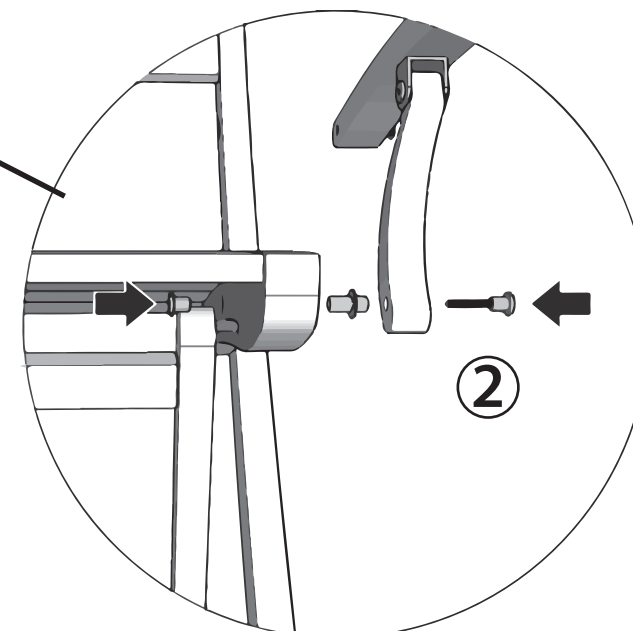

EN - ASSEMBLY INSTRUCTION
DE - MONTAGEANWEISUNG
FR - INSTRUCTIONS DE MONTAGE
IT - ISTRUZIONI DI MONTAGGIO

LONG/LANGE/LONG/LUNGO

A

1 (x2) L 65mm

SHORT/KURZFRISTIG/COURT/PICCOLO

2 (x2) L 50mm

3

B

75313720000

Armchair / Sessel / Fauteuil / Sedia LxWxH 58x54x88 cm