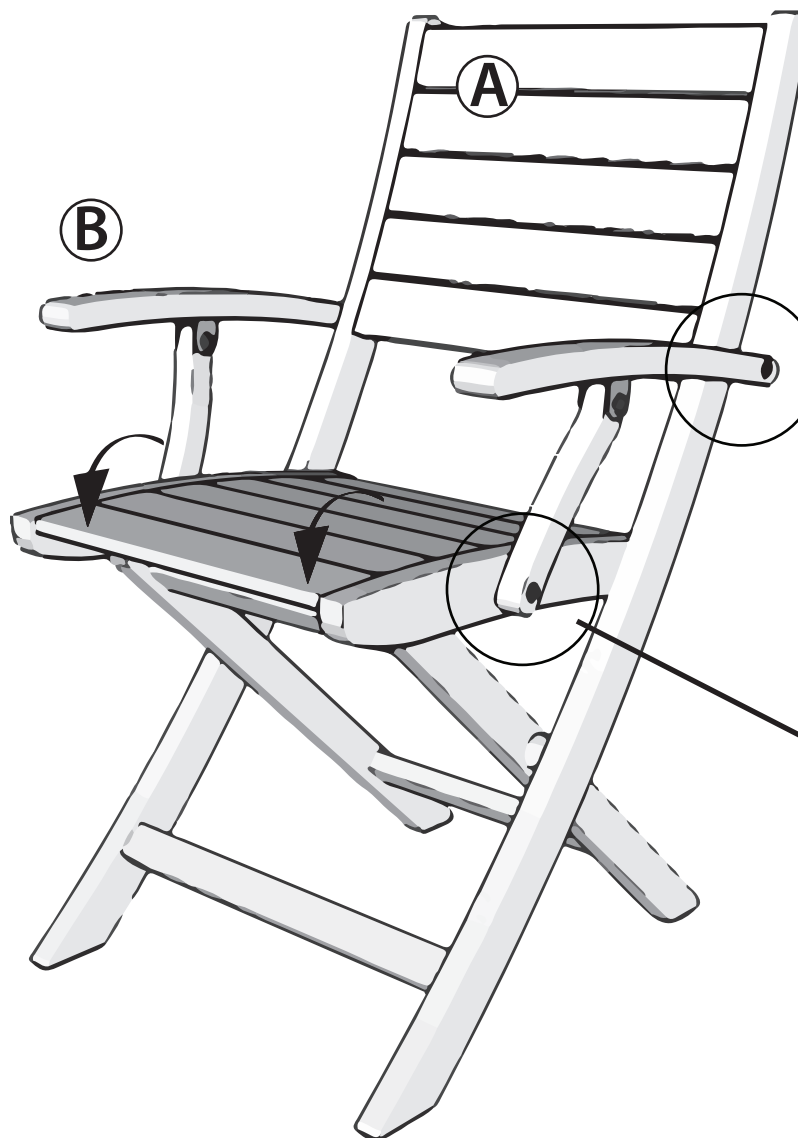

EN - ASSEMBLY INSTRUCTION
DE - MONTAGEANWEISUNG
FR - INSTRUCTIONS DE MONTAGE
IT - ISTRUZIONI DI MONTAGGIO

LONG/LANGE/LONG/LUNGO

A

1 (x2) L 65mm

SHORT/KURZFRISTIG/COURT/PICCOLO

2 (x2) L 50mm

3

B

75313720000

Armchair / Sessel / Fauteuil / Sedia LxWxH 58x54x88 cm