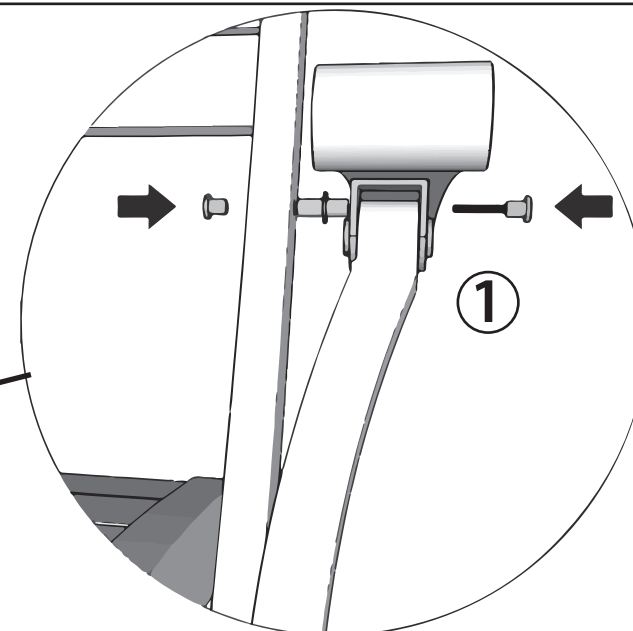

EN - ASSEMBLY INSTRUCTION
DE - MONTAGEANWEISUNG
FR - INSTRUCTIONS DE MONTAGE
IT - ISTRUZIONI DI MONTAGGIO

LONG/LANGE/LONG/LUNGO

A

1 (x2) L 65mm

SHORT/KURZFRISTIG/COURT/PICCOLO

2 (x2) L 50mm

3

B

75313720000

Armchair / Sessel / Fauteuil / Sedia LxWxH 58x54x88 cm