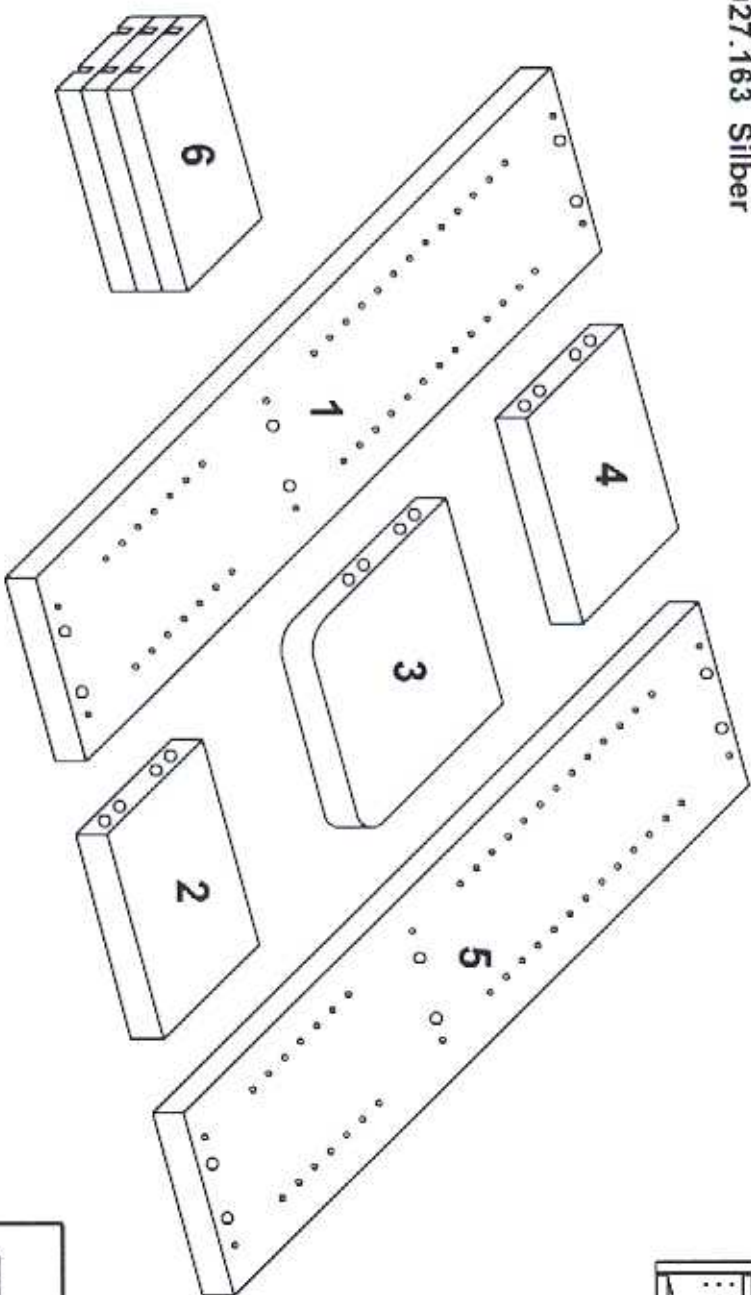

PROFIT

Regal offen mit 1 Arbeitsplatte und 3 Tablaren

Art. Nr. 4027.161 Weiss
 Art. Nr. 4027.162 Ahorn
 Art. Nr. 4027.163 Silber

Montageanleitung
 Instructions de montage
 Istruzioni per il montaggio

	12 x		2 x
	12 x		2 x
	12 x		2 x
	12 x		12 x
	12 x		2 x
	12 x		4 x