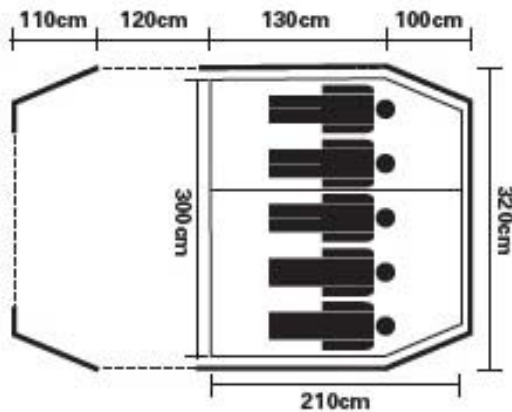

Alpha 5

499.-

4905.184

Familien-Tunnelzelt für 5 Personen

Zwei Innenzelte mit Organizerfach, fest eingewählter Boden, grosse Moskitonetzeingänge, grosser geschlossener Vorbau, Fiberglas-/Stahlgestänge

Tente tunnel familiale pour 5 personnes

Grande entrée avec moustiquaire, sol aux coutures durables, tente intérieure avec poche de rangement, grand auvent fermé arceaux en fibre de verre/acier

Tenda familiare tunnel per 5 persone

Grande entrata con zanzariera, suolo con cuciture resistenti, tenda interna con tasca, grande pensilina chiusa aste in fibra di vetro/acciaio

Made in China

TREVOOLUTION