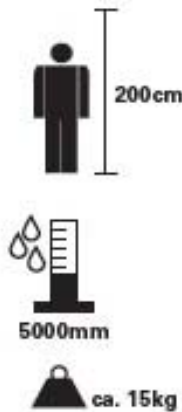

Alpha 5

499.-

4905.184

Familien-Tunnelzelt für 5 Personen

Zwei Innenzelte mit Organizerfach, fest eingewählter Boden, grosse Moskitonetzeingänge, grosser geschlossener Vorbau, Fiberglas-/Stahlgestänge

Tente tunnel familiale pour 5 personnes

Grande entrée avec moustiquaire, sol aux coutures durables, tente intérieure avec poche de rangement, grand auvent fermé arceaux en fibre de verre/acier

Tenda familiare tunnel per 5 persone

Grande entrata con zanzariera, suolo con cuciture resistenti, tenda interna con tasca, grande pensilina chiusa aste in fibra di vetro/acciaio

Made in China

TREVOOLUTION