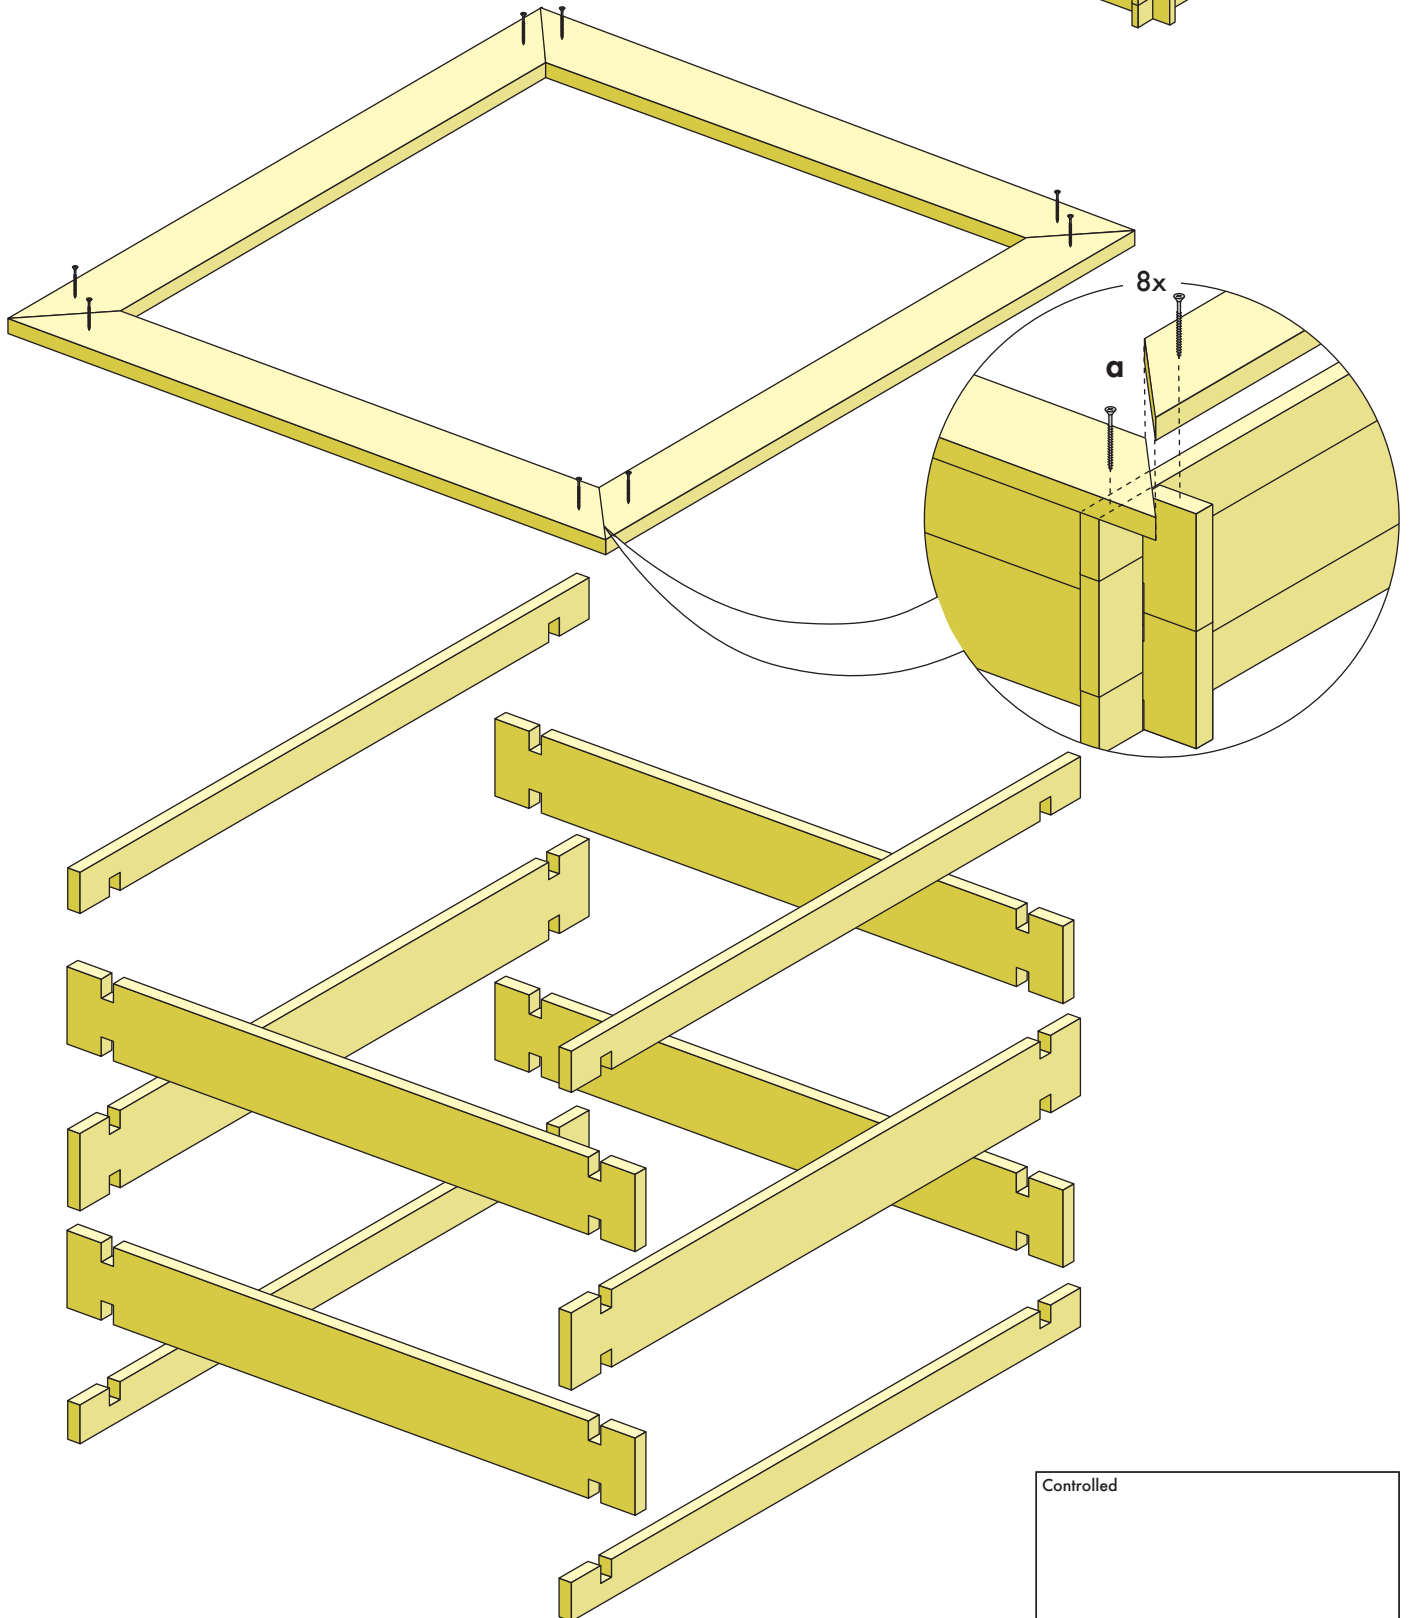

Lars

ante-holz

Haus und Garten

a
8x

Controlled