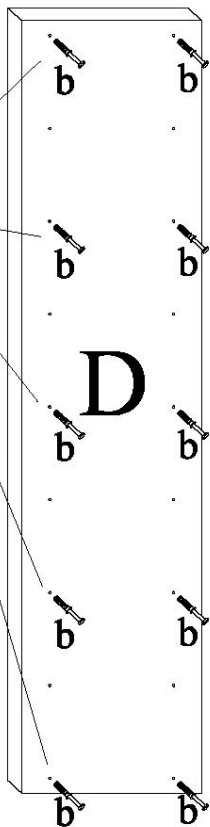

1.

20 x a

20 x b

20 x c

8 x d

16 x e

FÜR DEN ZUSAMMENBAU SIND 2 PERSON ERFORDERLICH.
IL EST NECESSAIRE D'ETRE A DEUX PERSON POUR MONTER
CETTE ARMORIE.
PER MONTARE L'ARMADIO BISOGNA ESSERE IN DUO.
MONTAGE-RICHTZEIT 3 STUNDEN.
DUREE DE MONTAGE APPROXIMATIVE 3 HEURES.
TEMPO APPROSSIMATIVO DI MONTAGGIO 3 ORE.