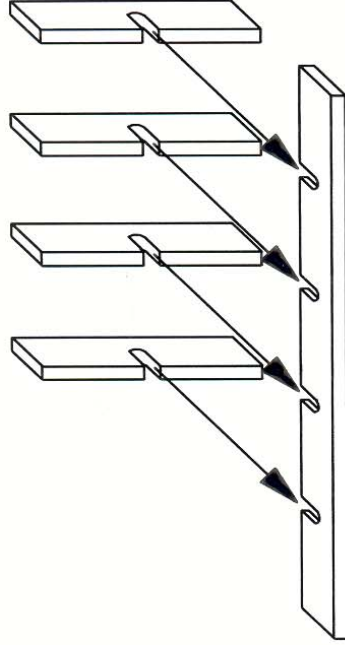

Montageanleitung
Instructions de montage
Istruzioni per il montaggio

Regal Board II

micasa

Universaleinsatz breit
Dekor weiss / ahorn / kirsche
Art. Nr. 4006.066 4006.067 4006.068

B. 86.2 T. 15.0 H. 46.1 cm